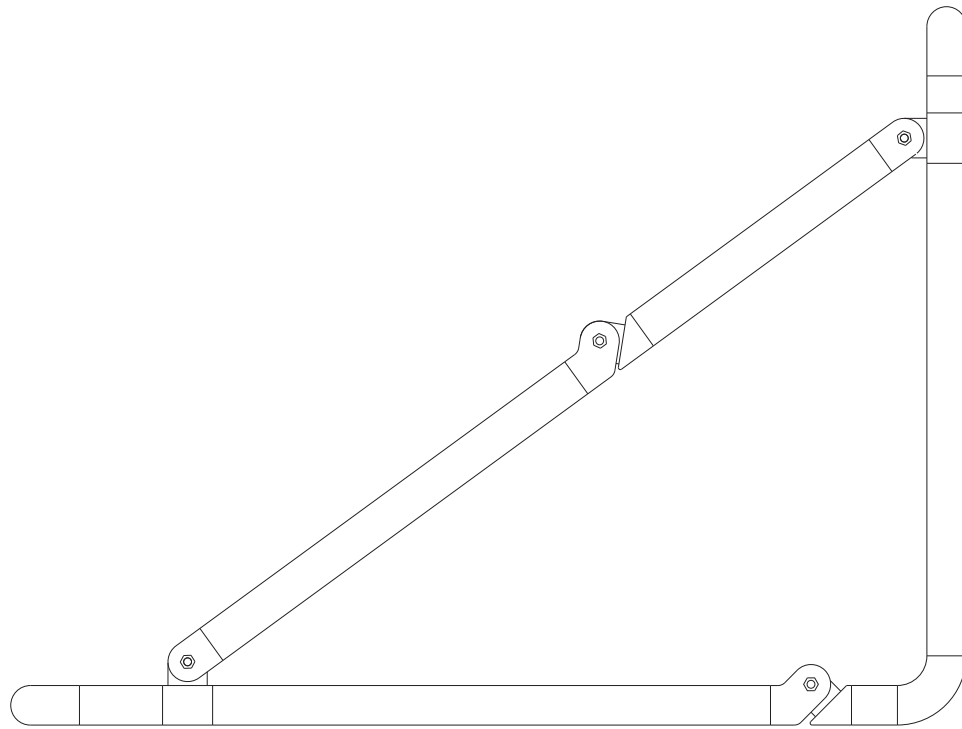

TOSCANINI

euroflex A TOUCH OF SHADE

Cappottina con struttura in profilo tondo di alluminio. Un accessorio opzionale consente alla cappottina di richiudersi. Dimensioni variabili.

Round profile aluminium frame canopy. An optional component allows the canopy to close. Dimension may vary.

Capota con struttura sobre perfil redondo de aluminio. Un accesorio opcional permite a la capota cerrarse. Dimensiones variables.

Capote com estrutura em perfil redondo de alumínio. Um acessório opcional consente ao capote de fechar-se. Dimensões variáveis.

90° bend profile with central cut

90° bend profile with side cut

end profile joint

profile dome canopy

ceiling bracket

side bracket

wall bracket

TECHNICAL DRAWING

AWNING SIZES

AWNING SIZES

WALL BRACKET

CEILING BRACKET

SIDE BRACKET