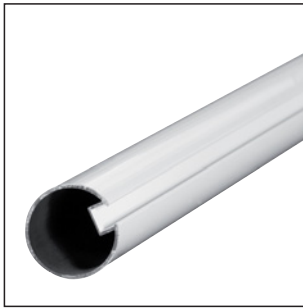

TOSCANINI

euroflex A TOUCH OF SHADE

Cappottina con struttura in profilo tondo di alluminio. Un accessorio opzionale consente alla cappottina di richiudersi. Dimensioni variabili.

Round profile aluminium frame canopy. An optional component allows the canopy to close. Dimension may vary.

Korb-Markise mit Aluminium-Rundprofil-Struktur. Ein optionaler Zubehör, erlaubt der Korb-Markise zu schliessen. Verfügbar in verschiedene Größen.

Corbeille avec structure à profil rond en aluminium. Un accessoire en option permet de refermer la corbeille. Dimensions variables.

Capota con struttura sobre perfil redondo de aluminio. Un accesorio opcional permite a la capota cerrarse. Dimensiones variables.

Capote com estrutura em perfil redondo de alumínio. Um acessório opcional consente ao capote de fechar-se. Dimensões variáveis.

90° bend profile with central cut

90° bend profile with side cut

end profile joint

profile dome canopy

ceiling bracket

side bracket

wall bracket

TECHNICAL DRAWING