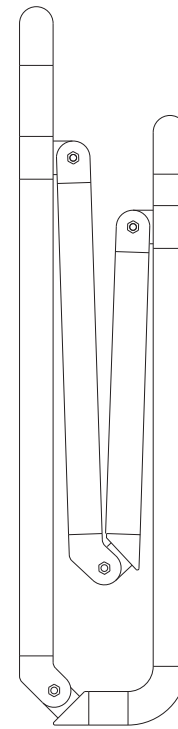

TOSCANINI

euroflex A TOUCH OF SHADE

Cappottina con struttura in profilo tondo di alluminio. Un accessorio opzionale consente alla cappottina di richiudersi. Dimensioni variabili.

Round profile aluminium frame canopy. An optional component allows the canopy to close. Dimension may vary.

Capota con struttura sobre perfil redondo de aluminio. Un accesorio opcional permite a la capota cerrarse. Dimensiones variables.

Capote com estrutura em perfil redondo de alumínio. Um acessório opcional consente ao capote de fechar-se. Dimensões variáveis.

90° bend profile with central cut

90° bend profile with side cut

end profile joint

profile dome canopy

ceiling bracket

side bracket

wall bracket

TECHNICAL DRAWING

AWNING SIZES

AWNING SIZES

WALL BRACKET

CEILING BRACKET

SIDE BRACKET