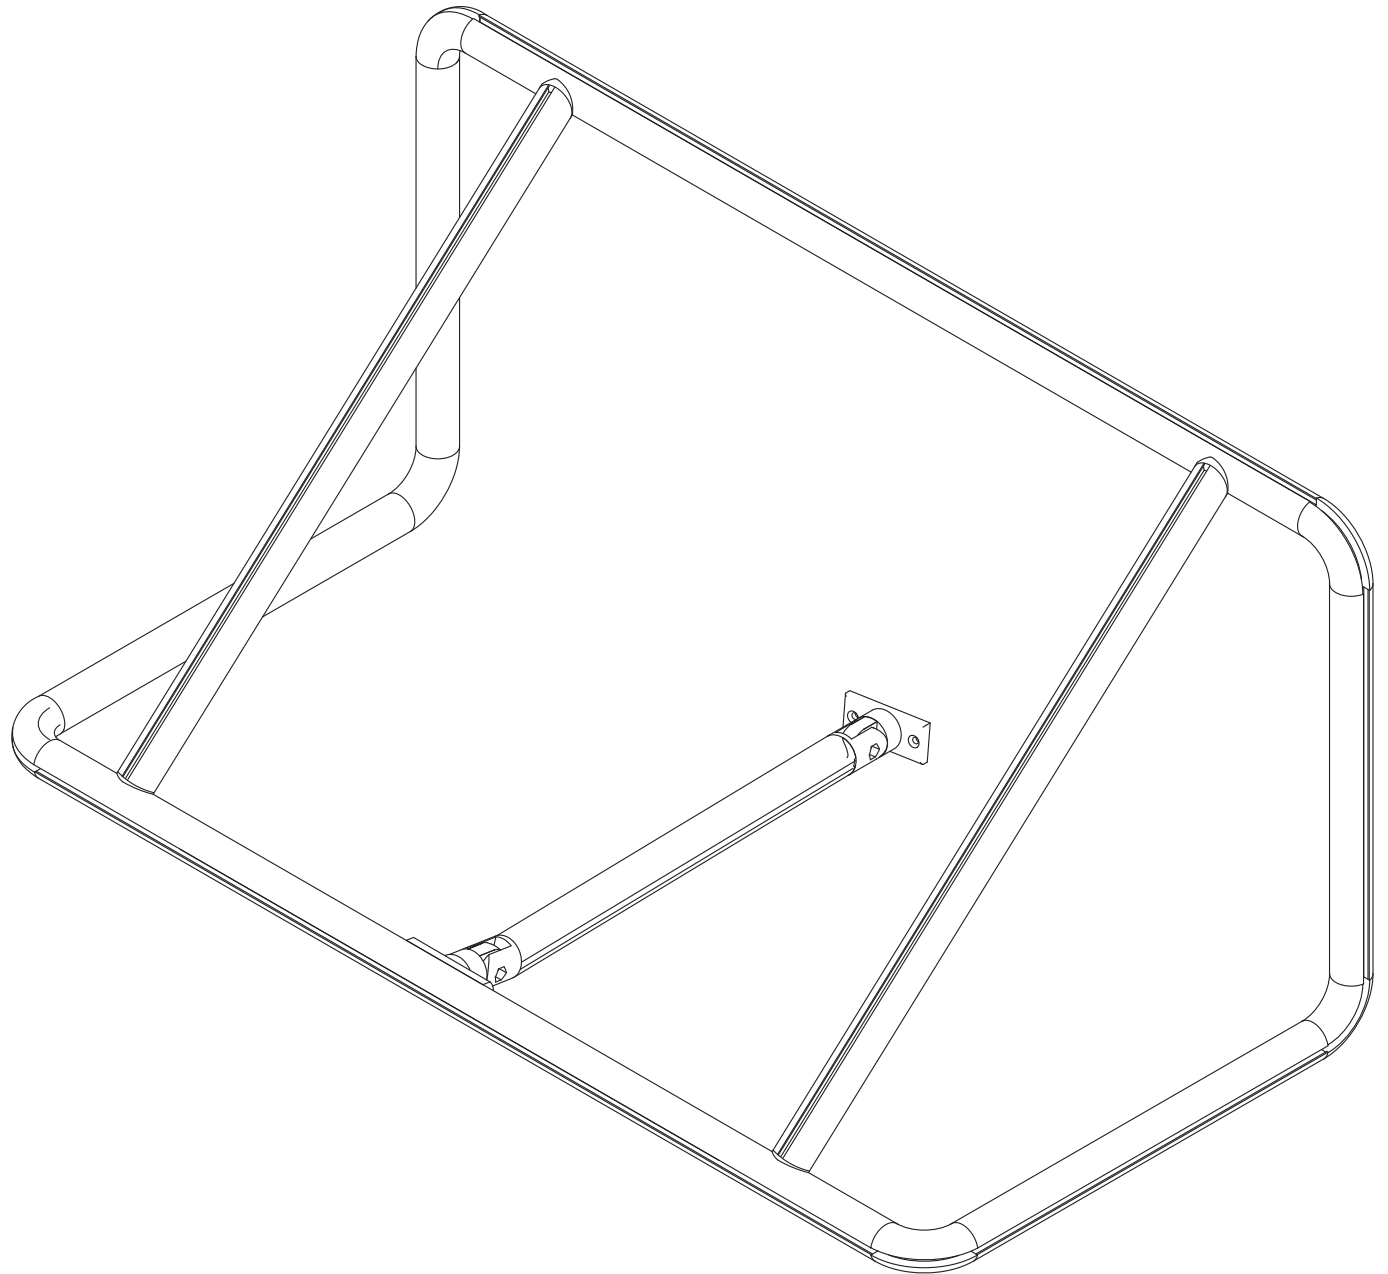

TOSCANINI

euroflex A TOUCH OF SHADE

Cappottina con struttura in profilo tondo di alluminio. Un accessorio opzionale consente alla cappottina di richiudersi. Dimensioni variabili.

Round profile aluminium frame canopy. An optional component allows the canopy to close. Dimension may vary.

Capota con struttura sobre perfil redondo de aluminio. Un accesorio opcional permite a la capota cerrarse. Dimensiones variables.

Capote com estrutura em perfil redondo de alumínio. Um acessório opcional consente ao capote de fechar-se. Dimensões variáveis.

90° bend profile with central cut

90° bend profile with side cut

end profile joint

profile dome canopy

ceiling bracket

side bracket

wall bracket

TECHNICAL DRAWING

AWNING SIZES

AWNING SIZES

WALL BRACKET

CEILING BRACKET

SIDE BRACKET