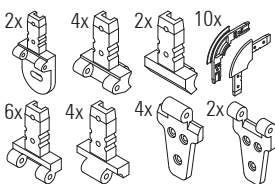

## KIT ROSSINI

kit rossini  
rossini kit

kit Rossini  
kit rossini

kit rossini  
kit rossini

N° 

7XLR

kit rossini  
rossini kit  
kit Rossini  
kit rossini  
kit rossini  
kit rossini

1(x2) + 2(x4)  
+ 3(x2) + 4(x10)  
+ 5(x6) + 6(x4)  
+ 7(x4) + 8(x2)

1 PZ

1

7XL201

piedino iniziale  
top foot  
Federendscharnier  
pied initial  
base inicial  
pé inicial

1 PZ

N°						
2		7XL202	<p>piedino intermedio intermediate foot Zwischenscharnier ped intermédiaire base intermedia pé intermédiaire</p>		1 PZ	
3		7XL203	<p>piedino finale end foot Nutenscharnier ped final base final Pé final</p>		1 PZ	
4		7XL208	<p>curva completa complete bend Komplette Kurve 90° courbe complète curva completa curva inteira</p>		1 PZ	
5		7XL204	<p>innesto femmina female wedge Nutenscharnier raccord femelle empalme hembra acoplamento fêmea</p>		1 PZ	
6		7XL205	<p>innesto maschio male wedge Nutenscharnier raccord mâle empalme macho acoplamento macho</p>		1 PZ	
7		7XL206	<p>battuta maschio male ledge Wandscharnier butée mâle regleta macho calço macho</p>		1 PZ	
8		7XL207	<p>battuta femmina female ledge Federanschlagscharnier butée femelle regleta hembra calço fêmea</p>		1 PZ	
9		ESTRCBL7000	<p>profilo cappottina canopies profile Korbmarkise-Profil profil corbeilles perfil capotina perfil capote</p>		700 cm	<p>1 PZ</p> 
10		PF210	<p>staffa parete cappottina canopies wall bracket Korbmarkise-Wandkonsole étrier mur corbeilles soporte pared capotina estribo parede capote</p>		1 PZ	
11		PF211	<p>staffa soffitto cappottina canopies ceiling bracket Korbmarkise-Deckenkonsole étrier plafond corbeilles soporte techo capotina estribo teto capote</p>		1 PZ	