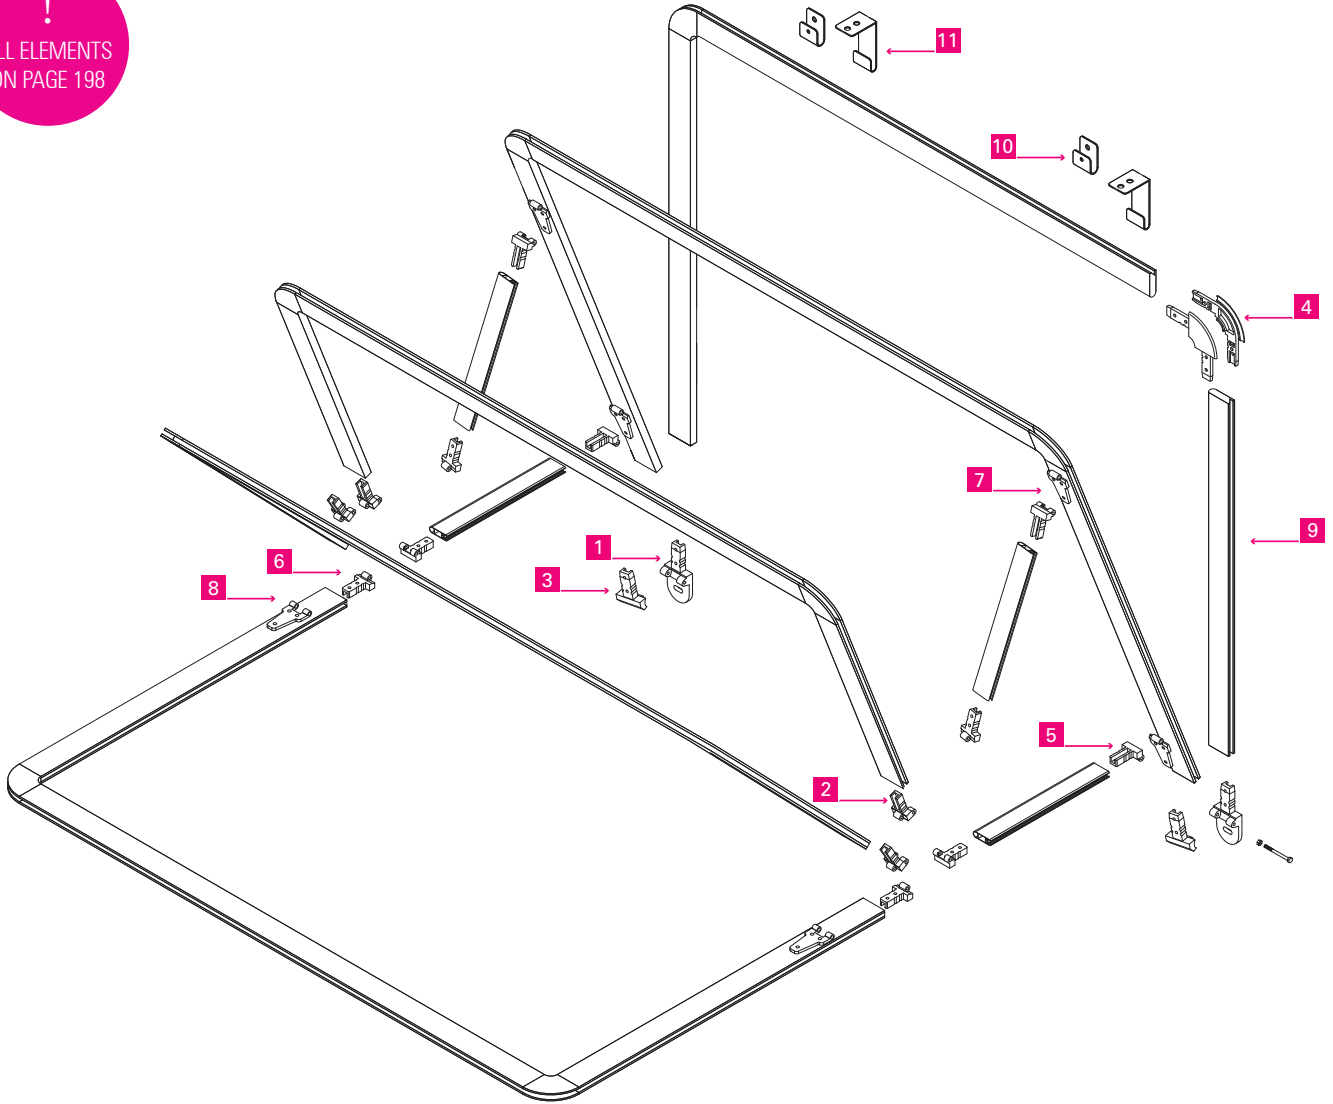

180 cm

AVAILABLE COLOURS     
RAL 9010 7035 1013

! ALL ELEMENTS ON PAGE 198

## KIT ROSSINI

kit rossini  
rossini kit

kit Rossini  
kit rossini

kit rossini  
kit rossini

N° 

7XLR

kit rossini  
rossini kit  
kit Rossini  
kit rossini  
kit rossini  
kit rossini

1(x2) + 2(x4)  
+ 3(x2) + 4(x10)  
+ 5(x6) + 6(x4)  
+ 7(x4) + 8(x2)

1 PZ

1

7XL201

piedino iniziale  
top foot  
Federendscharnier  
pied initial  
base inicial  
pé inicial

1 PZ

N°						
2		7XL202	<p>piedino intermedio intermediate foot Zwischenscharnier ped intermédiaire base intermedia pé intermédiaire</p>		1 PZ	
3		7XL203	<p>piedino finale end foot Nutenscharnier ped final base final Pé final</p>		1 PZ	
4		7XL208	<p>curva completa complete bend Komplette Kurve 90° courbe complète curva completa curva inteira</p>		1 PZ	
5		7XL204	<p>innesto femmina female wedge Nutenscharnier raccord femelle empalme hembra acoplamento fêmea</p>		1 PZ	
6		7XL205	<p>innesto maschio male wedge Nutenscharnier raccord mâle empalme macho acoplamento macho</p>		1 PZ	
7		7XL206	<p>battuta maschio male ledge Wandscharnier butée mâle regleta macho calço macho</p>		1 PZ	
8		7XL207	<p>battuta femmina female ledge Federanschlagscharnier butée femelle regleta hembra calço fêmea</p>		1 PZ	
9		ESTRCBL7000	<p>profilo cappottina canopies profile Korbmarkise-Profil profil corbeilles perfil capotina perfil capote</p>		700 cm	<p>1 PZ</p> 
10		PF210	<p>staffa parete cappottina canopies wall bracket Korbmarkise-Wandkonsole étrier mur corbeilles soporte pared capotina estribo parede capote</p>		1 PZ	
11		PF211	<p>staffa soffitto cappottina canopies ceiling bracket Korbmarkise-Deckenkonsole étrier plafond corbeilles soporte techo capotina estribo teto capote</p>		1 PZ	