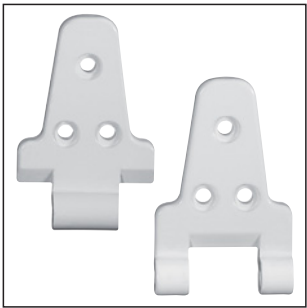

Kreisförmige Korbmarkise aus Aluminium mit Speichen im 90°-Winkel und Abstand-Modul. Verfügbar in verschiedene Größen.

Corbeille en aluminium avec secteur circulaire et rayons à angle de 90° avec module d'espacement. Dimensions variables.

Capota en aluminio con sector circular y radios sobre estructura de 90° con módulo distanciador. Dimensiones variables.

Capote em alumínio com setor circular e halo com ângulo de 90° com modulo de espaço. Dimensões variáveis.

complete bend

top foot

end foot

male wedge & female wedge

male ledge & female ledge

tightening system

wall bracket

ceiling bracket

TECHNICAL DRAWING

AWNING SIZES

AWNING SIZES

WALL BRACKET

CEILING BRACKET