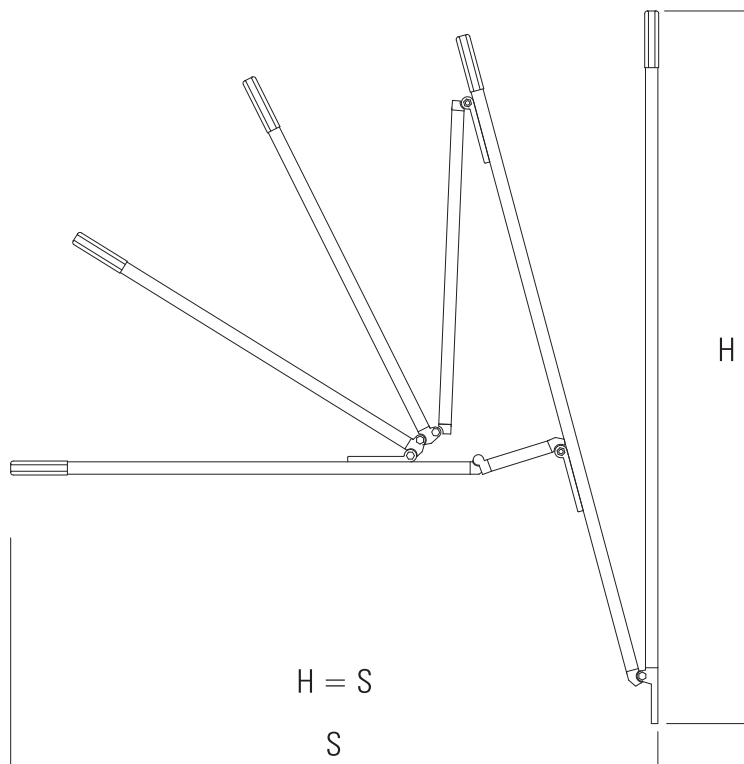

ROSSINI

euroflex A TOUCH OF SHADE

Cappottina in alluminio con settore circolare e raggiera ad angolo di 90° con modulo distanziatore. Dimensioni variabili.

Aluminium frame canopy with round sector and 90° angle structure and spacer module. Dimensions may vary.

Capota en aluminio con sector circular y radios sobre estructura de 90° con módulo distanciador. Dimensiones variables.

Capote em alumínio com setor circular e halo com ângulo de 90° com modulo de espaço. Dimensões variáveis.

complete bend

top foot

end foot

male wedge & female wedge

male ledge & female ledge

tightening system

wall bracket

ceiling bracket

TECHNICAL DRAWING

AWNING SIZES

AWNING SIZES

WALL BRACKET

CEILING BRACKET