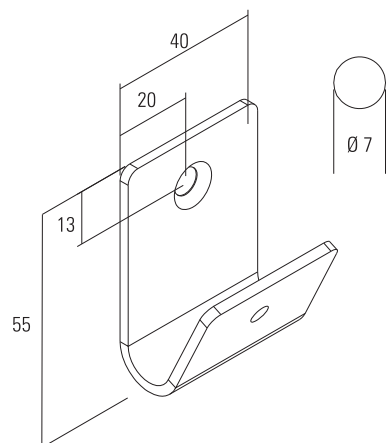

Kreisförmige Korbmarkise aus Aluminium mit Speichen im 90°-Winkel und Abstand-Modul. Verfügbar in verschiedene Größen.

Corbeille en aluminium avec secteur circulaire et rayons à angle de 90° avec module d'espacement. Dimensions variables.

Capota en aluminio con sector circular y radios sobre estructura de 90° con módulo distanciador. Dimensiones variables.

Capote em alumínio com setor circular e halo com ângulo de 90° com modulo de espaço. Dimensões variáveis.

complete bend

top foot

end foot

male wedge & female wedge

male ledge & female ledge

tightening system

wall bracket

ceiling bracket

TECHNICAL DRAWING

AWNING SIZES

AWNING SIZES

WALL BRACKET

CEILING BRACKET