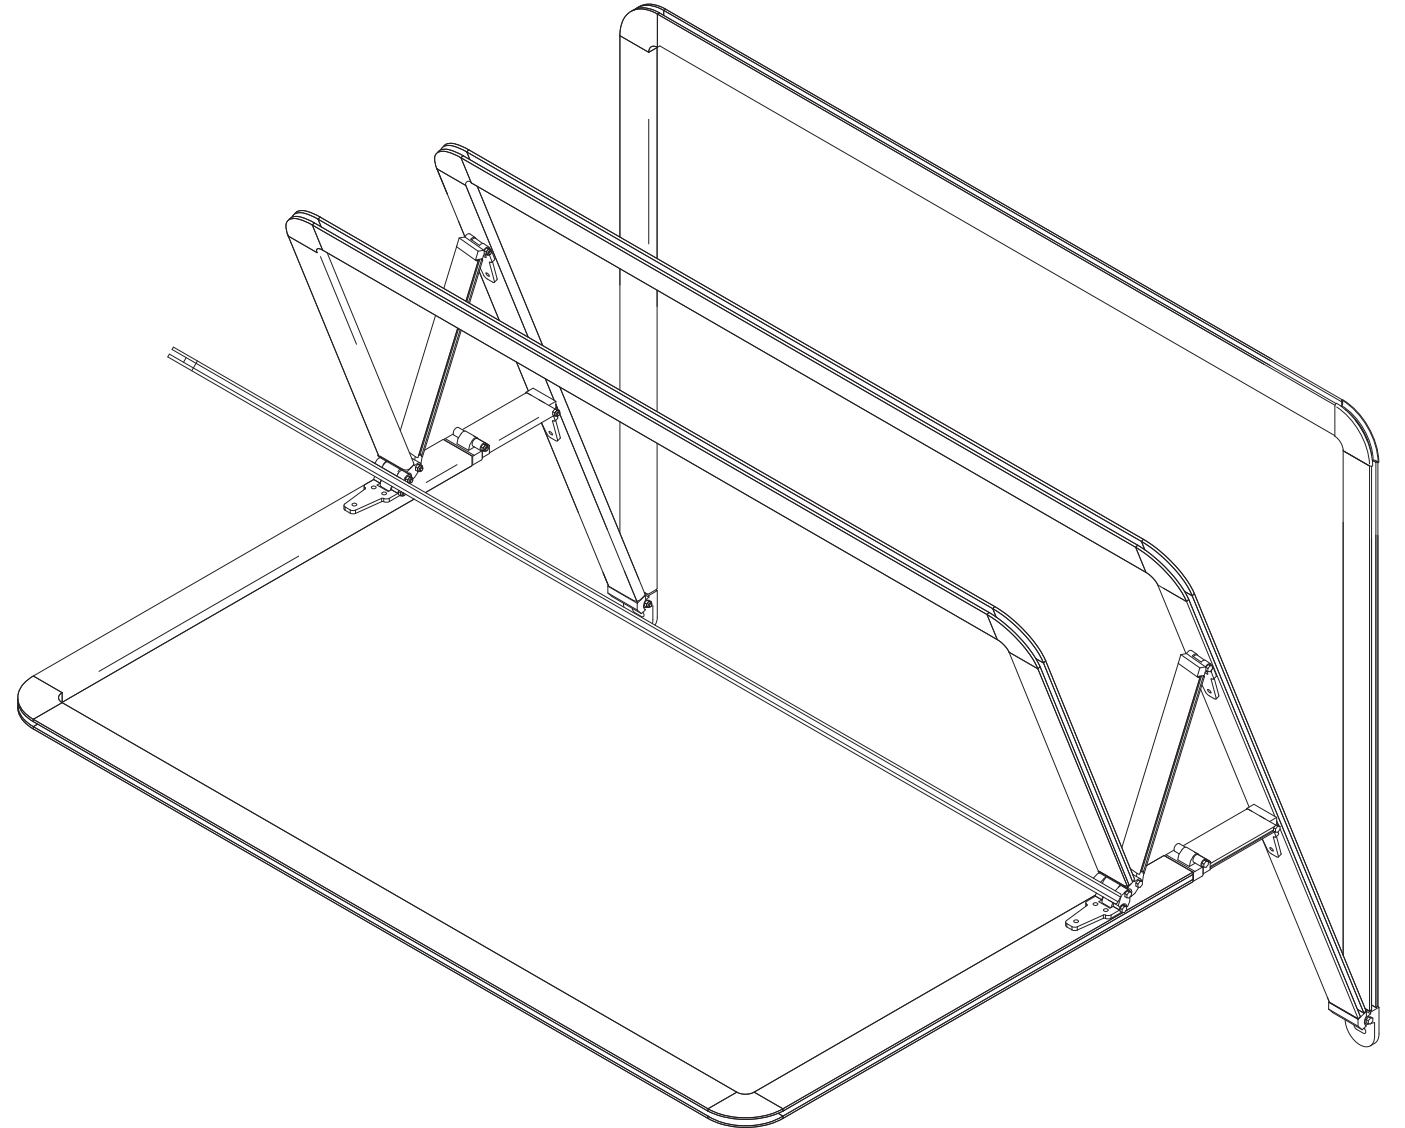

TECHNICAL DRAWING