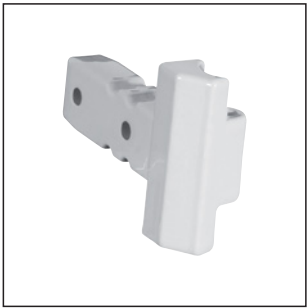

ROSSINI

euroflex A TOUCH OF SHADE

Cappottina in alluminio con settore circolare e raggiera ad angolo di 90° con modulo distanziatore. Dimensioni variabili.

Aluminium frame canopy with round sector and 90° angle structure and spacer module. Dimensions may vary.

Kreisförmige Korbmarkise aus Aluminium mit Speichen im 90°-Winkel und Abstand-Modul. Verfügbar in verschiedene Größen.

Corbeille en aluminium avec secteur circulaire et rayons à angle de 90° avec module d'espacement. Dimensions variables.

Capota en aluminio con sector circular y radios sobre estructura de 90° con módulo distanciador. Dimensiones variables.

Capote em alumínio com setor circular e halo com ângulo de 90° com modulo de espaço. Dimensões variáveis.

complete bend

top foot

end foot

male wedge & female wedge

male ledge & female ledge

tightening system

wall bracket

ceiling bracket