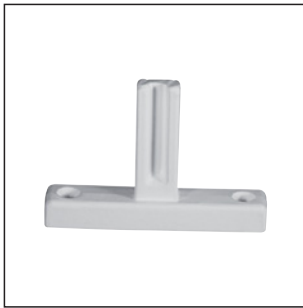

ROSSINI

euroflex A TOUCH OF SHADE

Cappottina in alluminio con settore circolare e raggiera ad angolo di 90° con modulo distanziatore. Dimensioni variabili.

Aluminium frame canopy with round sector and 90° angle structure and spacer module. Dimensions may vary.

Kreisförmige Korbmarkise aus Aluminium mit Speichen im 90°-Winkel und Abstand-Modul. Verfügbar in verschiedene Größen.

Corbeille en aluminium avec secteur circulaire et rayons à angle de 90° avec module d'espacement. Dimensions variables.

Capota en aluminio con sector circular y radios sobre estructura de 90° con módulo distanciador. Dimensiones variables.

Capote em alumínio com setor circular e halo com ângulo de 90° com modulo de espaço. Dimensões variáveis.

complete bend

top foot

end foot

male wedge & female wedge

male ledge & female ledge

tightening system

wall bracket

ceiling bracket