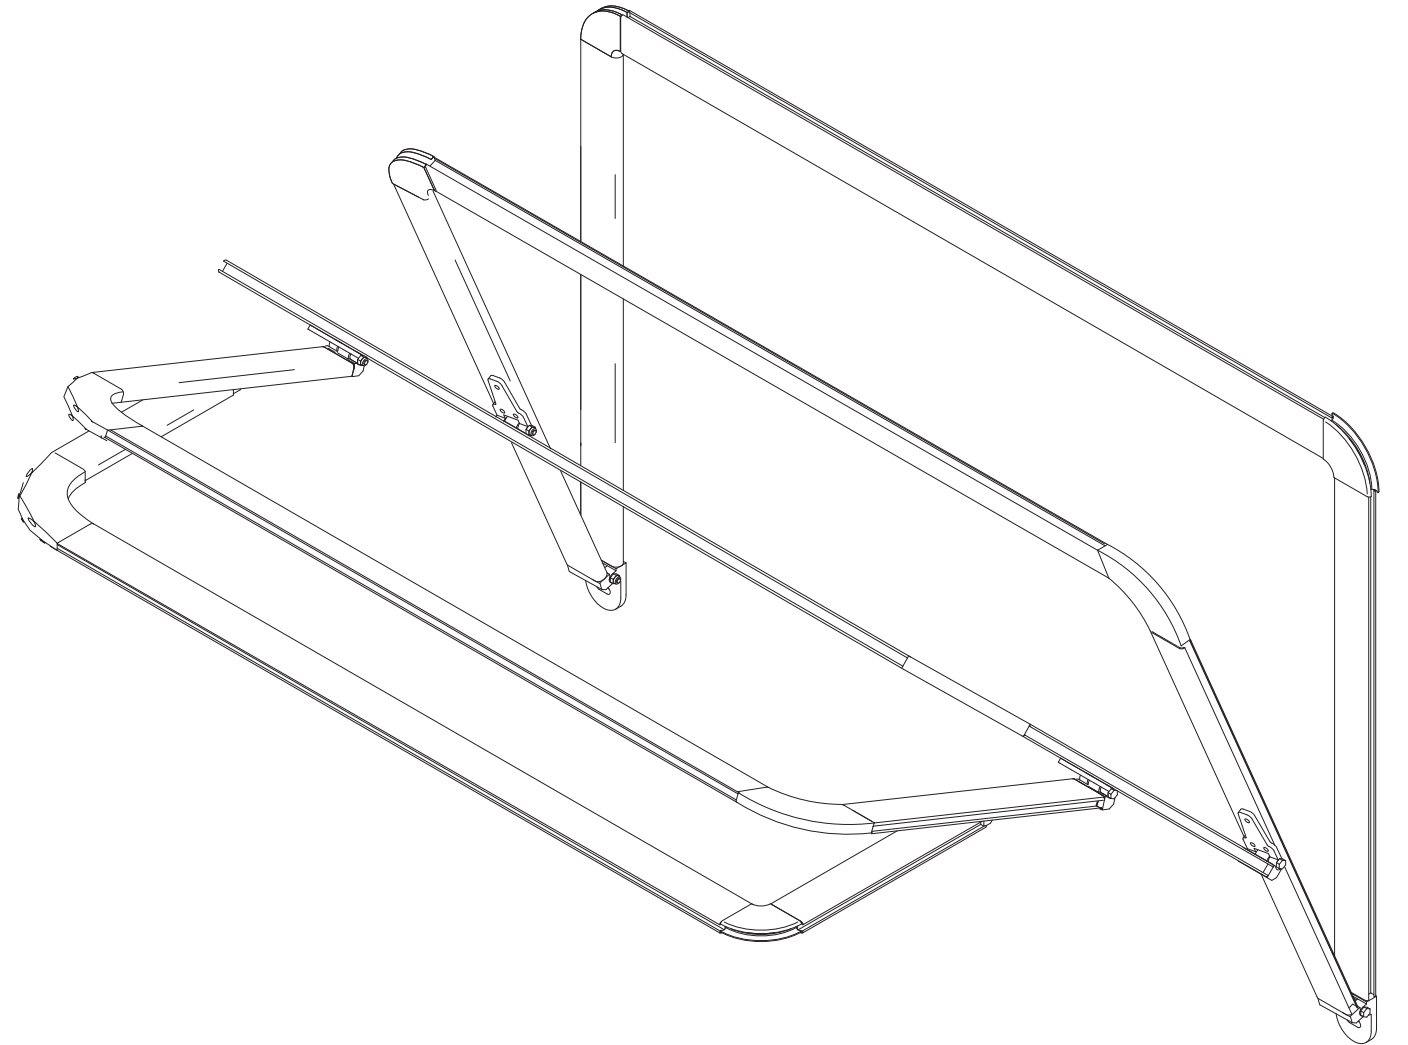

Kreisförmige Korbmarkise aus Aluminium mit Speichen im 90°-Winkel und Abstand-Modul. Verfügbar in verschiedene Größen.

Corbeille en aluminium avec secteur circulaire et rayons à angle de 90° avec module d'espacement. Dimensions variables.

Capota en aluminio con sector circular y radios sobre estructura de 90° con módulo distanciador. Dimensiones variables.

Capote em alumínio com setor circular e halo com ângulo de 90° com modulo de espaço. Dimensões variáveis.

ceiling bracket

TECHNICAL DRAWING

AWNING SIZES

AWNING SIZES

WALL BRACKET

CEILING BRACKET