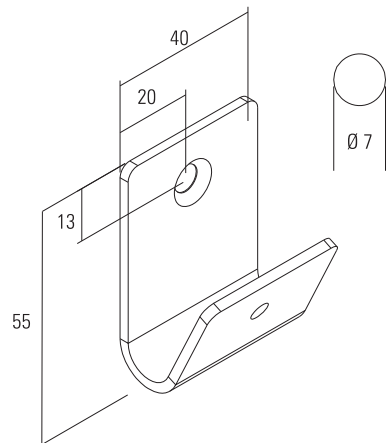

Kreisförmige Korbmarkise aus Aluminium mit Speichen im 90°-Winkel und Abstand-Modul. Verfügbar in verschiedene Größen.

Corbeille en aluminium avec secteur circulaire et rayons à angle de 90° avec module d'espacement. Dimensions variables.

Capota en aluminio con sector circular y radios sobre estructura de 90° con módulo distanciador. Dimensiones variables.

Capote em alumínio com setor circular e halo com ângulo de 90° com modulo de espaço. Dimensões variáveis.

ceiling bracket

TECHNICAL DRAWING

AWNING SIZES

AWNING SIZES

WALL BRACKET

CEILING BRACKET