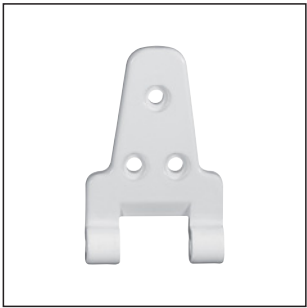

female ledge