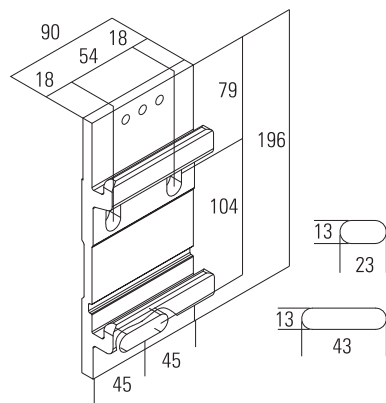

WALL/CEILING BRACKET