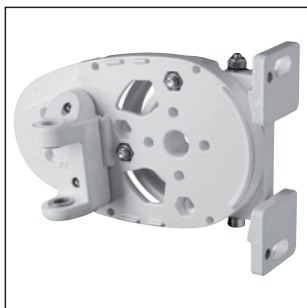

arm support