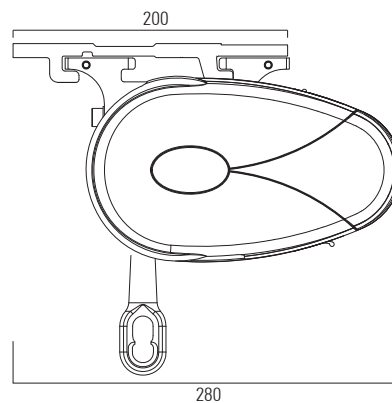

AWNING SIZES