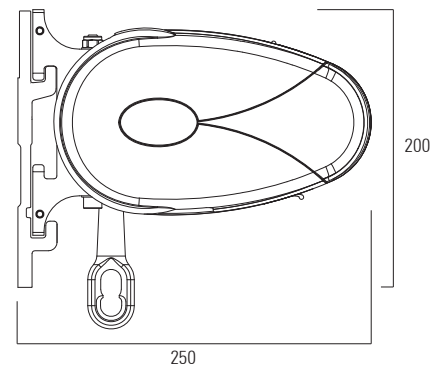

AWNING SIZES