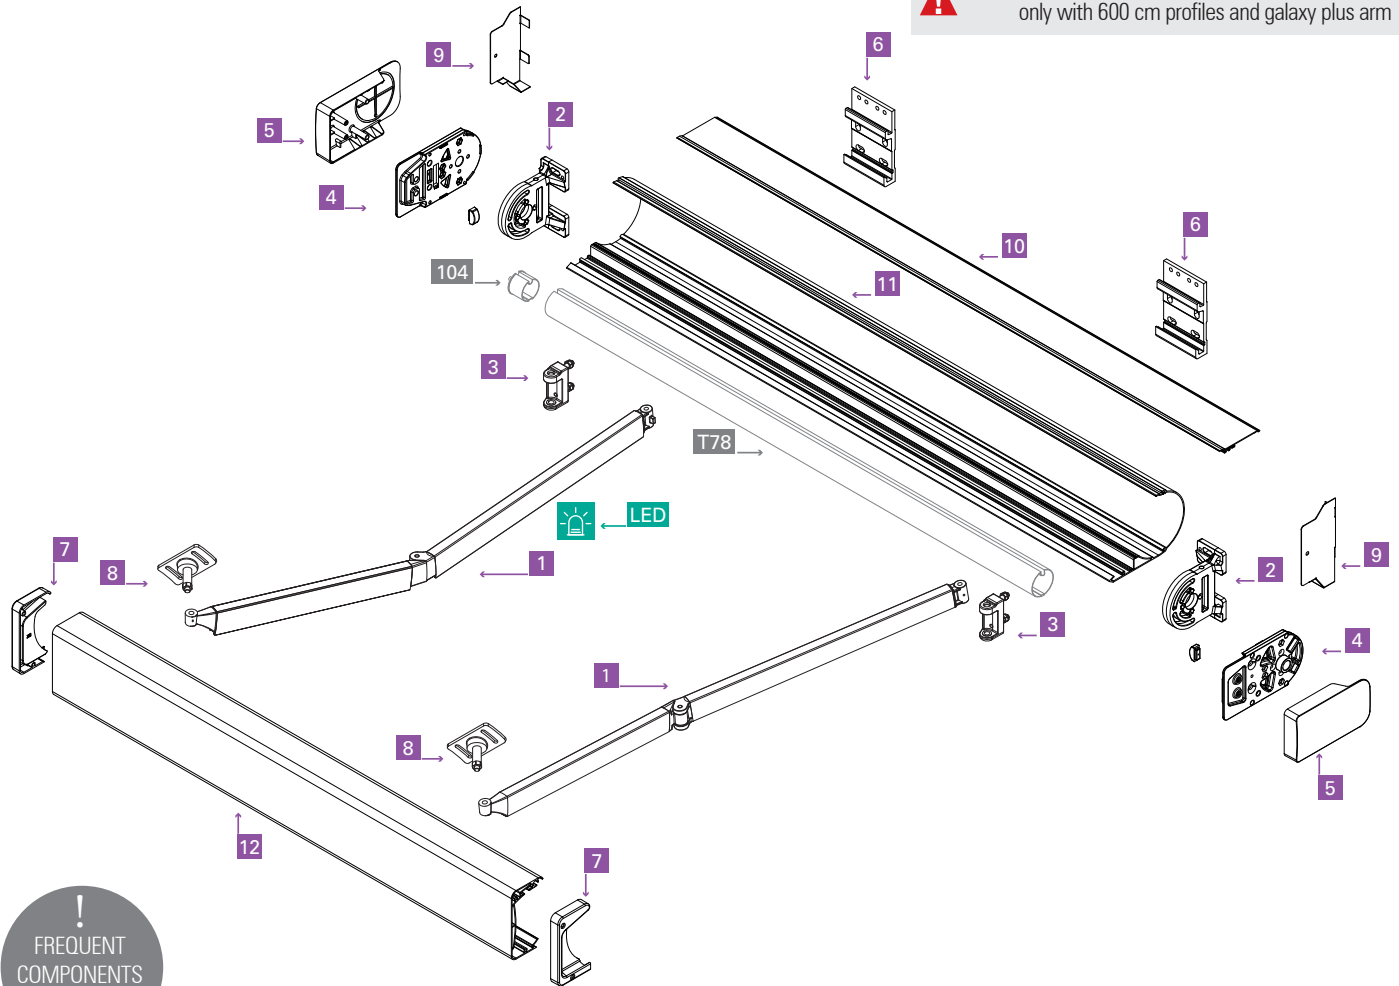

PALLADIO

sporgenza max | max projection | maximale Ausladung
avancée maximale | salida máx | saliência máxima

300 cm

AVAILABLE COLOURS

! ANTHRACITE COLOUR
only with 600 cm profiles and galaxy plus arm

!
FREQUENT
COMPONENTS
ON PAGE 290

LED SYSTEM

N°

1		2XL150CAS 2XL175CAS 2XL200CAS 2XL225CAS 2XL250CAS 2XL275CAS 2XL300CAS 2XL325CAS 2XL350CAS	MAIN ARM braccio cassiopea cassiopea arm Gelenkarm Cassiopea bras cassiopea brazo cassiopea braço cassiopea	150 cm 175 cm 200 cm 225 cm 250 cm 275 cm 300 cm 325 cm 350 cm	1 CP
---	--	--	--	--	------

N° 

12

COLORE
ANTRACITE9XL800TEL4800
9XL800TEL6000
9XL800TEL7000profilo terminale palladio
palladio terminal bar
Ende-Ausfallprofil Palladio
profil barre de charge palladio
perfil barra de carga palladio
perfil barra terminal palladio480 cm
600 cm
700 cm