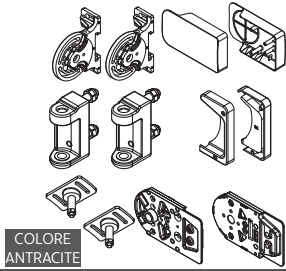

COLORE
ANTRACITE

9XL800MGXH55ALU

kit palladio per motore per bracci galaxy plus o altri bracci plus
motorized palladio kit for galaxy plus or plus arms
Kit Palladio für Motorantrieb für Galaxy Plus - oder Plus - Arme
kit palladio motorisé pour bras galaxy plus ou plus
kit palladio para motor para brazos galaxy plus o sea plus
kit palladio a motor de braço galaxy plus ou plus

h 55

1 PZ

2 + 3 + 4 + 5 + 7 + 8