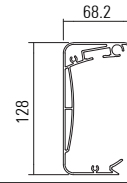

480 cm
600 cm
700 cm

1 PZ

2 PZ

KIT PALLADIO FOR MOTOR

kit palladio per motore
palladio kit for motor

kit Palladio für Motor
kit palladio pour moteur

kit palladio para motor
kit palladio para motor