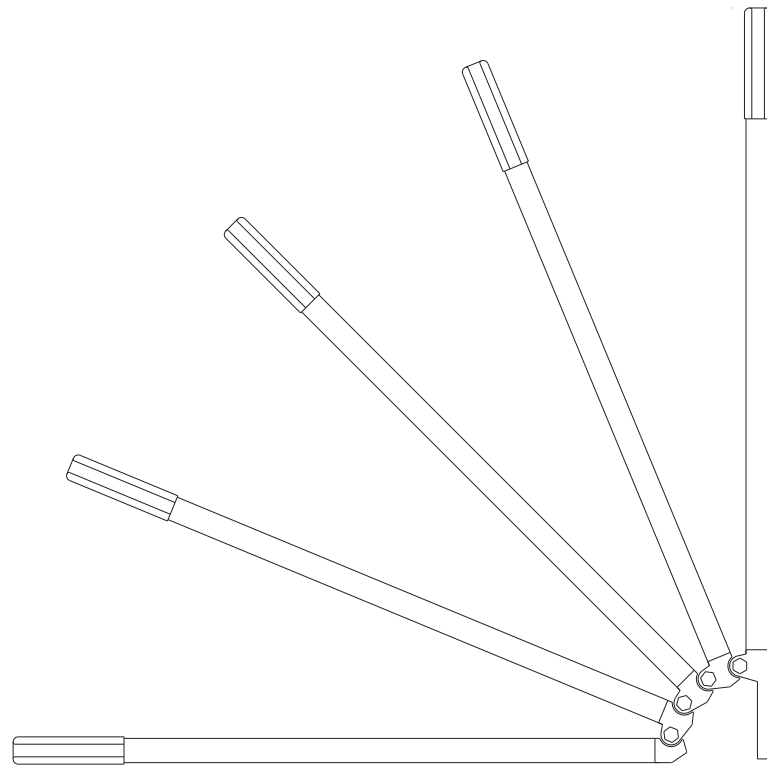

VIVALDI

euroflex A TOUCH OF SHADE

Cappottina in alluminio con settore circolare e raggiera ad angolo di 90°. Dimensioni variabili.

Aluminium frame canopy with round sector and 90° angle structure. Dimensions may vary.

Capote em alumínio com setor circular e halo com ângulo de 90°. Dimensões variáveis.

VIVALDI

sporgenza max | **max projection** | maximale Ausladung
avancée maximale | salida máx | saliência máxima

180 cm

AVAILABLE COLOURS

RAL 9010 7035 1013

Antonio Lucio Vivaldi
4 marzo 1678 - 28 luglio 1741
Compositore e violinista

TECHNICAL DRAWING

complete bend

top foot

intermediate foot

end foot

profile

ceiling bracket

wall bracket

AWNING SIZES

AWNING SIZES

WALL BRACKET

CEILING BRACKET