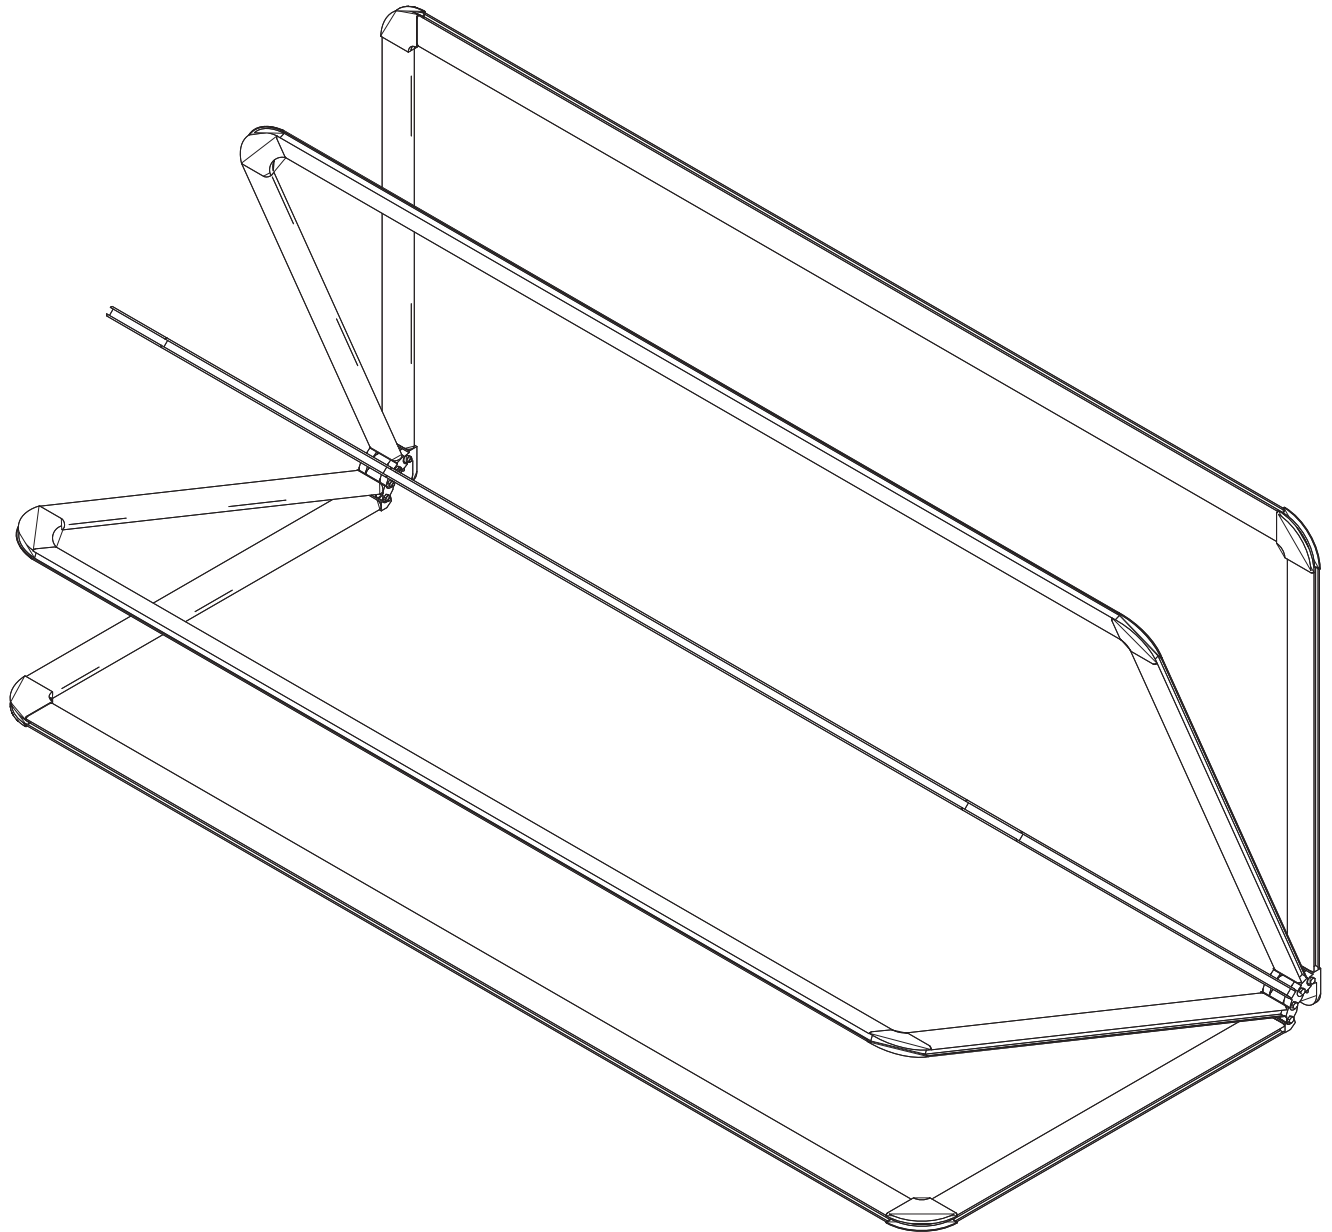

Kreisförmige Korbmarkise aus Aluminium mit Speichen im 90°-Winkel. Verfügbar in verschiedene Größen.

Corbeille en aluminium avec secteur circulaire et rayons à angle de 90°. Dimensions variables.

Capota en aluminio con sector circular y radios sobre estructura de 90°. Dimensiones variables.

Capote em alumínio com setor circular e halo com ângulo de 90°. Dimensões variáveis.

VIVALDI

sporgenza max | **max projection** | maximale Ausladung
avancée maximale | salida máx | saliência máxima

180 cm

AVAILABLE COLOURS

RAL 9010 7035 1013

Antonio Lucio Vivaldi
4 marzo 1678 - 28 luglio 1741
Compositore e violinista

TECHNICAL DRAWING

complete bend

top foot

intermediate foot

end foot

profile

ceiling bracket

wall bracket

AWNING SIZES

AWNING SIZES

WALL BRACKET

CEILING BRACKET