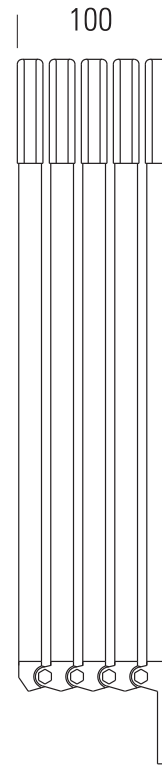

Kreisförmige Korbmarkise aus Aluminium mit Speichen im 90°-Winkel. Verfügbar in verschiedene Größen.

Corbeille en aluminium avec secteur circulaire et rayons à angle de 90°. Dimensions variables.

Capota en aluminio con sector circular y radios sobre estructura de 90°. Dimensiones variables.

Capote em alumínio com setor circular e halo com ângulo de 90°. Dimensões variáveis.

VIVALDI

sporgenza max | **max projection** | maximale Ausladung
avancée maximale | salida máx | saliência máxima

180 cm

AVAILABLE COLOURS

RAL 9010 7035 1013

Antonio Lucio Vivaldi
4 marzo 1678 - 28 luglio 1741
Compositore e violinista

TECHNICAL DRAWING

complete bend

top foot

intermediate foot

end foot

profile

ceiling bracket

wall bracket

AWNING SIZES

AWNING SIZES

WALL BRACKET

CEILING BRACKET