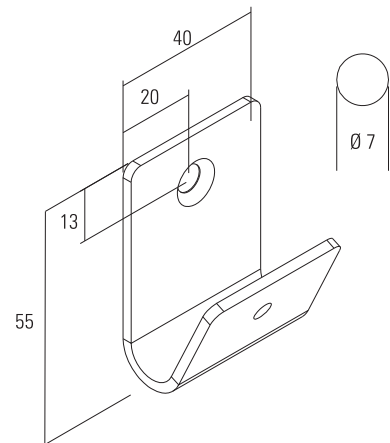

Kreisförmige Korbmarkise aus Aluminium mit Speichen im 90°-Winkel. Verfügbar in verschiedene Größen.

Corbeille en aluminium avec secteur circulaire et rayons à angle de 90°. Dimensions variables.

Capota en aluminio con sector circular y radios sobre estructura de 90°. Dimensiones variables.

Capote em alumínio com setor circular e halo com ângulo de 90°. Dimensões variáveis.

VIVALDI

sporgenza max | **max projection** | maximale Ausladung
avancée maximale | salida máx | saliência máxima

180 cm

AVAILABLE COLOURS

RAL 9010 7035 1013

Antonio Lucio Vivaldi
4 marzo 1678 - 28 luglio 1741
Compositore e violinista

TECHNICAL DRAWING

complete bend

top foot

intermediate foot

end foot

profile

ceiling bracket

wall bracket

AWNING SIZES

AWNING SIZES

WALL BRACKET

CEILING BRACKET