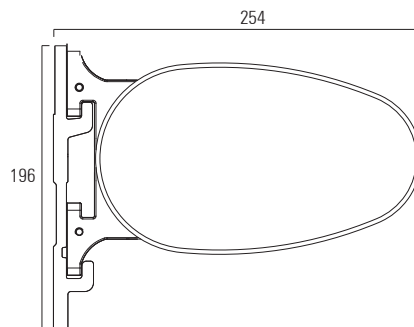

ARM LENGTH AND INCLINATION

MAIN ARM

SP. MAX

CASSIOPEA LED

300 cm

WIND RESISTANCE CLASS ACCORDING TO THE EUROPEAN STANDARD UNI EN 13561

Classe di resistenza al vento secondo la normativa europea UNI EN 13561
 Wind resistance class according to the European standard UNI EN 13561
 Windwiderstandsklasse nach der Europäischen Norm EN 13561

larghezza width Breite largeur ancho largura	sporgenza tenda aperta open awning projection Ausladung geöffnete Markise avancée store ouvert salida toldo abierto saliência toldo aberto	classe class Klasse classe clase classe	tubo avvolgitore roller tube Tuchwelle tube enrouleur tubo de enrollar tubo enrolador
600 cm 600 cm	300 cm 200 cm	1 2	Ø 70 Ø 70

CONTINUOUS ADJUSTMENT

0° - 83°

regolazione continua
 continuous adjustment
 Kontinuierliche Einstellung
 réglage en continue
 ajuste continuo
 ajuste continuo

AWNING MINIMUM WIDTH

sporgenza braccio arm projection Arm Ausladung avancée du bras salida brazo saliência braço	larghezza tenda minima » 1 coppia bracci awning minimum width » 1 pair of arms Mindestbreite » 1 Paar von Armen largeur minimum store » 1 paire de bras ancho mínimo toldo » 1 par de brazos largura mínima de toldo com um par de braços
150	196 cm
175	221 cm
200	245 cm
225	269 cm
250	296 cm
275	315 cm
300	339 cm

WALL/CEILING BRACKET

AWNING SIZES

AWNING SIZES