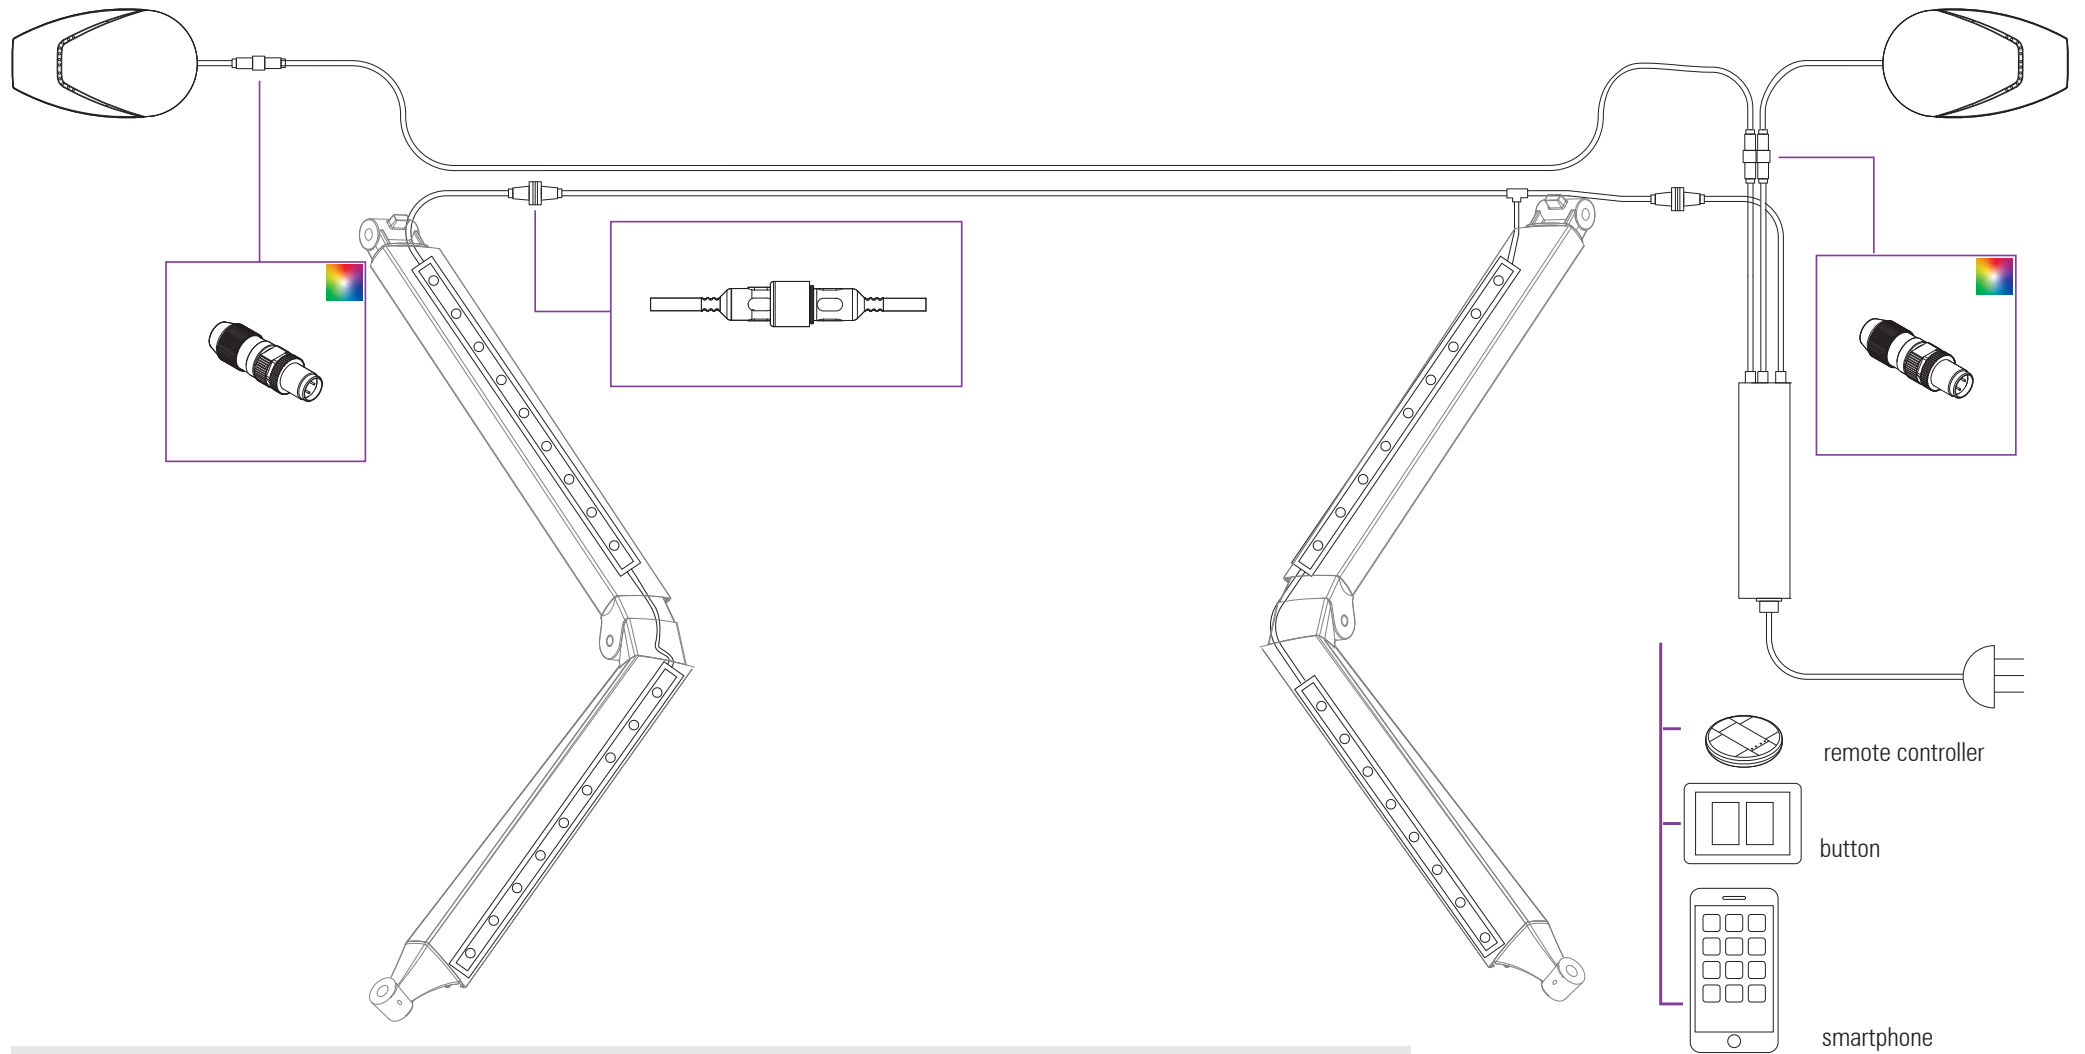

GIOTTO MILLENNIUM - LUX

sporgenza max | max projection | maximale Ausladung
avancée maximale | salida máx | saliência máxima

300 cm

AVAILABLE COLOURS  
RAL 9010 ANTRACITE

 anthracite only with 600 cm profiles and galaxy plus arm

CHOOSE YOUR SHADE OF COLOURS

LAYOUT FOR GIOTTO MILLENNIUM - SPECIAL

GIOTTO MILLENNIUM - LUX ABSORPTION CHART: WATTS

WHITE FOR ARMS		GIOTTO MILLENNIUM HEADER	
absorption per meter	required power per meter	absorption per piece	required power per piece
see on page 331	see on page 331	2,5 W/pc	3 W/pc

ARM LENGTH AND INCLINATION

MAIN ARM

SP. MAX

CASSIOPEA LED

300 cm

WIND RESISTANCE CLASS ACCORDING TO THE EUROPEAN STANDARD UNI EN 13561

Classe di resistenza al vento secondo la normativa europea UNI EN 13561
 Wind resistance class according to the European standard UNI EN 13561
 Windwiderstandsklasse nach der Europäischen Norm EN 13561

larghezza width Breite largeur ancho largura	sporgenza tenda aperta open awning projection Ausladung geöffnete Markise avancée store ouvert salida toldo abierto saliência toldo aberto	classe class Klasse classe clase classe	tubo avvolgitore roller tube Tuchwelle tube enrouleur tubo de enrollar tubo enrolador
600 cm 600 cm	300 cm 200 cm	1 2	Ø 70 Ø 70