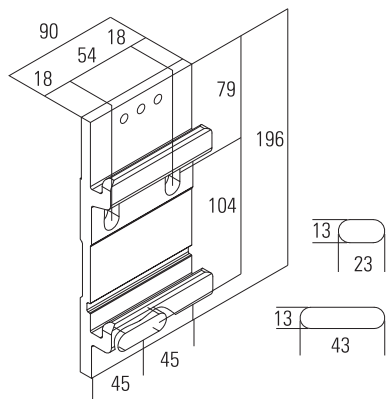

larghezza width Breite largeur ancho largura	sporgenza tenda aperta open awning projection Ausladung geöffnete Markise avancée store ouvert salida toldo abierto saliência toldo aberto	classe class Klasse classe clase classe	tubo avvolgitore roller tube Tuchwelle tube enrouleur tubo de enrollar tubo enrolador
600 cm 600 cm	300 cm 200 cm	1 2	Ø 70 Ø 70

CONTINUOUS ADJUSTMENT

0° - 83°

regolazione continua
 continuous adjustment
 Kontinuierliche Einstellung
 réglage en continue
 ajuste continuo
 ajuste continuo

AWNING MINIMUM WIDTH

sporgenza braccio arm projection Arm Ausladung avancée du bras salida brazo saliência braço	larghezza tenda minima » 1 coppia bracci awning minimum width » 1 pair of arms Mindestbreite » 1 Paar von Armen largeur minimum store » 1 paire de bras ancho mínimo toldo » 1 par de brazos largura mínima de toldo com um par de braços
150	196 cm
175	221 cm
200	245 cm
225	269 cm
250	296 cm
275	315 cm
300	339 cm

WALL/CEILING BRACKET

AWNING SIZES

AWNING SIZES