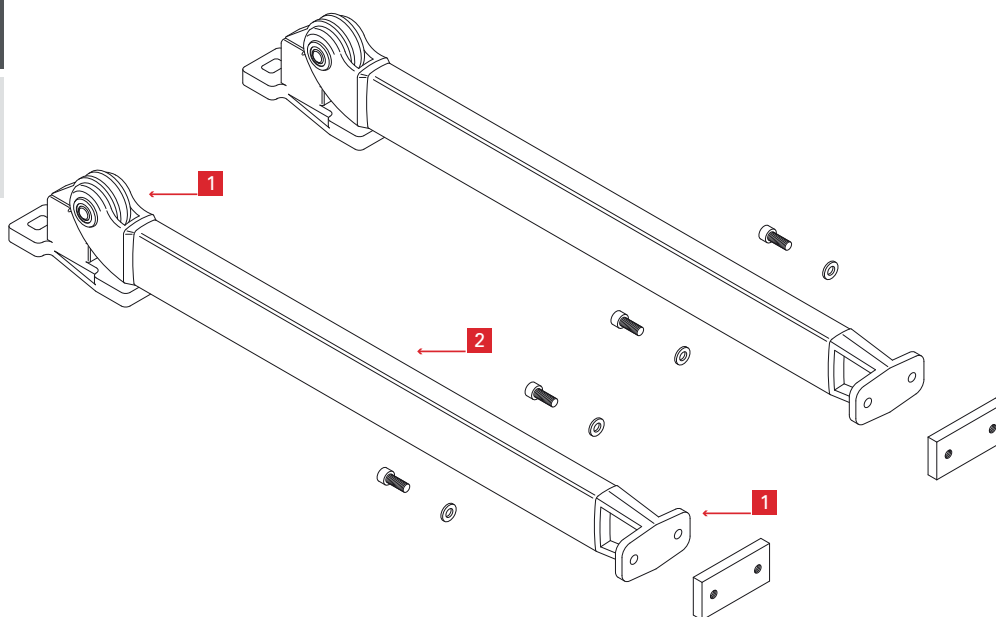

arm
projection

80 cm
100 cm
120 cm
140 cm

AVAILABLE COLOURS

RAL 9010 7035 1013

AVAILABLE FOR AWNING

disponibile per tenda
available for awning

Erhältlich für folgende Markisen
disponible pour store

disponibile para toldo
disponibilidade por toldo

VANVITELLI
ANTONELLI

N°					
		6XL080 6XL100 6XL120 6XL140	braccio vanvitelli vanvitelli arm Gelenkarm Vanvitelli bras Vanvitelli brazo vanvitelli braço vanvitelli	80 cm 100 cm 120 cm 140 cm	1 CP
1		6XL	kit vanvitelli: 2 puntali + 2 cartucce vanvitelli kit: 2 tips + 2 cartidges Kit Vanvitelli: 2 Spitze + 2 Kartuschen kit vanvitelli: 2 embouts + 2 cartouches kit vanvitelli: 2 puntas + 2 cartuchos kit vanvitelli: 2 gorjetas + 2 cartuchos		1 PZ
2		EXPPMG01L7000	profilo inferiore mignon e parete poggio mignon lower profile and porch side Kleines Unterprofil und Balkonwand profil inferieur mignon perfil inferior mignon y pared balcón perfil inferior mignon e parede varanda		700 cm 1 PZ