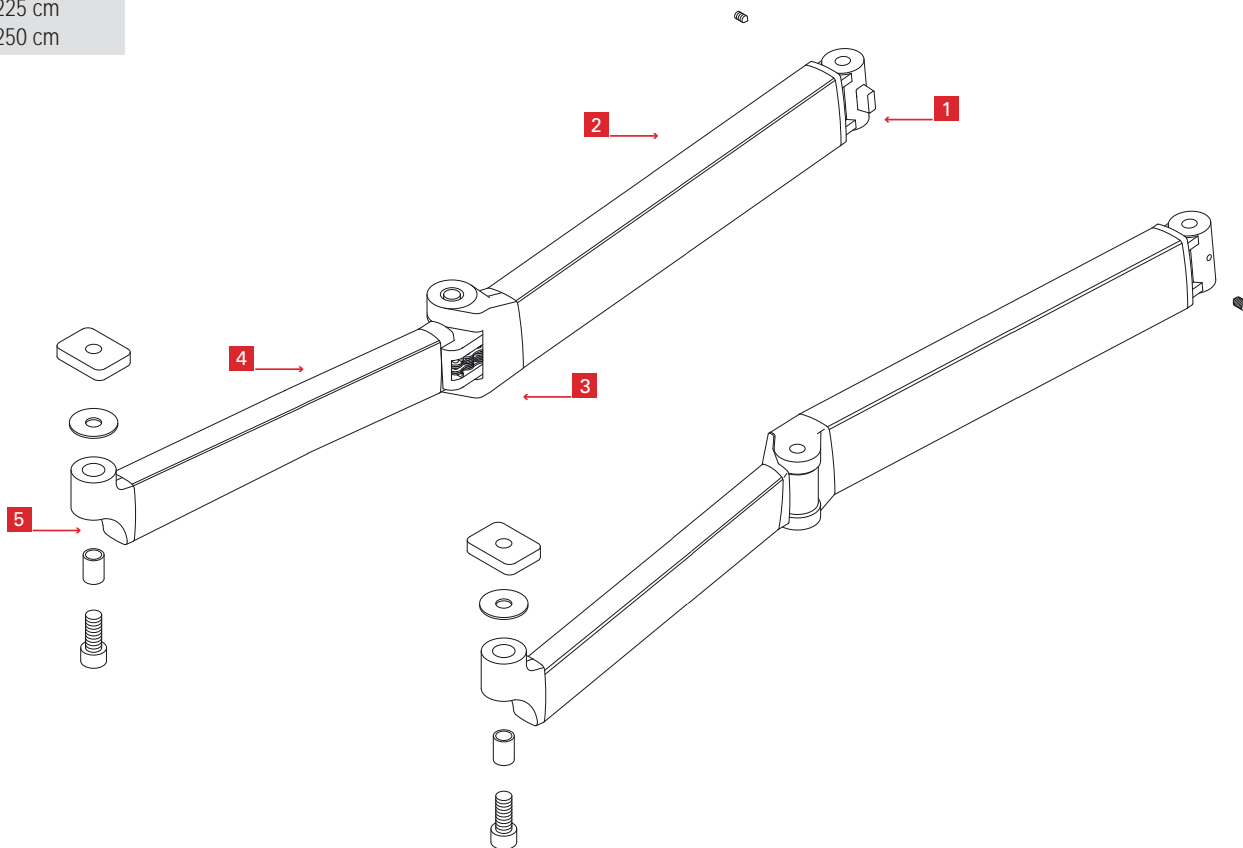

250 cm

arm
projection

150 cm
175 cm
200 cm
225 cm
250 cm

AVAILABLE COLOURS

RAL 9010 7035 1013

AVAILABLE FOR AWNING

disponibile per tenda
available for awning

CARAVAGGIO
MARINETTI
SANSOVINO
BORROMINI

Erhältlich für folgende Markisen
disponible pour store

BRAMANTE

disponibile para toldo
disponibilidade por toldo

GIOTTO
ARCIMBOLDO

3XL150P
3XL175P
3XL200P
3XL225P
3XL250P

braccio tigris
tigris arm
Gelenkarm Tigris
bras tigris
brazo tigris
braço tigris

150 cm
175 cm
200 cm
225 cm
250 cm

1 CP

N°						
1		3XL900B	spalla mignon mignon abutment Kleine Leibung épaule mignon hombro mignon hombro mignon		1 CP	
2		EXMGSD01L7000	profilo inferiore standard standard lower profile Standard Unterprofil profil inférieur standard perfil inferiorstandard perfil inferior standard		700 cm	1 PZ
3		3XL907	cartuccia tigris tigris cartridge Tigris Eisatz cartouche tigris cartucho tigris cartucho tigris		1 CP	
4		EXPPMG01L7000	profilo inferiore mignon e parete poggiate mignon lower profile and porch side Kleines Unterprofil und Balkonwand profil inférieur mignon perfil inferior mignon y pared balcón perfil inferior mignon e parede varanda		700 cm	1 PZ
5		3XL900CP	puntale pipetta mignon mignon pipette tip Kleine Pipette Spitze pointe pipette mignon punta pipeta mignon ponteira pipeta mignon		1 CP	

	3XL900BDV	spalla mignon maggiorata con boccole (3mm) h 61 reinforced mignon abutment with bushings (3mm) h 61 Vergrößerte Kleine Leibung mit Buchsen (3mm) h 61 épaule standard majoré avec douilles (3mm) h 61 terminal superiori mignon aumentado con cojinete (3mm) h 61 hombro mignon aumentado com presilhas (3mm) h 61	h 61	1 CP	
	3XL900BVIP	spalla mignon vip con boccole (3mm) h 53 reinforced mignon vip with bushings (3mm) h 53 Vip Kleine Leibung mit Buchsen (3mm) h 53 épaule standard vip avec douilles (3mm) h 53 terminal superiori mignon vip con cojinete (3mm) h 53 hombro mignon vip com presilhas (3mm) h 53	h 53	1 CP	