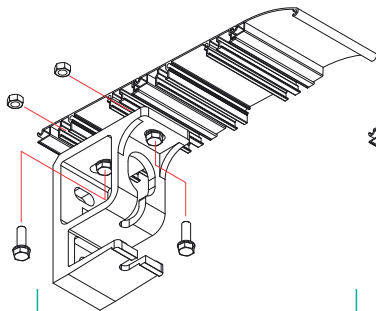

4		TETFIL4000 TETFIL5000 TETFIL6000 TETFIL7000	tettuccio in alluminio finale 9 cm final aluminium hood cm 9 Aluminium Endschutzdach cm 9 auvent aluminium final cm 9 tejadillo de aluminio final cm 9 telhado de alumínio final cm 9		400 cm 500 cm 600 cm 700 cm	1 PZ
5		TETTES01	testata per tettuccio spessore 21 cm head for hood projection cm 21 Kopfstoß für Schutzdach - Stärke cm 21 tête pour auvent avancée cm 21 sometidas tejadillo espesor 21 cm testadas para telhado espessura cm 21		21 cm	1 CP
5B		TETTES02	testata per tettuccio spessore 34 cm head for hood projection cm 34 Kopfstoß für Schutzdach - Stärke cm 34 tête pour auvent avancée cm 34 sometidas tejadillo espesor 34 cm testadas para telhado espessura cm 34		34 cm	1 CP
5C		TETTES03	testata per tettuccio spessore 47 cm head for hood projection cm 47 Kopfstoß für Schutzdach - Stärke cm 47 tête pour auvent avancée cm 47 sometidas tejadillo espesor 47 cm testadas para telhado espessura cm 47		47 cm	1 CP

HOOD ON BRACKET FOR SQUARE BAR