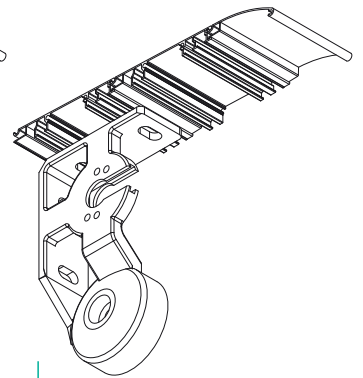

HOOD

HOOD

HO

N°						
1		MENATTET01	staffetta a muro per tettuccio per 47 cm wall bracket for hood for 47 cm Wandhalter für Schutzdach für 47 cm étrier au mur pour auvent pour 47 cm soporte de pared para tejado para 47 cm suporte de parede para telhado para 47 cm			1 PZ
1B		MENATTET02	staffetta a muro per tettuccio per 21 cm o 34 cm wall bracket for hood for 21 cm or 34 cm Wandhalter für Schutzdach für 21 cm oder 34 cm étrier au mur pour auvent pour 21 cm ou 34 cm soporte de pared para tejado para 21 cm o 34 cm suporte de parede para telhado para 21 cm ou 34 cm			1 PZ
2		CAVATTETBQ	particolare a "U" inox inox "U" piece U-Stück Inox piece "U" en inox peça "U" inox			1 PZ
3		TETMEL4000 TETMEL5000 TETMEL6000 TETMEL7000	tettuccio in alluminio intermedio 13 cm intermediary aluminium hood cm 13 mittlerer Aluminium Schutzdach cm 13 auvent aluminium intermédiaire cm 13 tejadillo de aluminio intermedio cm 13 telhado de alumínio intermediário cm 13		400 cm 500 cm 600 cm 700 cm	1 PZ

HOOD ON BRACKET FOR SQUARE BAR

staffa universale
universal bracket
universale Konsole
étrier de fixation universel
soporte universal
estribo universal

staffa universale in estrusione
extruded universal bracket
Stranggepresste universale Konsole
étrier de fixation universel en extrusion
soporte universal en extrusión
estribo universal em expulsão

staffa renoir con disco
renoir bracket with disk
Renoir Konsole mit Scheibe
support renoir avec disque
soporte renoir com disco
suporte renoir com disco

staffa giorgione con disco
giorgione bracket with disk
Halter Giorgione mit Scheibe
support giorgione avec disque
soporte giorgione con disco
estribo giorgione com disco