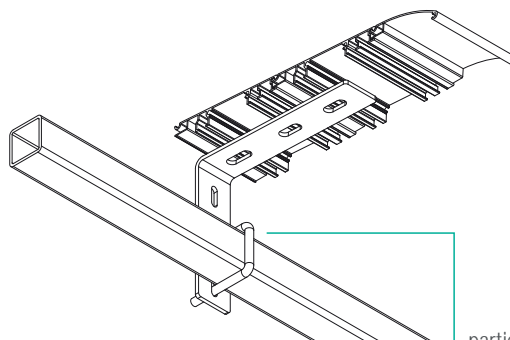

staffa universale in estrusione
extruded universal bracket
Stranggepresste universale Konsole
étrier de fixation universel en extrusion
soporte universal en extrusión
estribo universal em expulsão

staffetta a muro per tettuccio per 21 cm, 34 cm o 47 cm
wall bracket for hood for 47 cm for 21 cm, 34 cm or 47 cm
Wandhalter für Schutzdach für 47 cm für 21 cm, 34 cm oder 47 cm
étrier au mur pour auvent pour 47 cm pour 21 cm, 34 cm ou 47 cm
soporte de pared para tejado para 47 cm para 21 cm, 34 cm o 47 cm
soporte de parede para telhado para 47 cm para 21 cm, 34 cm ou 47 cm

particolare a "U" inox
inox "U" piece
U-Stück Inox
piece "U" en inox
pieza "U" inox
peça "U"inox