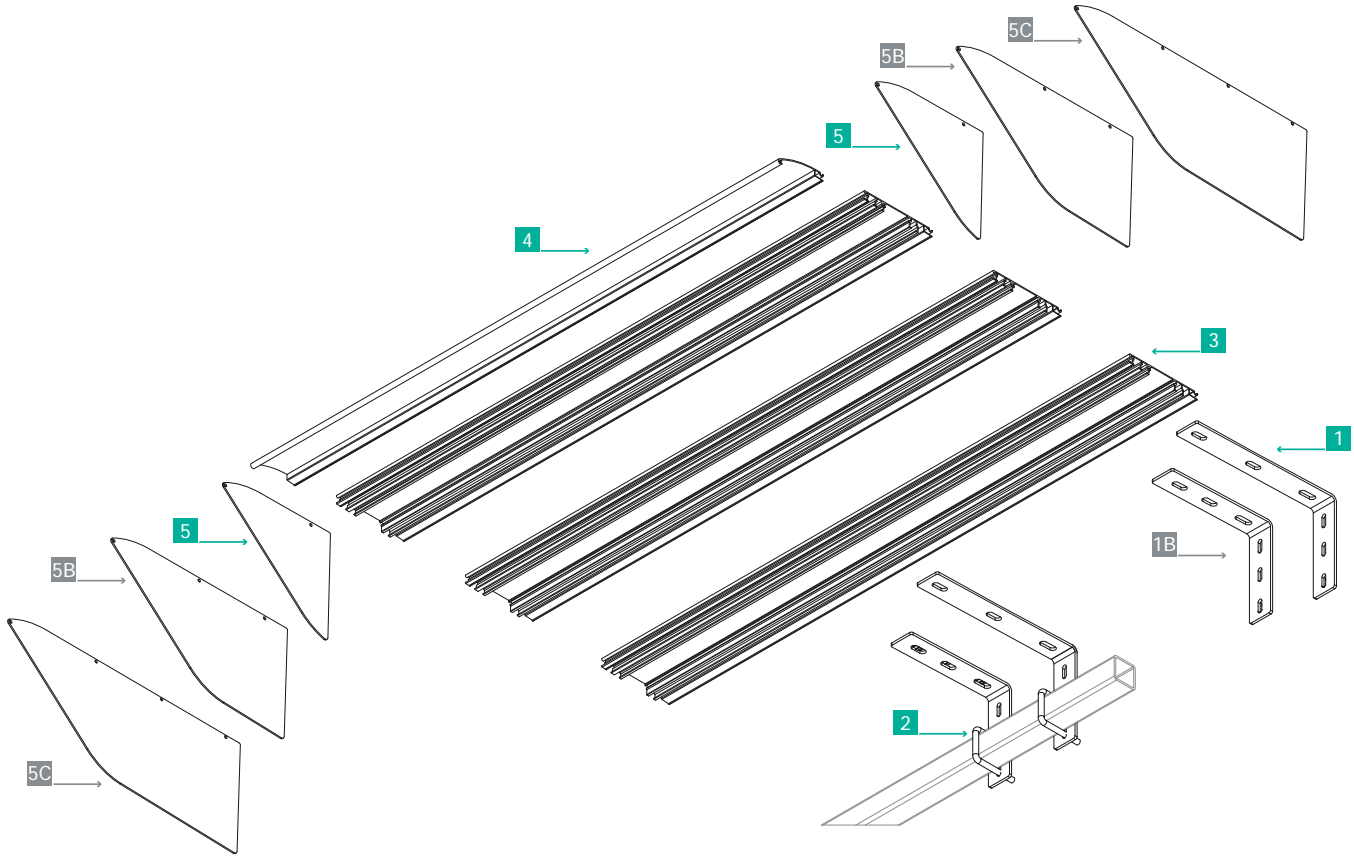

HOOD

HOOD

HO

N°						
1		MENATTET01	staffetta a muro per tettuccio per 47 cm wall bracket for hood for 47 cm Wandhalter für Schutzdach für 47 cm étrier au mur pour auvent pour 47 cm soporte de pared para tejado para 47 cm suporte de parede para telhado para 47 cm			1 PZ
1B		MENATTET02	staffetta a muro per tettuccio per 21 cm o 34 cm wall bracket for hood for 21 cm or 34 cm Wandhalter für Schutzdach für 21 cm oder 34 cm étrier au mur pour auvent pour 21 cm ou 34 cm soporte de pared para tejado para 21 cm o 34 cm suporte de parede para telhado para 21 cm ou 34 cm			1 PZ
2		CAVATTETBQ	particolare a "U" inox inox "U" piece U-Stück Inox piece "U" en inox peça "U" inox			1 PZ
3		TETMEL4000 TETMEL5000 TETMEL6000 TETMEL7000	tettuccio in alluminio intermedio 13 cm intermediary aluminium hood cm 13 mittlerer Aluminium Schutzdach cm 13 auvent aluminium intermédiaire cm 13 tejadillo de aluminio intermedio cm 13 telhado de alumínio intermediário cm 13		400 cm 500 cm 600 cm 700 cm	1 PZ

4		TETFIL4000 TETFIL5000 TETFIL6000 TETFIL7000	tettuccio in alluminio finale 9 cm final aluminium hood cm 9 Aluminium Endschutzdach cm 9 auvent aluminium final cm 9 tejadillo de aluminio final cm 9 telhado de alumínio final cm 9		400 cm 500 cm 600 cm 700 cm	1 PZ
5		TETTES01	testata per tettuccio spessore 21 cm head for hood projection cm 21 Kopfstoß für Schutzdach - Stärke cm 21 tête pour auvent avancée cm 21 sometidas tejadillo espesor 21 cm testadas para telhado espessura cm 21		21 cm	1 CP
5B		TETTES02	testata per tettuccio spessore 34 cm head for hood projection cm 34 Kopfstoß für Schutzdach - Stärke cm 34 tête pour auvent avancée cm 34 sometidas tejadillo espesor 34 cm testadas para telhado espessura cm 34		34 cm	1 CP
5C		TETTES03	testata per tettuccio spessore 47 cm head for hood projection cm 47 Kopfstoß für Schutzdach - Stärke cm 47 tête pour auvent avancée cm 47 sometidas tejadillo espesor 47 cm testadas para telhado espessura cm 47		47 cm	1 CP