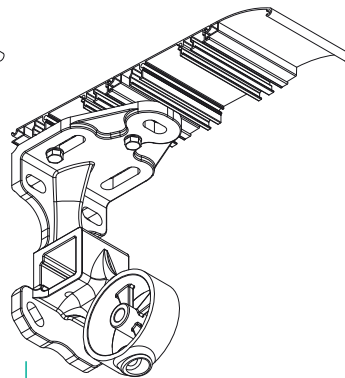

HOOD

HOOD

HO

N°						
1		MENATTET01	staffetta a muro per tettuccio per 47 cm wall bracket for hood for 47 cm Wandhalter für Schutzdach für 47 cm étrier au mur pour auvent pour 47 cm soporte de pared para tejado para 47 cm suporte de parede para telhado para 47 cm			1 PZ
1B		MENATTET02	staffetta a muro per tettuccio per 21 cm o 34 cm wall bracket for hood for 21 cm or 34 cm Wandhalter für Schutzdach für 21 cm oder 34 cm étrier au mur pour auvent pour 21 cm ou 34 cm soporte de pared para tejado para 21 cm o 34 cm suporte de parede para telhado para 21 cm ou 34 cm			1 PZ
2		CAVATTETBQ	particolare a "U" inox inox "U" piece U-Stück Inox piece "U" en inox peça "U" inox			1 PZ
3		TETMEL4000 TETMEL5000 TETMEL6000 TETMEL7000	tettuccio in alluminio intermedio 13 cm intermediary aluminium hood cm 13 mittlerer Aluminium Schutzdach cm 13 auvent aluminium intermédiaire cm 13 tejadillo de aluminio intermedio cm 13 telhado de alumínio intermediário cm 13		400 cm 500 cm 600 cm 700 cm	1 PZ

HOOD ON BRACKET FOR SQUARE BAR

staffa universale
universal bracket
universale Konsole
étrier de fixation universel
soporte universal
estribo universal

staffa universale in estrusione
extruded universal bracket
Stranggepresste universale Konsole
étrier de fixation universel en extrusion
soporte universal en extrusión
estribo universal em expulsão