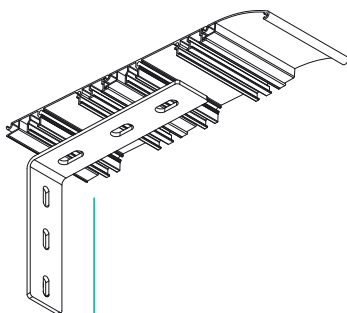

HOOD ON BRACKET FOR SQUARE BAR

staffa universale
universal bracket
universale Konsole
étrier de fixation universel
soporte universal
estribo universal

staffa universale in estrusione
extruded universal bracket
Stranggepresste universale Konsole
étrier de fixation universel en extrusion
soporte universal en extrusión
estribo universal em expulsão

staffa renoir con disco
renoir bracket with disk
Renoir Konsole mit Scheibe
support renoir avec disque
soporte renoir com disco
suporte renoir com disco

staffa giorgione con disco
giorgione bracket with disk
Halter Giorgione mit Scheibe
support giorgione avec disque
soporte giorgione con disco
estribo giorgione com disco