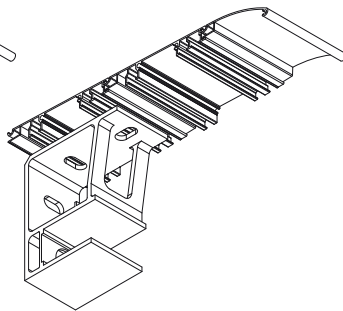

4		TETFIL4000 TETFIL5000 TETFIL6000 TETFIL7000	tettuccio in alluminio finale 9 cm final aluminium hood cm 9 Aluminium Endschutzdach cm 9 auvent aluminium final cm 9 tejadillo de aluminio final cm 9 telhado de alumínio final cm 9		400 cm 500 cm 600 cm 700 cm	1 PZ
5		TETTES01	testata per tettuccio spessore 21 cm head for hood projection cm 21 Kopfstoß für Schutzdach - Stärke cm 21 tête pour auvent avancée cm 21 sometidas tejadillo espesor 21 cm testadas para telhado espessura cm 21		21 cm	1 CP
5B		TETTES02	testata per tettuccio spessore 34 cm head for hood projection cm 34 Kopfstoß für Schutzdach - Stärke cm 34 tête pour auvent avancée cm 34 sometidas tejadillo espesor 34 cm testadas para telhado espessura cm 34		34 cm	1 CP
5C		TETTES03	testata per tettuccio spessore 47 cm head for hood projection cm 47 Kopfstoß für Schutzdach - Stärke cm 47 tête pour auvent avancée cm 47 sometidas tejadillo espesor 47 cm testadas para telhado espessura cm 47		47 cm	1 CP

HOOD ON BRACKET FOR SQUARE BAR