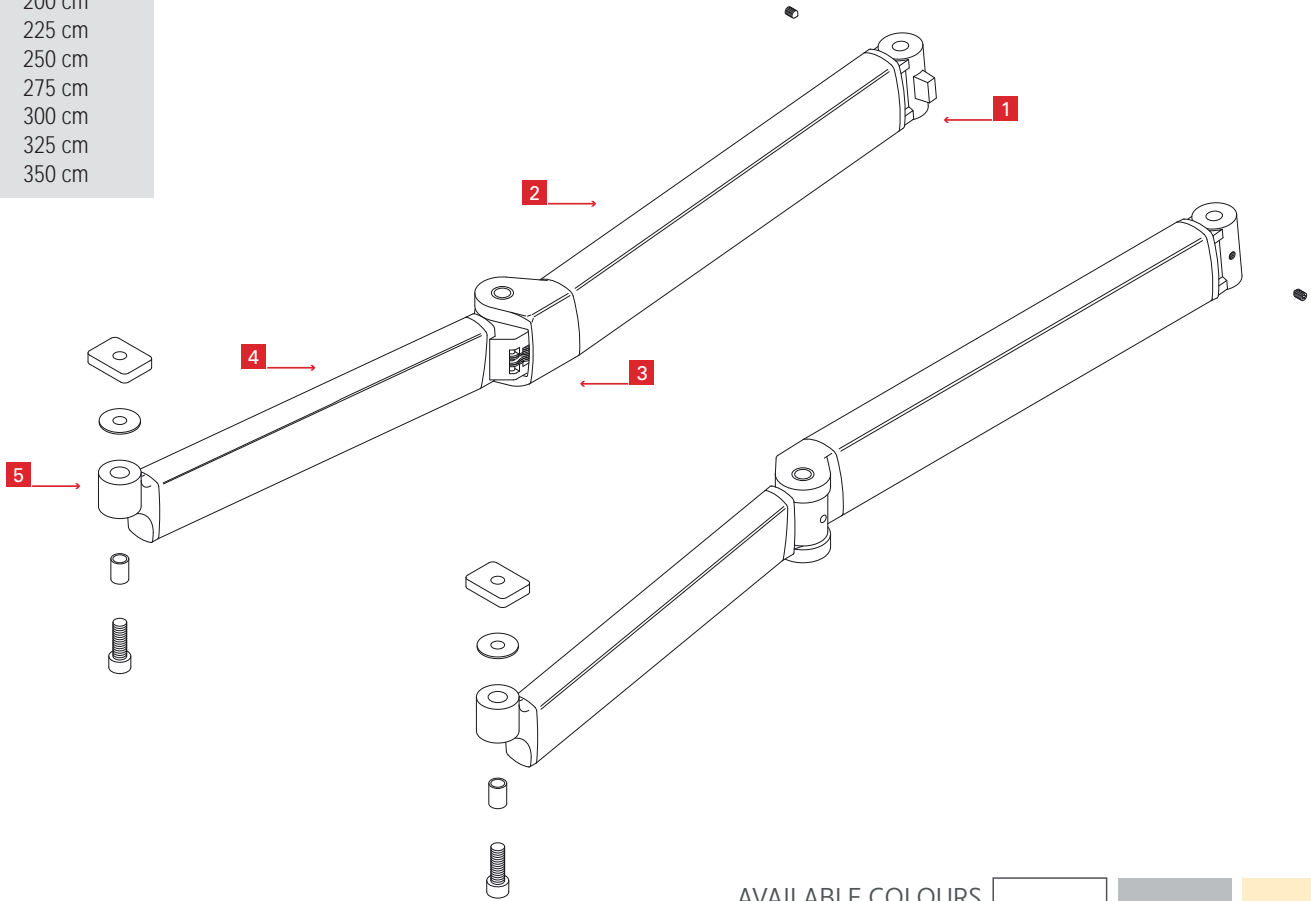

arm
projection 

- 150 cm
- 175 cm
- 200 cm
- 225 cm
- 250 cm
- 275 cm
- 300 cm
- 325 cm
- 350 cm

AVAILABLE COLOURS   
 RAL 9010 7035 1013

AVAILABLE FOR AWNING

disponibile per tenda
available for awning

RAFFAELLO
MODIGLIANI
BALLA
TIZIANO
DE CHIRICO

Erhältlich für folgende Markisen
disponible pour store

TIEPOLO
RENOIR
GIORGIONE
PERUGINO

disponibile para toldo
disponibilidade por toldo

GIOTTO
ARCIMBOLDO

2XL150STP
2XL175STP
2XL200STP
2XL225STP
2XL250STP
2XL275STP
2XL300STP
2XL325STP
2XL350STP

braccio star
star arm
Gelenkarm Star
bras star
brazo star
braço star

150 cm
175 cm
200 cm
225 cm
250 cm
275 cm
300 cm
325 cm
350 cm

1 CP

N° 

1		2XL900BST	spalla star star abutment Star Leibung épaule star hombro star hombro star		1 CP	
2		EXSTIN01L7000	profilo superiore star e inferiore intermedio star upper lower and medium profile Star Oberprofil und unteres Zwischenprofil profil superieur star et inferieur intermédiaire perfil superior star e inferior intermedio perfil superior star e inferior intermedio		700 cm	1 PZ
3		2XL907BST 2XL907CST 2XL907EST 2XL907DST	cartuccia star star cartridge Star-Kartusche cartouche star cartucho star cartucho star		150-225 250-275 300-325 350 cm	1 CP
4		EXMGSD01L7000	profilo inferiore standard standard lower profile Standard Unterprofil profil inferior standard perfil inferiorstandard perfil inferior standard		700 cm	1 PZ
5		2XL900CP	puntale pipetta standard standard pipette tip Standard Spitze mit Pipette pointe pipette standard punta pipeta standard ponteira pipeta standart		1 CP	