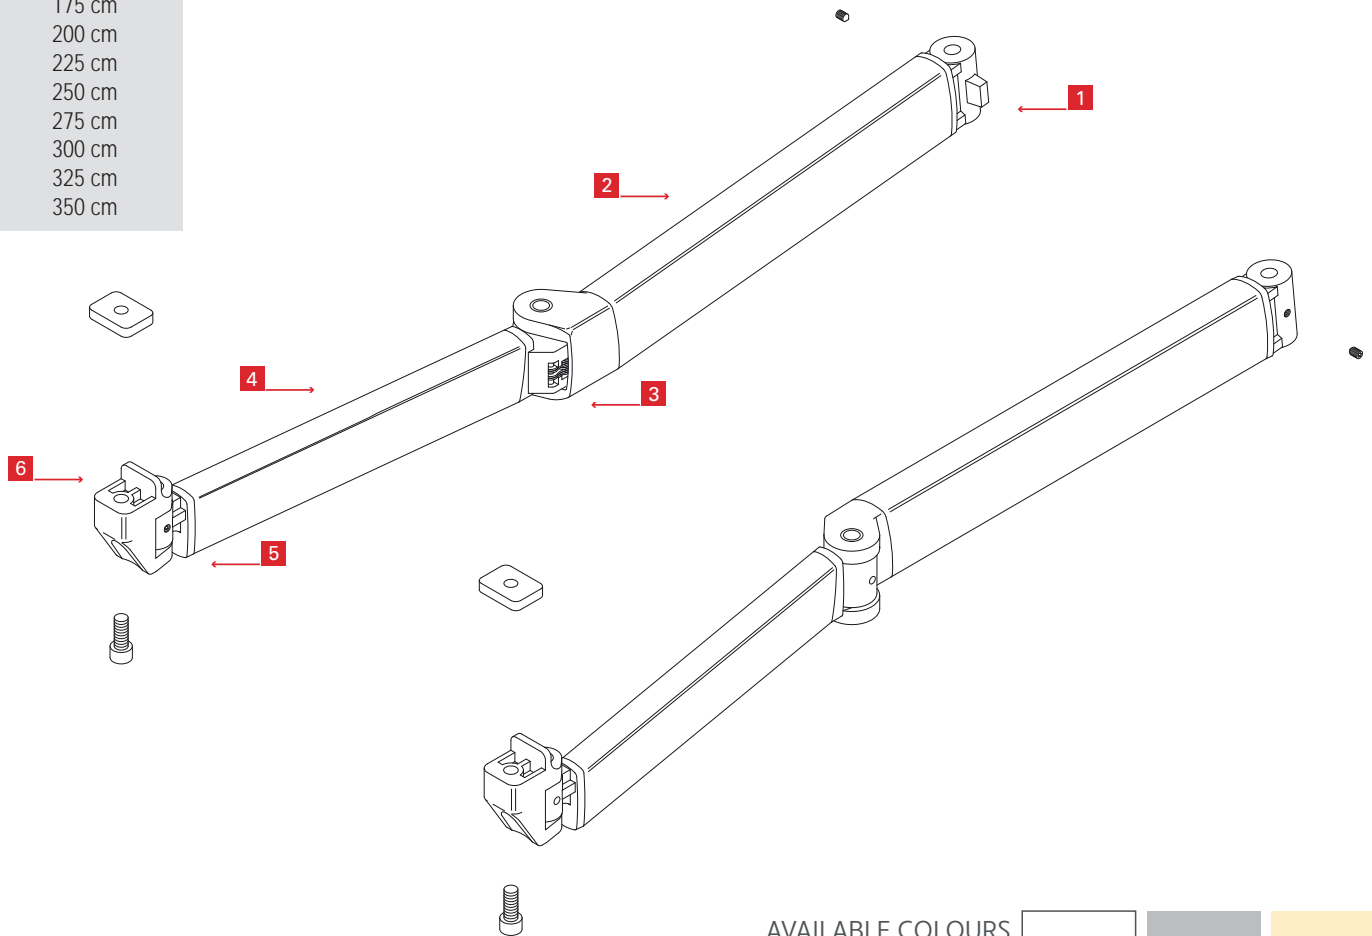

STAR PLUS

sporgenza max | max projection | maximale Ausladung
avancée maximale | salida máx | saliência máxima

350 cm

arm
projection

150 cm
175 cm
200 cm
225 cm
250 cm
275 cm
300 cm
325 cm
350 cm

AVAILABLE COLOURS

TIEPOLO
RENOIR
GIORGIONE
PERUGINO

disponibile para toldo
disponibilidade por toldo

GIOTTO

2XL150ST
2XL175ST
2XL200ST
2XL225ST
2XL250ST
2XL275ST
2XL300ST
2XL325ST
2XL350ST

braccio star plus
star plus arm
Gelenkarm Star Plus
bras star plus
brazo star plus
braço star plus

150 cm
175 cm
200 cm
225 cm
250 cm
275 cm
300 cm
325 cm
350 cm

1 CP

N° 

1		2XL900BST	spalla star star abutment Star Leibung épaule star hombro star hombro star			1 CP	
2		EXSTIN01L7000	profilo superiore star e inferiore intermedio star upper lower and medium profile Star Oberprofil und unteres Zwischenprofil profil supérieur star et inférieur intermédiaire perfil superior star e inferior intermedio perfil superior star e inferior intermedio		700 cm	1 PZ	
3		2XL907BST 2XL907CST 2XL907EST 2XL907DST	cartuccia star star cartridge Star-Kartusche cartouche star cartucho star cartucho star		150-225 250-275 300-325 350 cm	1 CP	
4		EXMGSD01L7000	profilo inferiore standard standard lower profile Standard Unterprofil profil inférieur standard perfil inferiorstandard perfil inferior standard		700 cm	1 PZ	
5		2XL900C	puntale standard standard tip Standard Spitze pointe standard punta standard ponteira standard			1 CP	
6		2XL900DST	prolunga star star extension Star Verlängerung prolonge star prolongación star extensão star			1 CP	

2XL900D

prolunga standard
standard extension
Standard Verlängerung
prolonge standard
prolongación standard
extensão standard

1 CP