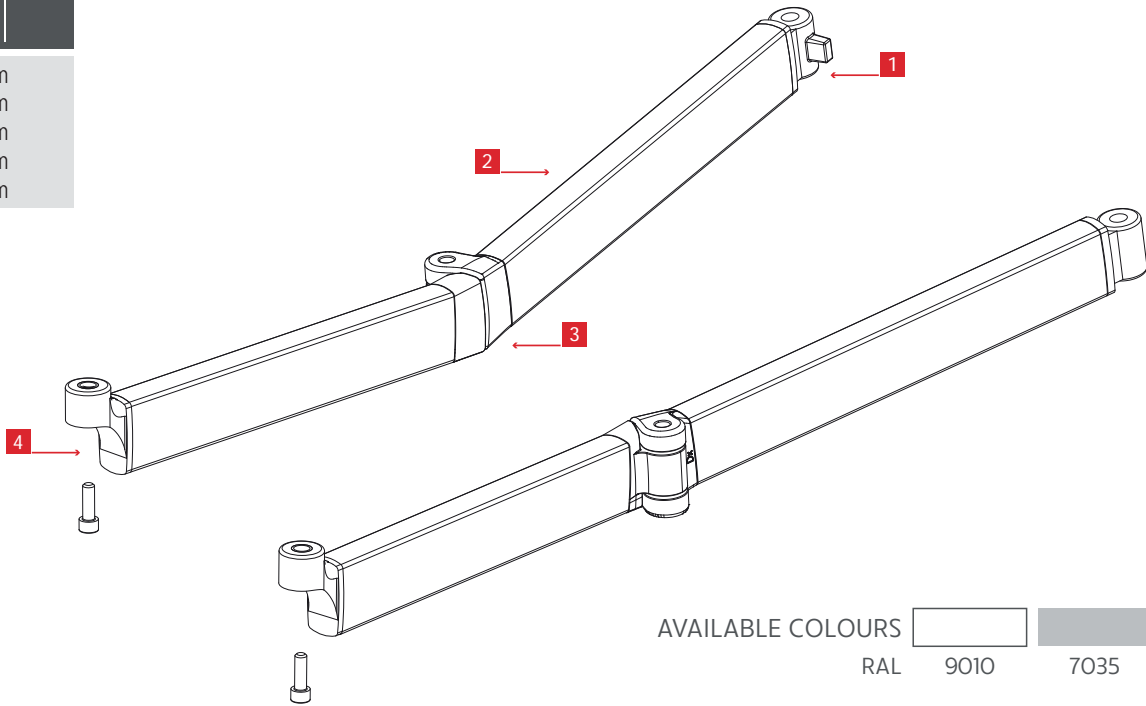

SAGITTARIO

sporgenza max | **max projection** | maximale Ausladung
avancée maximale | salida máx | saliência máxima

250 cm

arm
projection

150 cm
175 cm
200 cm
225 cm
250 cm

AVAILABLE COLOURS

RAL

9010

GIOTTO
ARCIMBOLDO

	<p>3XL150SAG 3XL175SAG 3XL200SAG 3XL225SAG 3XL250SAG</p>	<p>braccio sagittario sagittario arm Gelenkarm Sagittario bras sagittario brazo sagittario braço sagittario</p>	<p>150 cm 175 cm 200 cm 225 cm 250 cm</p>	<p>1 CP</p>	
	<p>3XL150SAGV 3XL175SAGV 3XL200SAGV 3XL225SAGV 3XL250SAGV</p>	<p>braccio sagittario con cavetto sagittario arm with cable Gelenkarm Sagittario mit Stahlseil bras sagittario à câble brazo sagittario con cable braço sagittario com cabo</p>	<p>150 cm 175 cm 200 cm 225 cm 250 cm</p>	<p>1 CP</p>	

N°						
1		3XL900B	spalla mignon mignon abutment Kleine Leibung épaule mignon hombro mignon hombro mignon		1 CP	
2		EXMGSD01L7000	profilo inferiore standard standard lower profile Standard Unterprofil profil inférieur standard perfil inferiorstandard perfil inferior standard		700 cm	1 PZ
3		3XL907SAG	cartuccia sagittario sagittario cartridge Sagittario Eisatz cartouche sagittario cartucho sagittario cartucho sagittario		1 CP	
		3XL907SAGV	cartuccia sagittario con cavetto sagittario cartridge with cablet Sagittario-Kartusche mit Kabeleinsatz cartouche sagittario à cable cartucho sagittario cable cartucho sagittario com cabo		1 CP	
4		2XL900CP	puntale pipetta standard standard pipette tip Standard Spitze mit Pipette pointe pipette standard punta pipeta standard ponteira pipeta standart		1 CP	