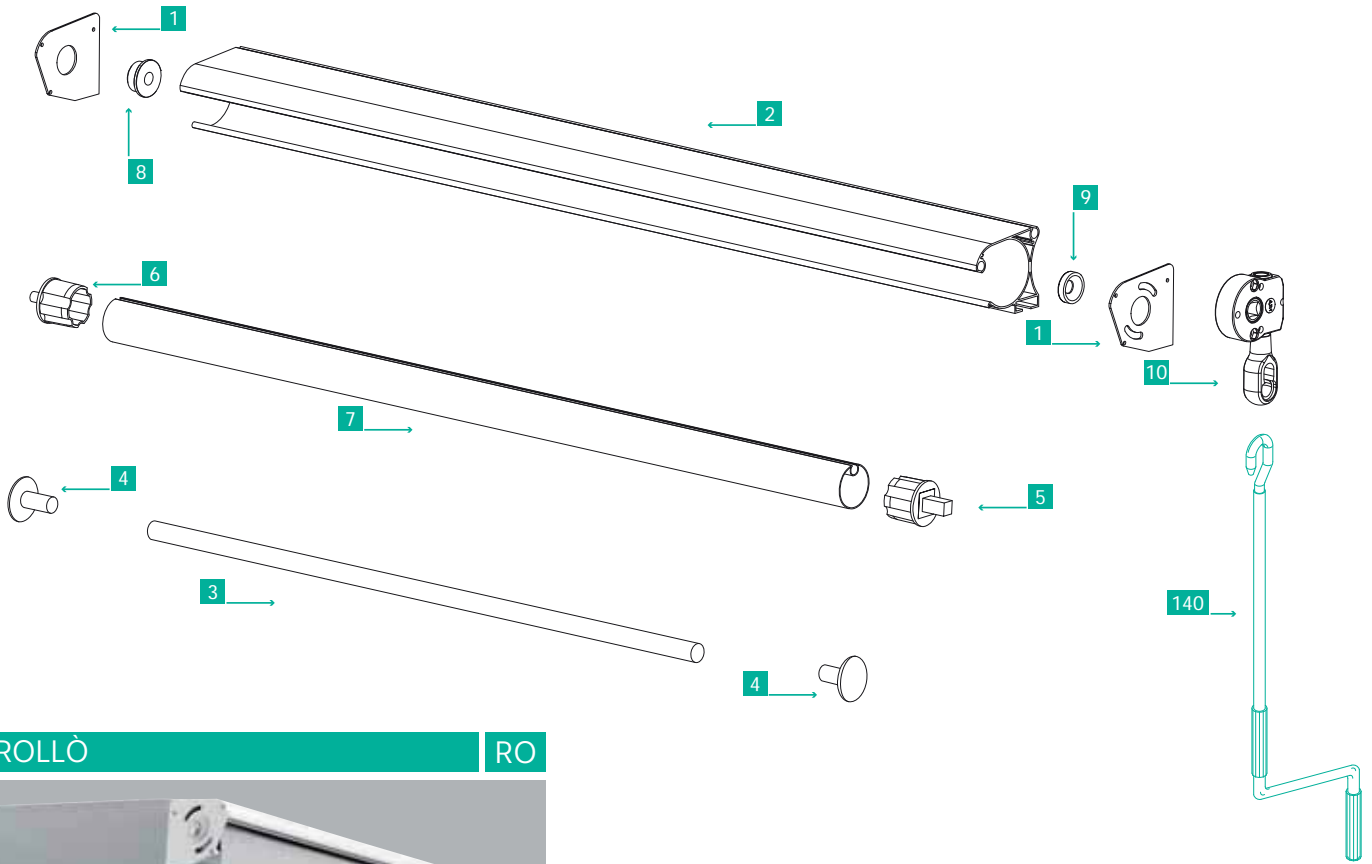

ROLLÒ

larghezza max | max width cm | Max. Breite cm
 largeur max cm | ancho máx cm | largura max cm

700 cm

altezza max | max height | maximale Höhe
 hauteur max | salida máx | saliência máxima

140 cm

ROLLÒ

RO

AVAILABLE COLOURS

RAL 9010

AVAILABLE FOR AWNING

disponibile per tenda
 available for awning

SIGNORELLI 170 sp. max 425 cm
 BERNINI sp. max 400 cm
 CANOVA sp. max 400 cm
 RAFFAELLO sp. max 350 cm
 MODIGLIANI sp. max 350 cm

Erhältlich für folgende Markisen
 disponible pour store

BALLA sp. max 350 cm
 TIZIANO sp. max 350 cm
 BOTTICELLI 170 sp. max 350 cm

disponibile para toldo
 disponibilidade por toldo

TIEPOLO sp. max 350 cm
 RENOIR sp. max 350 cm
 GIORGIONE sp. max 325 cm
 PERUGINO sp. max 300 cm

N°	Icon	Code	Description	Dimensions	Weight	Quantity
1		4XLABB	testata rollò rollò header Kopfstoß Rollò tête rollò cabecera rollò cabeçada rollò			1 CP
2		ESTRABBAL7200	cassonetto rollò rollò cassette profile Kassettenprofil Rollò profil coffre rollò perfil cajón rollo caixote rollo		720 cm	1 PZ