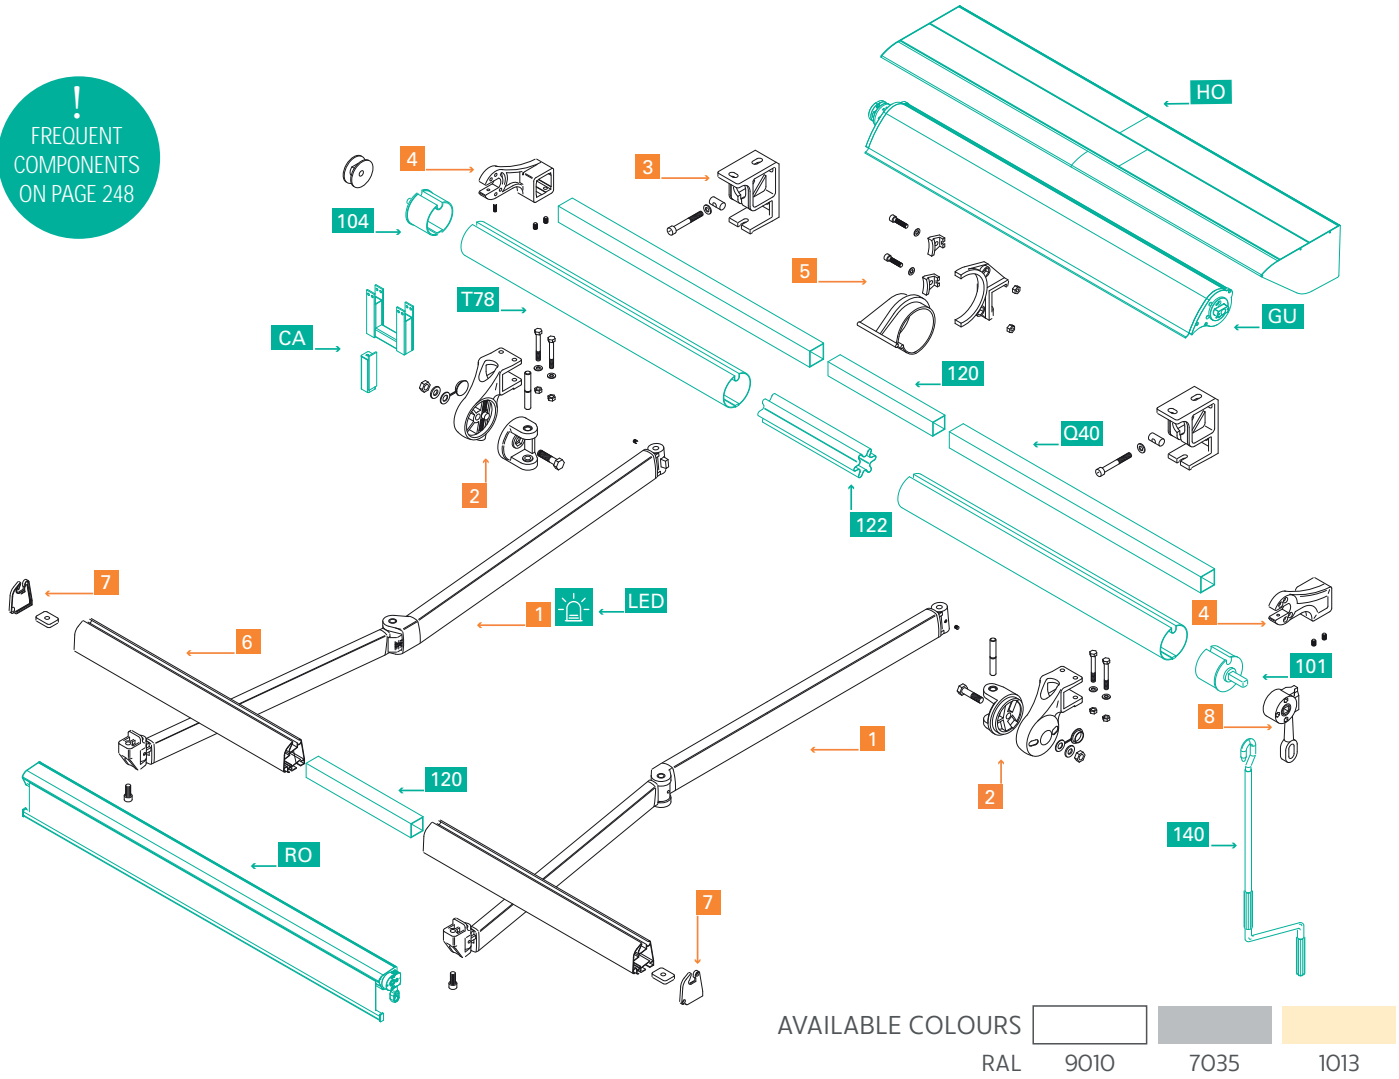

**!**  
FREQUENT  
COMPONENTS  
ON PAGE 248

AVAILABLE COLOURS   
RAL 9010 7035 1013

<b>HOOD</b> PAGE 254  HO	<b>GUSCIO</b> PAGE 256  GU	<b>ROLLÒ</b> PAGE 258  RO	<b>CROSSING ARM</b> PAGE 263  CA	<b>LED SYSTEM</b> PAGE 260  LED
-----------------------------------	-------------------------------------	------------------------------------	---	--

N°				
1		<b>MAIN ARM</b> braccio star plus star plus arm Gelenkarm Star Plus bras star plus brazo star plus braço star plus	150 cm	1 CP
		2XL150ST 2XL175ST 2XL200ST 2XL225ST 2XL250ST 2XL275ST 2XL300ST 2XL325ST 2XL350ST	175 cm 200 cm 225 cm 250 cm 275 cm 300 cm 325 cm 350 cm	

N°						
2		2XL902STF/D	supporto braccio raffaello plus con disco raffaello plus arm support with disk Armträger Raffaello Plus mit Scheibe support bras raffaello plus avec disque soporte brazo raffaello plus con disco suporte braço raffaello plus com disco		1 CP	
3		2XL903A	staffa universale universal bracket universale Konsole étrier de fixation universel soporte universal estribo universal		1 PZ	
4		2XL906ST	supporto tubo avvolgitore raffaello raffaello roller tube support Tuchwellenträger Raffaello support tube enrouleur raffaello soporte tubo de enrolla raffaello suporte tubo enrolador raffaello		1 CP	
5		2XL908B	supporto compensatore in nylon nylon balance support Ausgleichsstütz aus Nylon support compensateur en nylon soporte compensador de nylon suporte compensador em nylon		1 PZ	
6		ESTRTPLUXL4000 ESTRTPLUXL5000 ESTRTPLUXL6000 ESTRTPLUXL7000	terminale pesante lux heavy lux terminal bar schweres Ausfallprofil Lux barre de charge lourde lux barra de carga pesada lux barra terminal pesado lux		400 cm 500 cm 600 cm 700 cm	1 PZ 
7		939TTLUX	tappo PVC terminale lux lux terminal bar PVC cap PVC Deckel für schwere Fallstange Lux bouchon PVC barre de charge lux tapa PVC barra de carga pesada lux tampa PVC barra terminal lux		1 CP	
8		PFARG11/1	arganello 11/1 reduction winch 11/1 Wunsch 11/1 treuil 11/1 máquina sinfin 11/1 sariho 11/1		1 PZ	