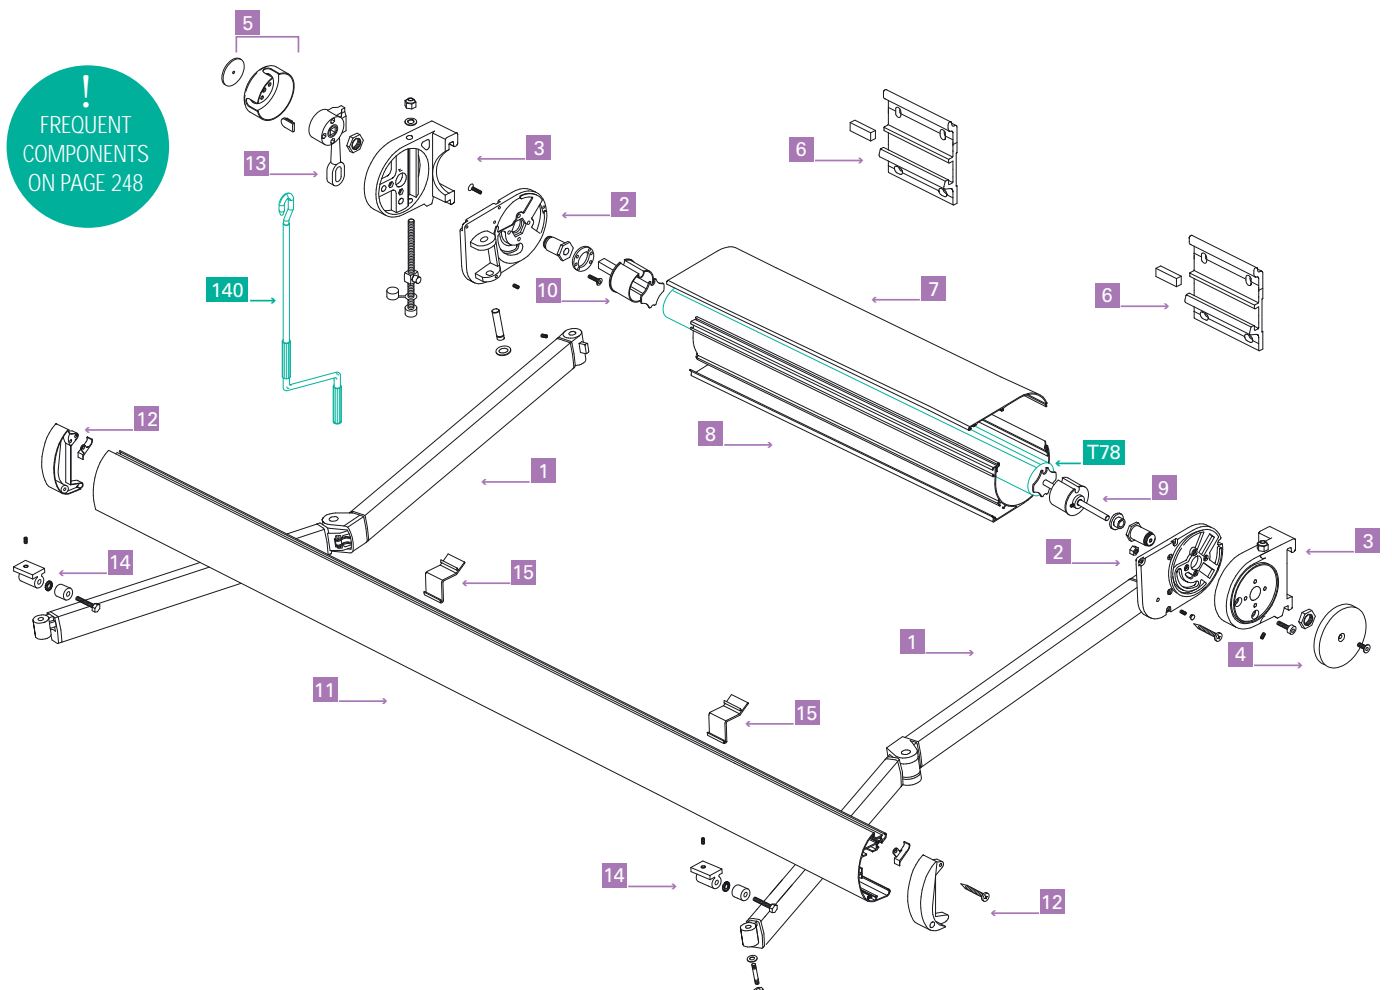

PINTURICCHIO

sporgenza max | max projection | maximale Ausladung
avancée maximale | salida máx | saliência máxima

325 cm

!
FREQUENT
COMPONENTS
ON PAGE 248

AVAILABLE COLOURS
RAL 9010

N°					
1		15XL150 15XL175 15XL200 15XL225 15XL250 15XL275 15XL300 15XL325	MAIN ARM braccio lybra lybra arm Gelenkarm Lybra bras lybra brazo lybra braço lybra	150 cm 175 cm 200 cm 225 cm 250 cm 275 cm 300 cm 325 cm	1 CP