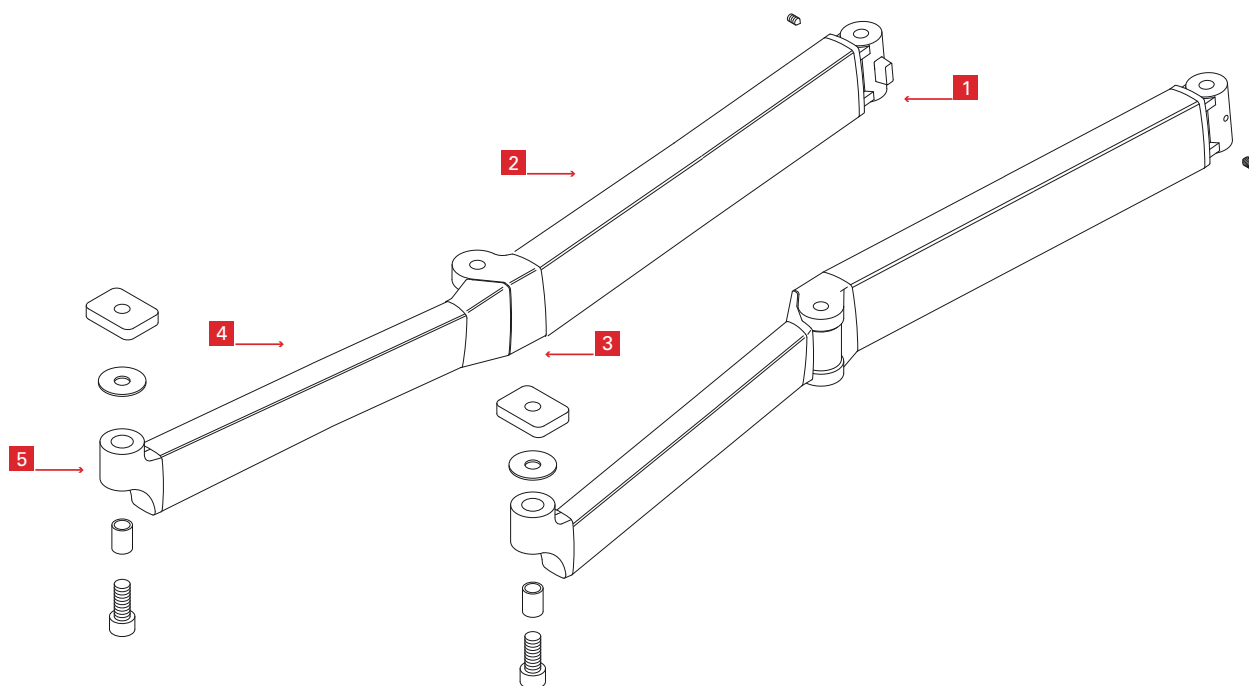

arm
projection 

150 cm
175 cm
200 cm
225 cm
250 cm

AVAILABLE COLOURS   
RAL 9010 7035 1013

AVAILABLE FOR AWNING

disponibile per tenda
available for awning

CARAVAGGIO
MARINETTI
SANSOVINO
BORROMINI

Erhältlich für folgende Markisen
disponible pour store

BRAMANTE

disponibile para toldo
disponibilidade por toldo

GIOTTO
ARCIMBOLDO

3XL150SCP
3XL175SCP
3XL200SCP
3XL225SCP
3XL250SCP

braccio phoenix
phoenix arm
Gelenkarm Phoenix
bras phoenix
brazo phoenix
braço phoenix

150 cm
175 cm
200 cm
225 cm
250 cm

1 CP

N°						
1		3XL900B	spalla mignon mignon abutment Kleine Leibung épaule mignon hombro mignon hombro mignon		1 CP	
2		EXMGSD01L7000	profilo inferiore standard standard lower profile Standard Unterprofil profil inférieur standard perfil inferiorstandard perfil inferior standard		700 cm	1 PZ
3		3XL907SC	cartuccia phoenix phoenix cartridge Phoenix Eisatz cartouche phoenix cartucho phoenix cartucho phoenix		1 CP	
4		EXPPMG01L7000	profilo inferiore mignon e parete poggiate mignon lower profile and porch side kleines Unterprofil auch für Balkonwand profil inférieur mignon perfil inferior mignon y pared balcón perfil inferior mignon e parede varanda		700 cm	1 PZ
5		3XL900CP	puntale pipetta mignon mignon pipette tip Kleine Pipette Spitze pointe pipette mignon punta pipeta mignon ponteira pipeta mignon		1 CP	

	3XL900BDV	spalla mignon maggiorata con boccole (3mm) h 61 reinforced mignon abutment with bushings (3mm) h 61 Vergrößerte Kleine Leibung mit Buchsen (3mm) h 61 épaule standard majoré avec douilles (3mm) h 61 terminal superiori mignon aumentado con cojinete (3mm) h 61 hombro mignon aumentado com presilhas (3mm) h 61	h 61	1 CP	
	3XL900BVIP	spalla mignon vip con boccole (3mm) h 53 reinforced mignon vip with bushings (3mm) h 53 Vip Kleine Leibung mit Buchsen (3mm) h 53 épaule standard vip avec douilles (3mm) h 53 terminal superiori mignon vip con cojinete (3mm) h 53 hombro mignon vip com presilhas (3mm) h 53	h 53	1 CP	