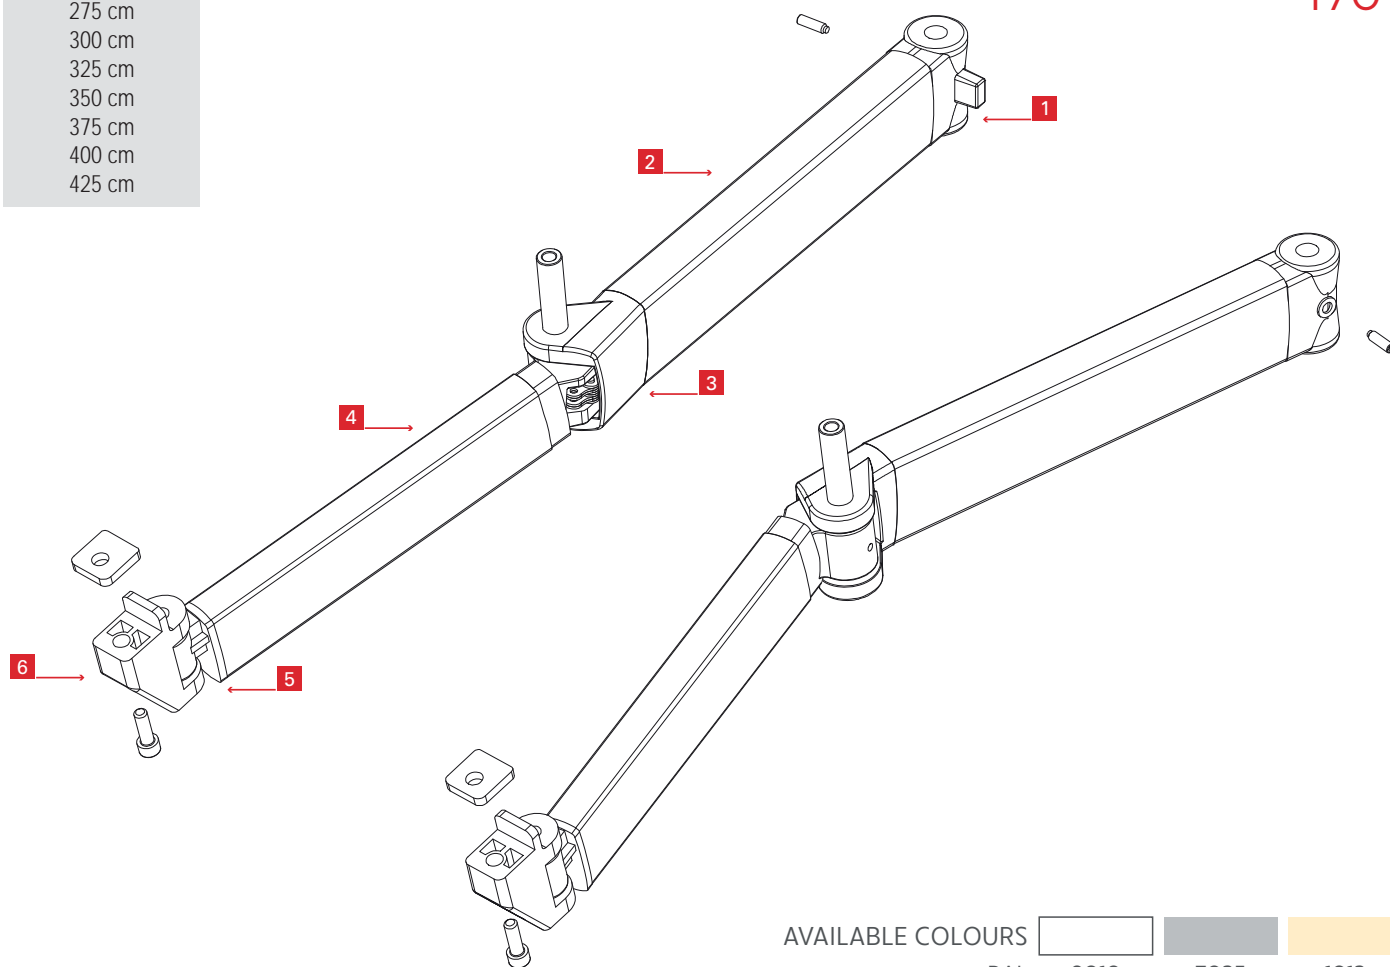

425 cm

arm
projection

- 250 cm
- 275 cm
- 300 cm
- 325 cm
- 350 cm
- 375 cm
- 400 cm
- 425 cm

inclinazione braccio | **arm angle** | Arm Neigung
inclinaison du bras | inclinación del brazo | inclinaison du bras

170°

AVAILABLE COLOURS
RAL 9010 7035 1013

AVAILABLE FOR AWNING

disponibile per tenda
available for awning

Erhältlich für folgende Markisen
disponible pour store

disponibile para toldo
disponibilidade por toldo

SIGNORELLI