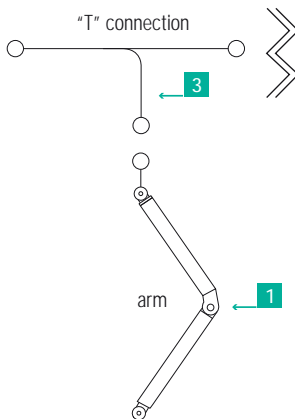

### LAYOUT FOR 1 AWNING

schema per 1 tenda  
layout for 1 awning

Schema für 1 Markisen  
plan pour 1 store

esquema para 1 toldo  
esquema para 1 toldo

for n° connectable arms see table

### LAYOUT FOR 2 AWNING

schema per 2 tende  
layout for 2 awning

Schema für 2 Markisen  
plan pour 2 store

esquema para 2 toldo  
esquema para 2 toldo

for n° connectable arms see table

AVAILABLE FOR AWNING

TIEPOLO  
RENOIR  
GIORGIONE  
PERUGINO

GIOTTO

N°						
1		2XL150CASLD 2XL175CASLD 2XL200CASLD 2XL225CASLD 2XL250CASLD 2XL275CASLD 2XL300CASLD 2XL325CASLD 2XL350CASLD	braccio cassiopea led cassiopea led arm Gelenkarm Cassiopea led bras cassiopea led brazo cassiopea led braço cassiopea led	150 cm 175 cm 200 cm 225 cm 250 cm 275 cm 300 cm 325 cm 350 cm	1 CP	
2		PFALBOX1	power supply + dimmer 200W IP65 with button/radio/wifi power supply + dimmer 200W IP65 with button/radio/wifi power supply + dimmer 200W IP65 with button/radio/wifi power supply + dimmer 200W IP65 with button/radio/wifi power supply + dimmer 200W IP65 with button/radio/wifi power supply + dimmer 200W IP65 with button/radio/wifi		1 PZ	
3		PFCVAULT	cavo collegamento a "T" 160/20/160 "T" connection cable 160/20/160 "T" Verbindungskabel 160/20/160 Câble de connexion en "T" 160/20/160 Cable de conexión "T" 160/20/160 Cabo de conexão "T" 160/20/160		1 PZ	
4		PFCVPROL5	cavo collegamento da 5 m 5 m connection cable 5 m Verbindungskabel Câble de connexion de 5 m Cable de conexión de 5 m Cabo de conexão de 5 m		1 PZ	
5		PFCVBOX	cavetto per box 15 cm cable for box 15 cm Kabel für Box 15 cm câble pour box 15 cm cable para box 15 cm cabo para box 15 cm		1 PZ	
6		PFTELC1	telecomando box remote controller box Fernlenkung Box télécommande box telemando box control remoto box		1 PZ	