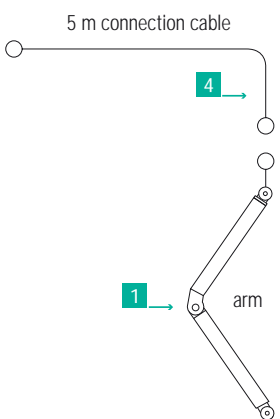

### LAYOUT FOR 1 AWNING

schema per 1 tenda  
layout for 1 awning

Schema für 1 Markisen  
plan pour 1 store

esquema para 1 toldo  
esquema para 1 toldo

for n° connectable arms see table

### LAYOUT FOR 2 AWNING

schema per 2 tende  
layout for 2 awning

Schema für 2 Markisen  
plan pour 2 store

esquema para 2 toldo  
esquema para 2 toldo

for n° connectable arms see table

AVAILABLE FOR AWNING

## TABLE CONSUMPTION OF WATT FOR CASSIOPEA LED

arm cm	cm streep led x 1 pair arm	WATT FOR ARM			POWER SUPPLY		
		watt for 1 pair	watt for 2 pair	watt for 3 pair	min watt power for 1 pair	min watt power for 2 pair	min watt power for 3 pair
150	220	22	42	63	25	51	76
175	270	26	52	78	31	62	93
200	320	31	61	92	37	74	111
225	370	36	71	107	43	85	128
250	420	40	81	121	48	97	145
275	470	45	90	135	54	108	162
300	520	50	100	150	60	120	180
325	570	55	109	164	66	131	207
350	610	59	117	177	70	141	211