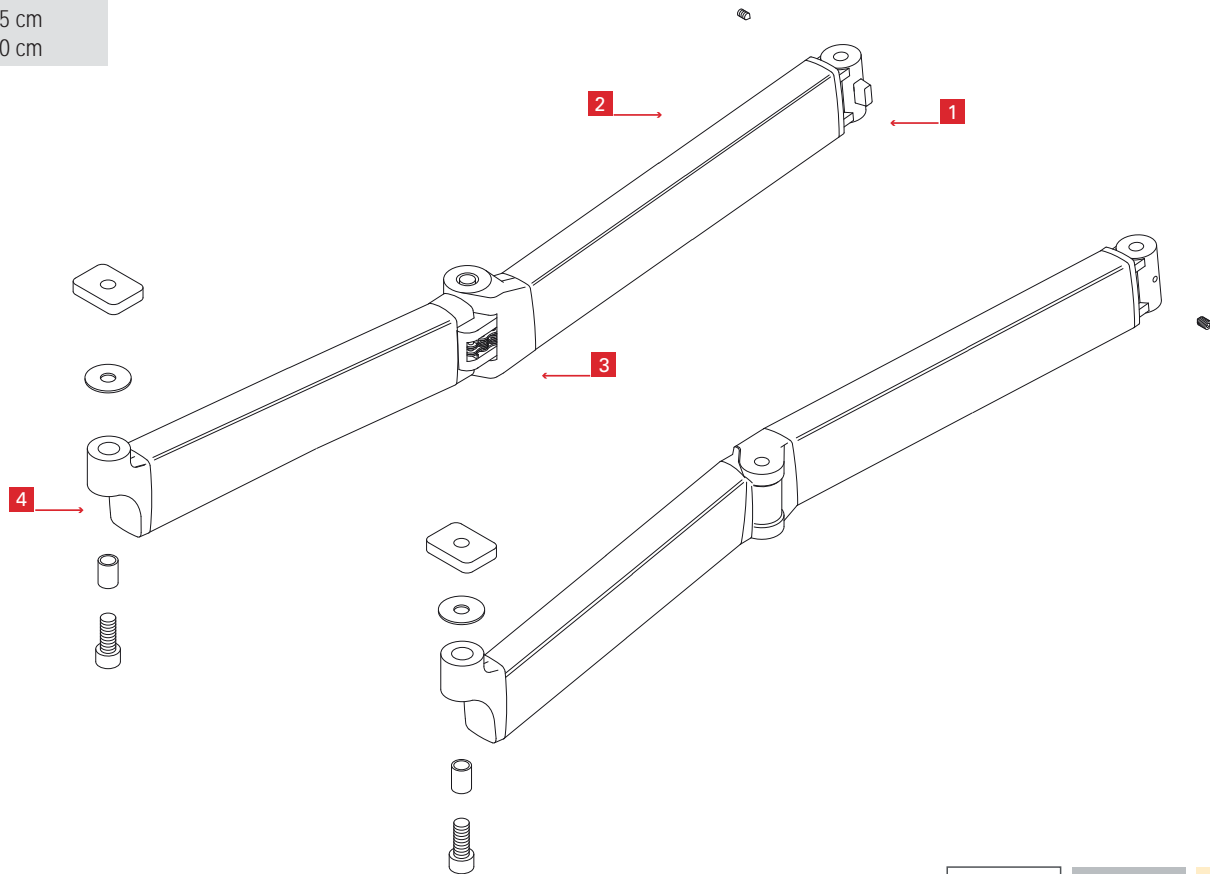

HERCULES

sporgenza max | max projection | maximale Ausladung
avancée maximale | salida máx | saliência máxima

250 cm

arm
projection

150 cm
175 cm
200 cm
225 cm
250 cm

AVAILABLE COLOURS

RAL 9010 7035 1013

AVAILABLE FOR AWNING

3XL150HP
3XL175HP
3XL200HP
3XL225HP
3XL250HP

braccio hercules
hercules arm
Gelenkarm Hercules
bras hercules
brazo hercules
braço hercules

150 cm
175 cm
200 cm
225 cm
250 cm

1 CP

N°						
1		3XL900B	spalla mignon mignon abutment Kleine Leibung épaule mignon hombro mignon hombro mignon		1 CP	
2		EXMGSD01L7000	profilo inferiore standard standard lower profile Standard Unterprofil profil inferieur standard perfil inferiorstandard perfil inferior standard		700 cm	1 PZ
3		3XL907HP	cartuccia hercules hercules cartridge Hercules Eisatz cartouche hercules cartucho hercules cartucho hercules		1 CP	
4		2XL900CP	puntale pipetta standard standard pipette tip Standard Spitze mit Pipette pointe pipette standard punta pipeta standard ponteira pipeta standart		1 CP	

	3XL900BDV	spalla mignon maggiorata con boccole (3mm) h 61 reinforced mignon abutment with bushings (3mm) h 61 Vergrößerte Kleine Leibung mit Buchsen (3mm) h 61 épaule standard majoré avec douilles (3mm) h 61 terminal superiori mignon aumentado con cojinete (3mm) h 61 hombro mignon aumentado com presilhas (3mm) h 61		h 61	1 CP	
	3XL900BVIP	spalla mignon vip con boccole (3mm) h 53 reinforced mignon vip with bushings (3mm) h 53 Vip Kleine Leibung mit Buchsen (3mm) h 53 épaule standard vip avec douilles (3mm) h 53 terminal superiori mignon vip con cojinete (3mm) h 53 hombro mignon vip com presilhas (3mm) h 53		h 53	1 CP	