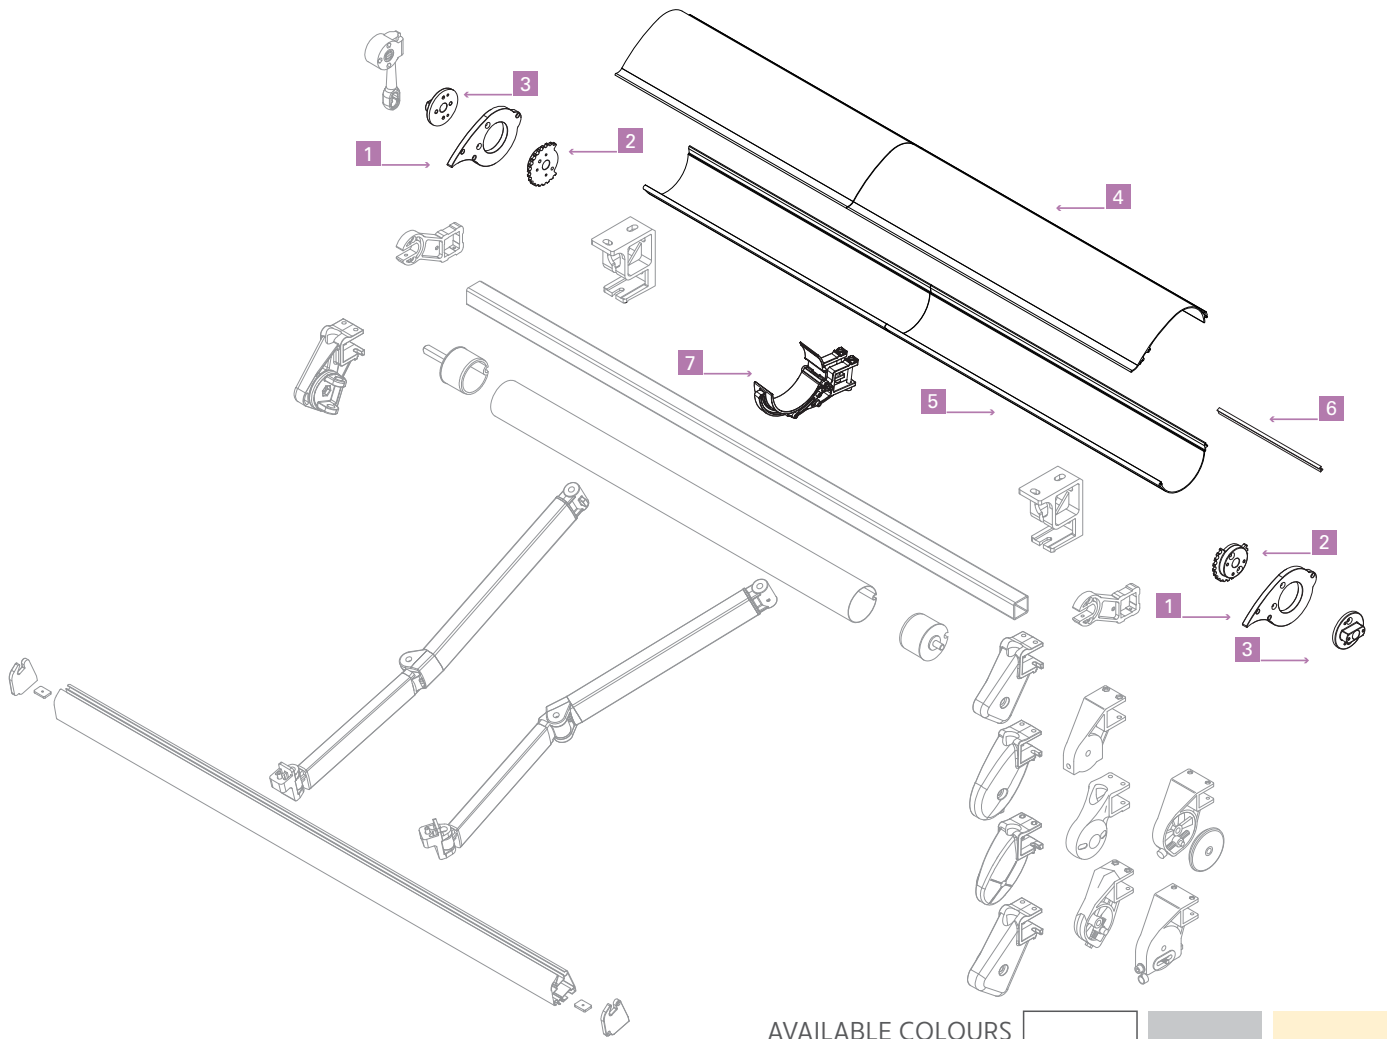

# GUSCIO

sporgenza max | max projection | maximale Ausladung  
avancée maximale | salida máx | saliência máxima

400 cm

BALLA	sp. max 350 cm
TIZIANO	sp. max 350 cm
DE CHIRICO	sp. max 350 cm
BOTTICELLI 170	sp. max 350 cm
BOTTICELLI 140	sp. max 300 cm

disponibile para toldo  
disponibilidade por toldo

CARAVAGGIO	sp. max 250 cm
MARINETTI	sp. max 250 cm
SANSOVINO	sp. max 250 cm