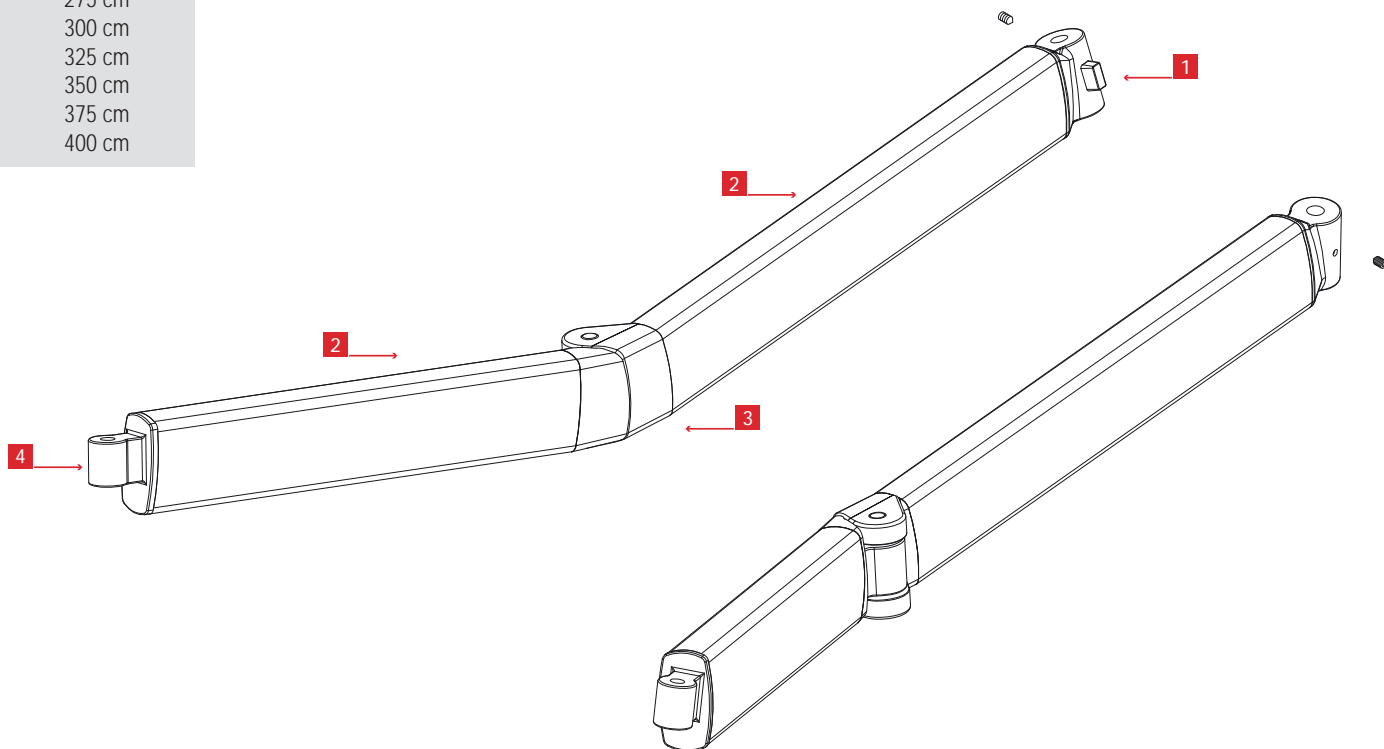

arm  
projection 

- 200 cm
- 225 cm
- 250 cm
- 275 cm
- 300 cm
- 325 cm
- 350 cm
- 375 cm
- 400 cm

AVAILABLE COLOURS     
RAL 9010 7035 1013

braccio donatello  
donatello arm  
Gelenkarm Donatello  
bras donatello  
brazo donatello  
braço donatello

200 cm  
225 cm  
250 cm  
275 cm  
300 cm  
325 cm  
350 cm  
375 cm  
400 cm

1 CP

N° 

1		15XL900B	spalla donatello donatello abutment Donatello Leibung épaule donatello hombro donatello hombro donatello			1 CP	
2		EXSTDOL7000	profilo braccio donatello donatello arm profile Donatello Gelenkarm Profil profil de bras donatello perfil de brazo donatello perfil do braço donatello		700 cm	1 PZ	
3		2XL907CDO 2XL907EDO 2XL907DDO	cartuccia donatello donatello cartridge Donatello-Kartusche cartouche donatello cartucho donatello cartucho donatello		250-275 300-325 350-400  cm	1 CP	
4		15XL900C	puntale donatello donatello tip Donatello Spitze pointe donatello terminal inferior donatello ponteira donatello			1 CP	