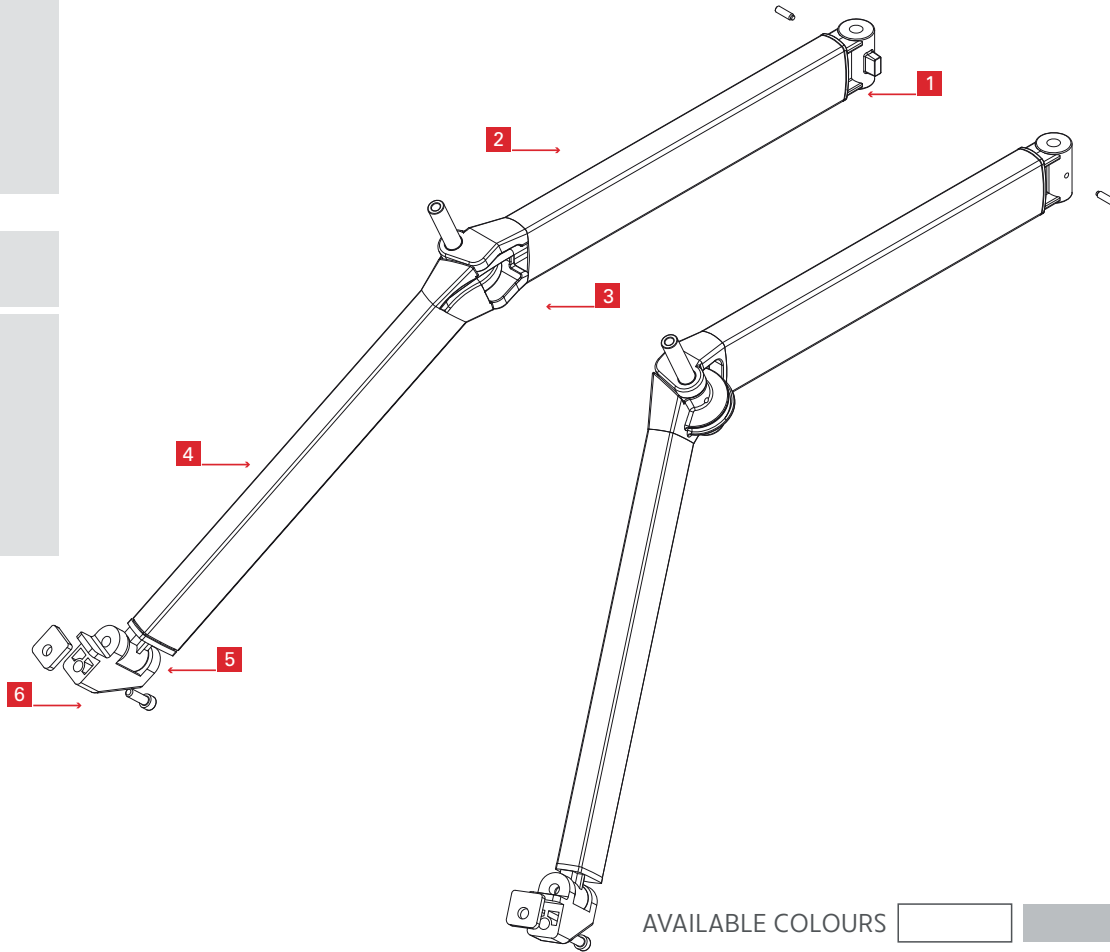

CYGNUS PLUS

sporgenza max | **max projection** | maximale Ausladung
avancée maximale | salida máx | saliência máxima

300 cm

arm
projection

160 cm
180 cm
200 cm
220 cm
240 cm
260 cm
280 cm
300 cm

arm
length

175 cm
200 cm
225 cm
250 cm
275 cm
300 cm
325 cm
350 cm

inclinazione braccio | **arm angle** | Arm Neigung
inclinaison du bras | inclinación del brazo | inclinaison du bras

140°

AVAILABLE COLOURS

RAL

9010

7035

braccio cygnus plus inclinazione 140°
cygnus plus arm tilted of 140°
Cygnus Plus Arm 140° Neigung
bras cygnus plus inclinaison 140°
brazo cygnus plus inclinación 140°
braço cygnus plus inclinação 140°

175 cm
200 cm
225 cm
250 cm
275 cm
300 cm
325 cm
350 cm

1 CP

N° 

1		2XL900BST	spalla star star abutment Star Leibung épaule star hombro star hombro star			1 CP	
2		EXSTIN01L7000	profilo superiore star e inferiore intermedio star upper lower and medium profile Star Oberprofil und unteres Zwischenprofil profil supérieur star et inférieur intermédiaire perfil superior star e inferior intermedio perfil superior star e inferior intermedio		700 cm	1 PZ	
3		19XL907A 19XL907B	cartuccia cygnus plus inclinazione 140° cygnus plus cartridge tilted of 140° Cygnus Plus-Kartusche tilt 140° Neigung cartouche cygnus plus inclinaison 140° cartucho cygnus plus inclinación 140° cartucho cygnus plus inclinação 140°		175-275 300-350	1 CP	
4		EXMGSD01L7000	profilo inferiore standard standard lower profile Standard Unterprofil profil inférieur standard perfil inferiorstandard perfil inferior standard		700 cm	1 PZ	
5		2XL900C	puntale standard standard tip Standard Spitze pointe standard punta standard ponteira standard			1 CP	
6		2XL900DST	prolunga star star extension Star Verlängerung prolonge star prolongación star extensão star			1 CP	