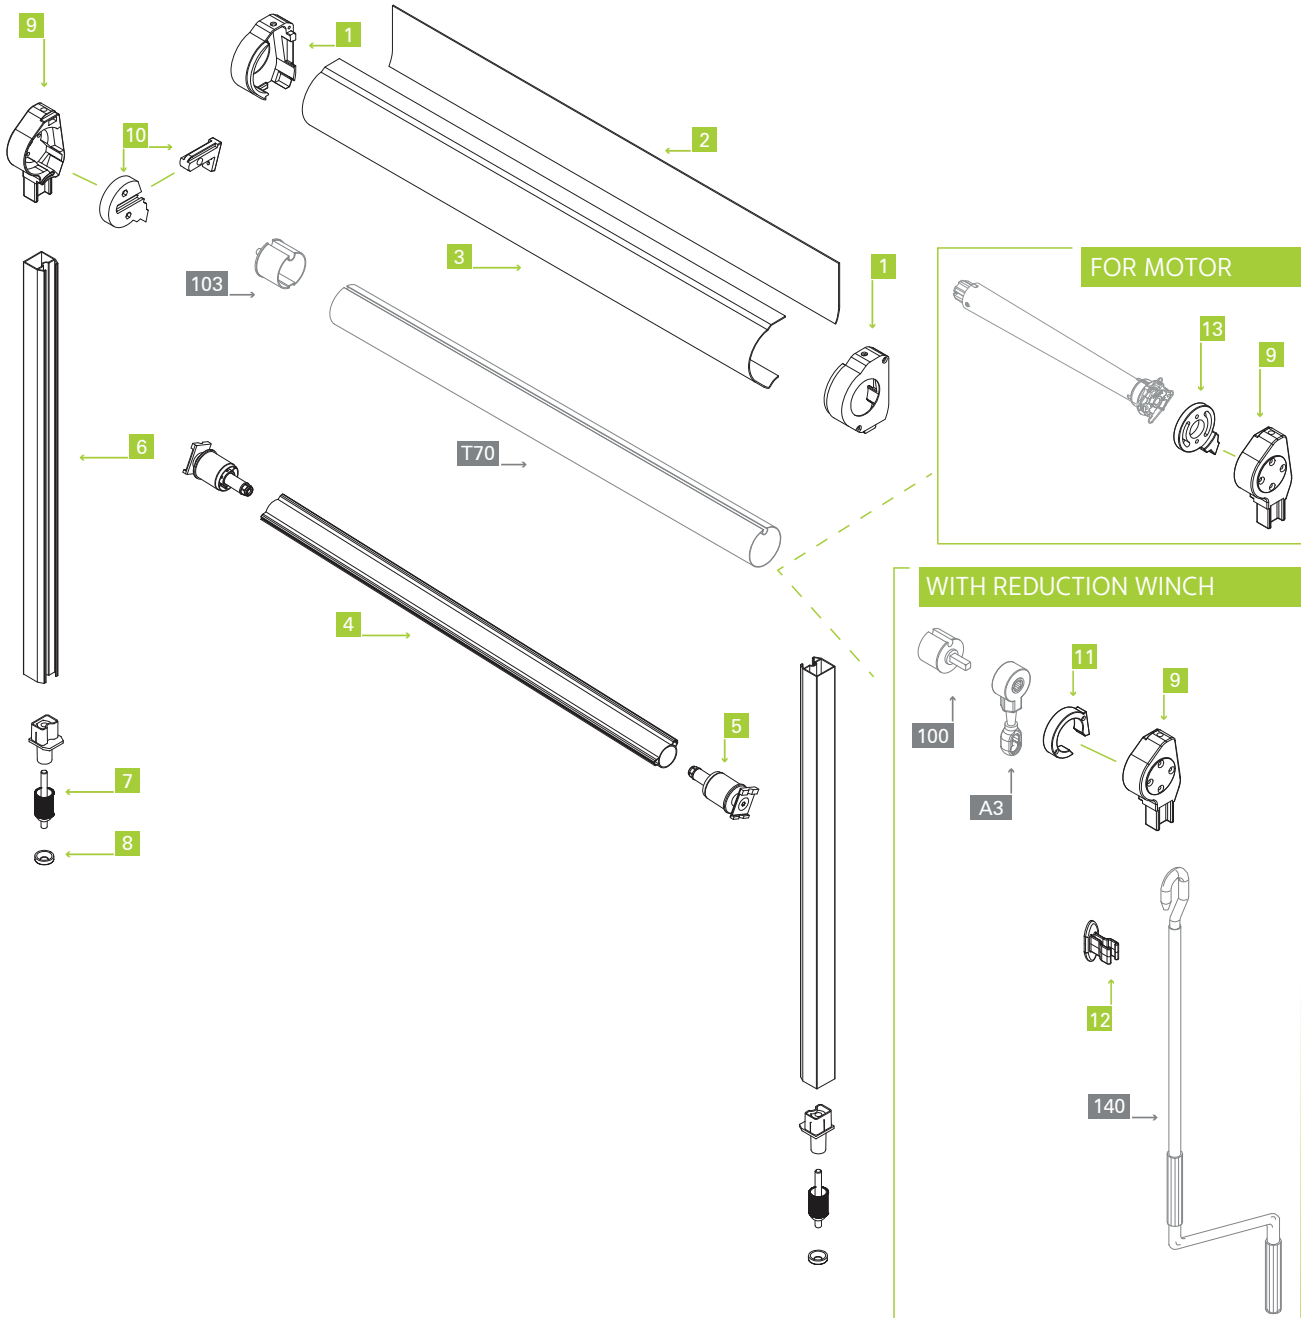

NUOVA BELLINI

larghezza max | max width cm | Max. Breite cm
largeur max cm | ancho máx cm | largura max cm

480 cm

altezza max | max height | maximale Höhe
hauteur max | salida máx | saliência máxima

300 cm

!
FREQUENT
COMPONENTS
ON PAGE 290

AVAILABLE COLOURS
RAL 9010 7035 1013

N°						
1		10XLNCCA	testata per cassonetto nuova canaletto headers for cassette profile winch nuova canaletto Kopfstöße für Kassettenprofil Nuova Canaletto têtes pour profil coffre nuova canaletto cabeceras por perfil cajón nuova canaletto cabeça de perfil caixote nuova canaletto		1 CP	
2		10XLNCCHL4800 10XLNCCHL7000	profilo posteriore nuova canaletto nuova canaletto back profile Hinteres Kassettenprofil Nuova Canaletto profil arrière nuova canaletto perfil trasero nuova canaletto perfil traseiro fixo nuova canaletto		480 cm 700 cm	1 PZ
3		10XLNCSUL4800 10XLNCSUL7000	cassonetto frontale nuova canaletto nuova canaletto frontal cassette profile Vorderes Kassettenprofil Nuova Canaletto profil coffre frontal nuova canaletto perfil cajón frontal nuova canaletto perfil frontal de caixote nuova canaletto		480 cm 700 cm	1 PZ
4		10XLTASL7000	terminale asolato terminal bar Kupplung für Ausfallprofil barre de charge perforée barra de carga ranurada barra terminal com fessura		700 cm	1 PZ
5		10XLMKCSC	innesto tubo frangivento con scorrevole windbreaker tube joint with sliding pin Kupplung für Winschott-Rohr mit Gleitend Stift raccord tube brise-vent avec pivot gussant sempalme tubo cortaviento con perno corredizo pacoplamento tubo quebra-vento com eixo deslizamento		1 PZ	
6		10XLGLATL7000	guida canaletto canaletto guide Führung Canaletto glissière canaletto guía canaletto guia canaletto		700 cm	1 PZ
7		10XLPI	supporto piede regolabile adjustable foot support einstellbarer Stütz für Füßchen support pied réglable soporte pie regulable suporte pés reguláveis		1 PZ	
8		10XLRO	rondella pvc TC PVC-waher TC PVC-Dichtungsring TC rondelle pvc TC arandela pvc TC arruela pvc TC		1 PZ	
9		10XLNTCA	testate nuova canaletto headers nuova canaletto Kopfstöße Nuova Canaletto têtes nuova canaletto cabeceras nuova canaletto cabeça nuova canaletto		1CP	
10		10XLNCCICA	portarullo folle tube holder Tuchwellehalter porte tube enrouleur soporte de tubo suporte de tubo		1 PZ