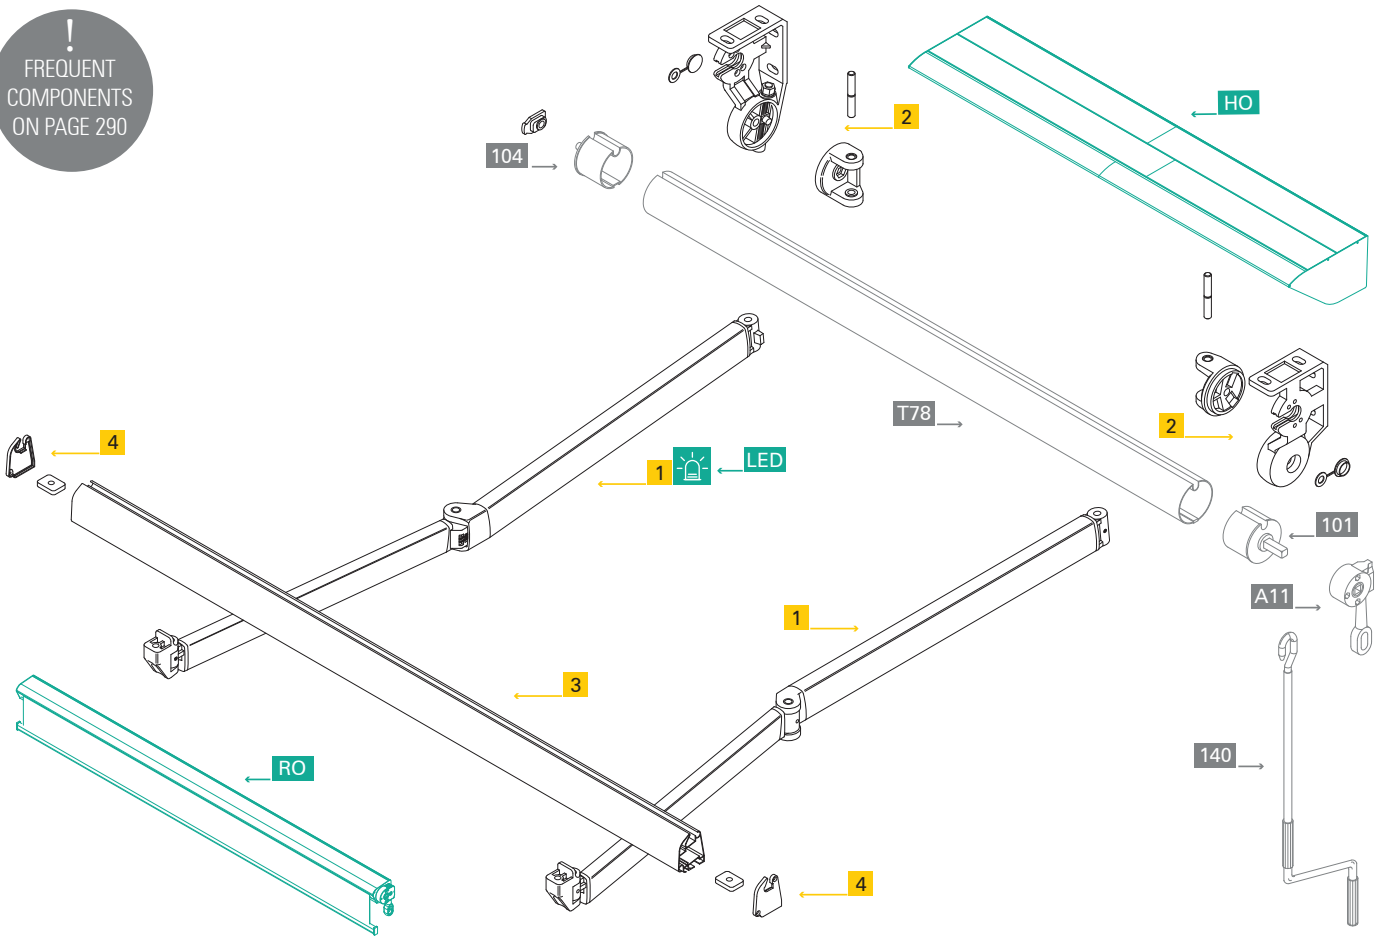

GIORGIONE

sporgenza max | max projection | maximale Ausladung
avancée maximale | salida máx | saliência máxima

325 cm

AVAILABLE COLOURS RAL 9010 7035 1013

!
FREQUENT
COMPONENTS
ON PAGE 290

LED SYSTEM	HOOD	ROLLÒ
PAGE 298	PAGE 302	PAGE 304

N°				
1		MAIN ARM 2XL150ST 2XL175ST 2XL200ST 2XL225ST 2XL250ST 2XL275ST 2XL300ST 2XL325ST 2XL350ST	braccio star plus star plus arm Gelenkarm Star Plus bras star plus brazo star plus braço star plus	150 cm 175 cm 200 cm 225 cm 250 cm 275 cm 300 cm 325 cm 350 cm
	OPTIONAL ARM ALL ARM ON PAGE 212	GALAXY PLUS ARIES PLUS	ARIES STAR	PEGASUS PLUS PEGASUS CASSIOPEA CASSIOPEA LED

N° 

2		<p>2XL922ST/D</p>	<p>staffa giorgione con disco giorgione bracket with disk Halter Giorgione mit Scheibe support giorgione avec disque soporte giorgione con disco estribo giorgione com disco</p>		1 CP	
3	 <p>COLORE ANTRACITE</p>	<p>ESTRTPLUXL4000 ESTRTPLUXL5000 ESTRTPLUXL6000 ESTRTPLUXL7000</p>	<p>terminale pesante lux heavy lux terminal bar schweres Ausfallprofil Lux barre de charge lourde lux barra de carga pesada lux barra terminal pesado lux</p> 	<p>400 cm 500 cm 600 cm 700 cm</p>	1 PZ	<p>2 PZ</p> 
4		<p>939TTLUX</p>	<p>tappo PVC terminale lux lux terminal bar PVC cap Pvc-Deckel für schweren Ausfallprofil Lux bouchon PVC barre de charge lux tapa PVC barra de carga pesada lux tampa PVC barra terminal lux</p>		1 CP	