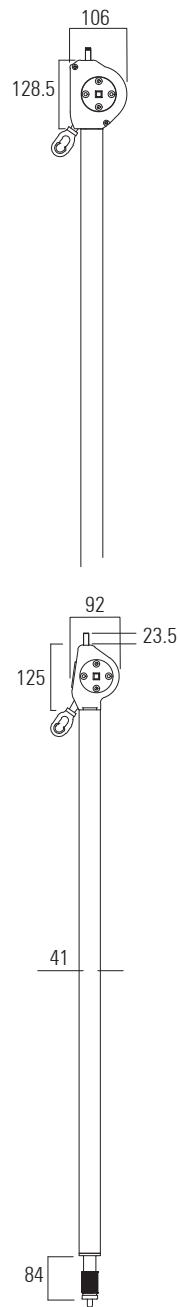

AWNING SIZES