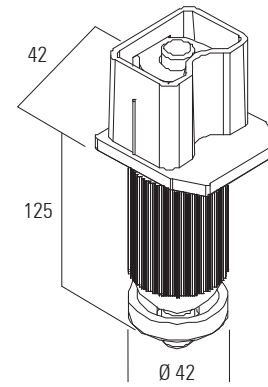

TECHNICAL DATA

larghezza width Breite largeur ancho largura	altezza height Höhe hauteur alto altura	tubo avvolgitore roller tube Tuchwelle tube enrouleur tubo de enroll tubo enrolador
480 cm 480 cm	300 cm 300 cm	Ø 60 mm Ø 70 mm

larghezza width Breite largeur ancho largura	altezza height Höhe hauteur alto altura	classe class Klasse classe clase classe	tubo avvolgitore roller tube Tuchwelle tube enrouleur tubo de enroll tubo enrolador
480 cm 300 cm	300 cm 300 cm	1 2	Ø 70 mm Ø 70 mm

header with reduction winch

header

header cover for cassette

adjustable foot

adapter for motor

side profile guide

sliding

slotted terminal bar joint

AWNING SIZES

FOOT

WALL BRACKET