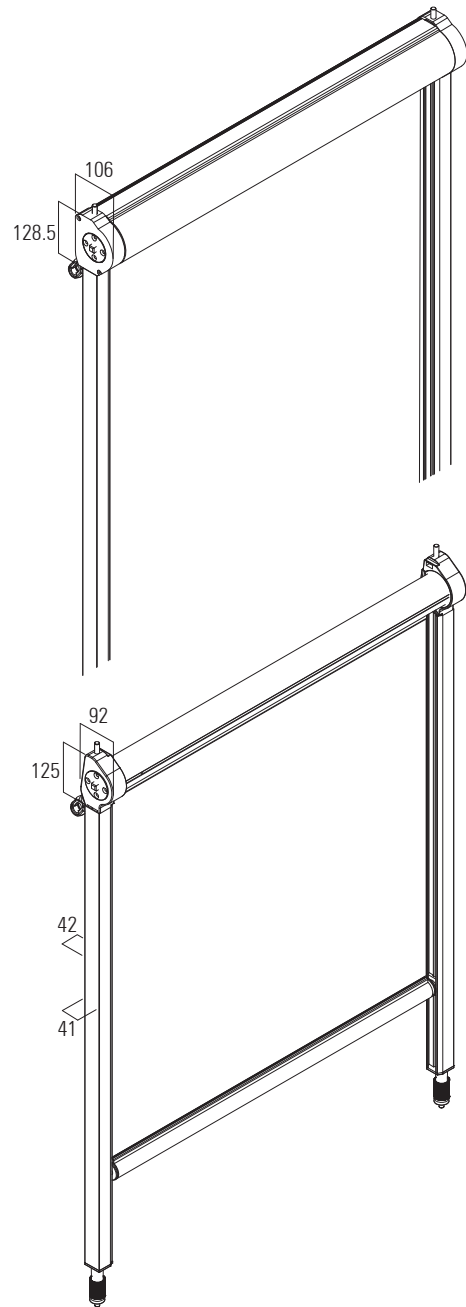

TECHNICAL DATA

larghezza width Breite largeur ancho largura	altezza height Höhe hauteur alto altura	tubo avvolgitore roller tube Tuchwelle tube enrouleur tubo de enroll tubo enrolador
480 cm 480 cm	300 cm 300 cm	Ø 60 mm Ø 70 mm

larghezza width Breite largeur ancho largura	altezza height Höhe hauteur alto altura	classe class Klasse classe clase classe	tubo avvolgitore roller tube Tuchwelle tube enrouleur tubo de enroll tubo enrolador
480 cm 300 cm	300 cm 300 cm	1 2	Ø 70 mm Ø 70 mm

header with reduction winch

header

header cover for cassette

adjustable foot

adapter for motor

side profile guide

sliding

slotted terminal bar joint

AWNING SIZES

FOOT

WALL BRACKET