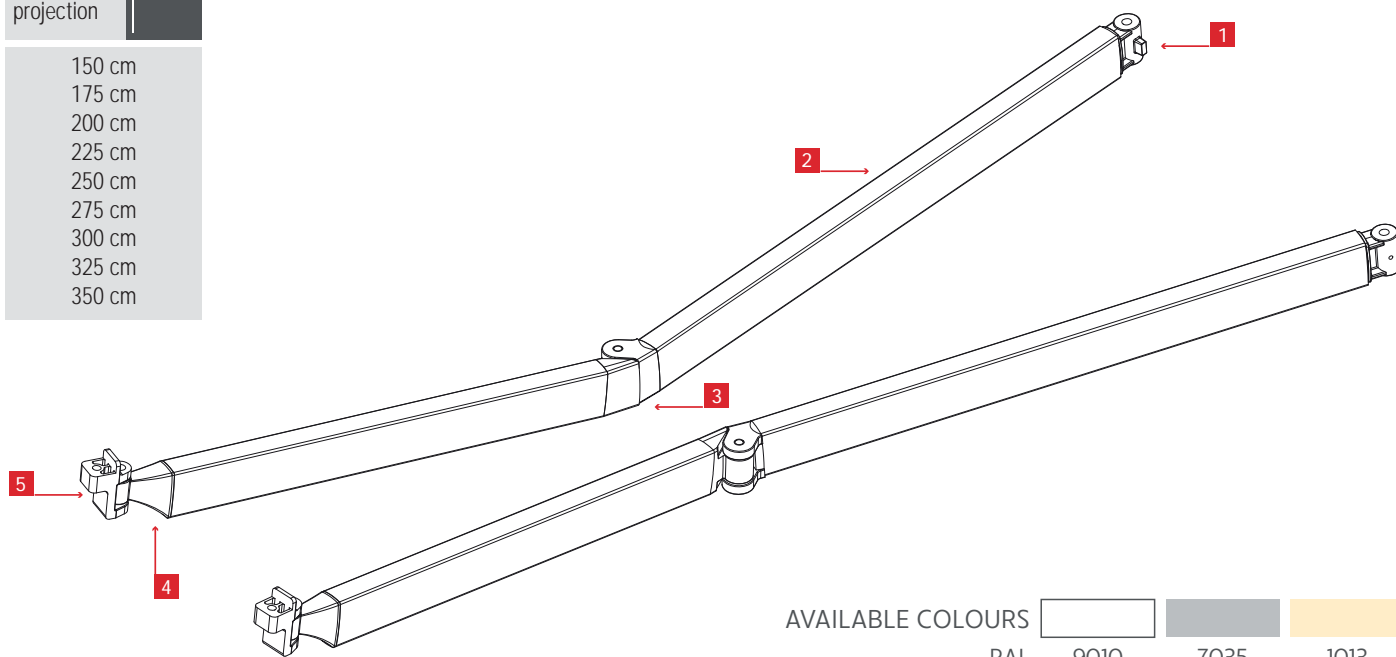

# CASSIOPEA

sporgenza max | max projection | maximale Ausladung  
avancée maximale | salida máx | saliência máxima

## 350 cm

arm projection	→ MAX
150 cm	
175 cm	
200 cm	
225 cm	
250 cm	
275 cm	
300 cm	
325 cm	
350 cm	

AVAILABLE COLOURS			
RAL	9010	7035	1013

disponibile para toldo  
disponibilidade por toldo

GIOTTO

	2XL150CAS 2XL175CAS 2XL200CAS 2XL225CAS 2XL250CAS 2XL275CAS 2XL300CAS 2XL325CAS 2XL350CAS	braccio cassiopea cassiopea arm Gelenkarm Cassiopea bras cassiopea brazo cassiopea braço cassiopea	150 cm 175 cm 200 cm 225 cm 250 cm 275 cm 300 cm 325 cm 350 cm	1 CP	
	2XL150CASV 2XL175CASV 2XL200CASV 2XL225CASV 2XL250CASV 2XL275CASV 2XL300CASV 2XL325CASV 2XL350CASV	braccio cassiopea con cavetto cassiopea arm with cable Gelenkarm Cassiopea mit Stahlseil bras cassiopea à câble brazo cassiopea con cable braço cassiopea com cabo	150 cm 175 cm 200 cm 225 cm 250 cm 275 cm 300 cm 325 cm 350 cm	1 CP	

N°						
1		2XL900B	spalla standard standard abutment Standard Leibung épaule standard hombro standard hombro standard		1 CP	
2		EXSD02L7000	profilo superiore standard standard upper profile Standard Oberprofil profil supérieur standard perfil superior standard perfil superior standard		700 cm	1 PZ
3		2XL907BCAS 2XL907CCAS 2XL907ECAS 2XL907DCAS	cartuccia cassiopea cassiopea cartridge Cassiopea-Kartusche cartouche cassiopea cartucho cassiopea cartucho cassiopea		150-225 250-275 300-325 350 cm	1 CP
		2XL907BCASV 2XL907CCASV 2XL907ECASV 2XL907DCASV	cartuccia cassiopea con cavetto cassiopea cartridge with cablet Cassiopea-Kartusche mit Kabeleinsatz cartouche cassiopea à cable cartucho cassiopea cable cartucho cassiopea com cabo		150-225 250-275 300-325 350 cm	1 CP
4		2XL900CAS	puntale cassiopea cassiopea tip Cassiopea Spitze pointe cassiopea terminal inferior cassiopea ponteira cassiopea			1 CP
5		2XL900D	prolunga standard standard extension Standard Verlängerung prolonge standard prolongación standard extensão standard			1 CP