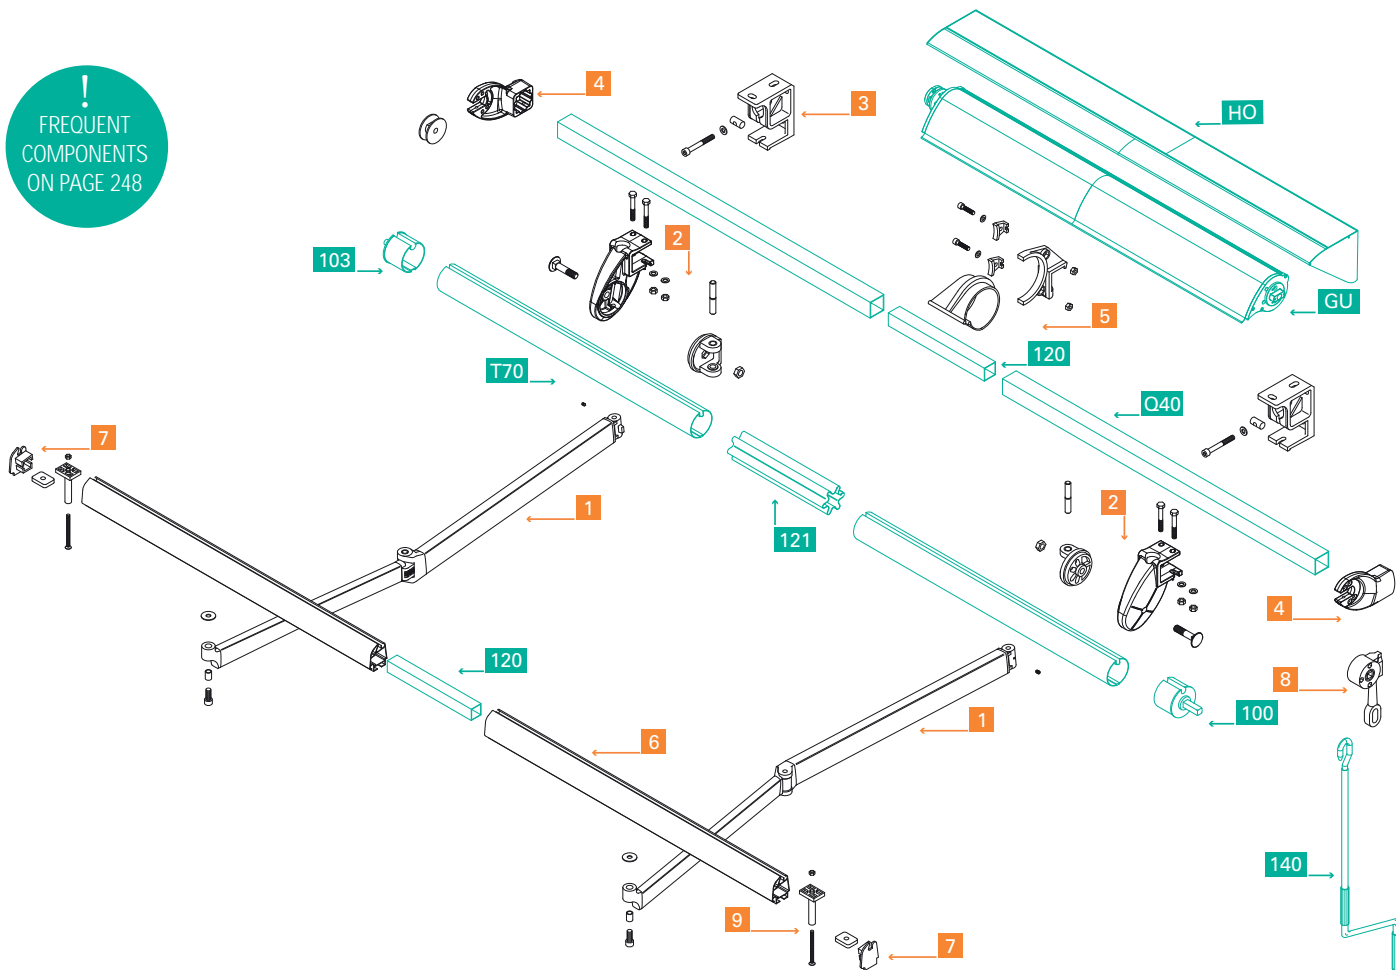

!
FREQUENT
COMPONENTS
ON PAGE 248

AVAILABLE COLOURS   
RAL 9010 7035 1013

N° 

3XL150HP
3XL175HP
3XL200HP
3XL225HP
3XL250HP

MAIN ARM
braccio hercules
hercules arm
Gelenkarm Hercules
bras hercules
brazo hercules
braço hercules

150 cm
175 cm
200 cm
225 cm
250 cm

1 CP

N°						
2		3XL905/D	supporto braccio caravaggio con disco caravaggio arm support with disk Armträger Caravaggio mit Scheibe support bras avec disque caravaggio soporte brazo caravaggio con disco suporte braço caravaggio com discos		1 CP	
3		2XL903A	staffa universale universal bracket universale Konsole étrier de fixation universel soporte universal estribo universal		1 PZ	
4		2XL906MO	supporto tubo avvolgitore modigliani modigliani roller tube support Tuchwellenträger Modigliani support tube enrouleur modigliani soporte tubo de enroll modigliani suporte tubo enrolador modigliani		1 CP	
5		2XL908B	supporto compensatore in nylon nylon balance support Ausgleichsstütz aus Nylon support compensateur en nylon soporte compensador de nylon suporte compensador em nylon		1 PZ	
6		ESTRLLUXL4000 ESTRLLUXL5000 ESTRLLUXL6000 ESTRLLUXL7000	terminale leggero lux light lux terminal bar leichtes Ausfallprofil Lux barre de charge légère lux barra de carga ligera lux barra terminal leve lux		400 cm 500 cm 600 cm 700 cm	1 PZ 
7		939TLL	tappo PVC terminale leggero lux light terminal bar PVC cap PVC-Deckel für schweren Ende-Ausfallprofil Lux bouchon PVC barre de charge légère lux tapa PVC para barra de carga ligera lux tampa PVC barra terminal leve lux		1 CP	
8		PFARG11/1	arganello 11/1 reduction winch 11/1 Wunsch 11/1 treuil 11/1 máquina sinfin 11/1 sarilho 11/1		1 PZ	
9		3XL929	perno raccoglibraccio arm folding checkpin Armhalterung mit Stift pivot ramassage petit bras perno raccoglibrazo eixo recolhe braço		1 PZ	

2XL906

supporto tubo avvolgitore tiziano
tiziano roller tube support
Tuchwellenträger Tiziano
support tube enrouleur tiziano
soporte tubo de enroll tiziano
suporte tubo enrolador tiziano

1 CP
5 CP
