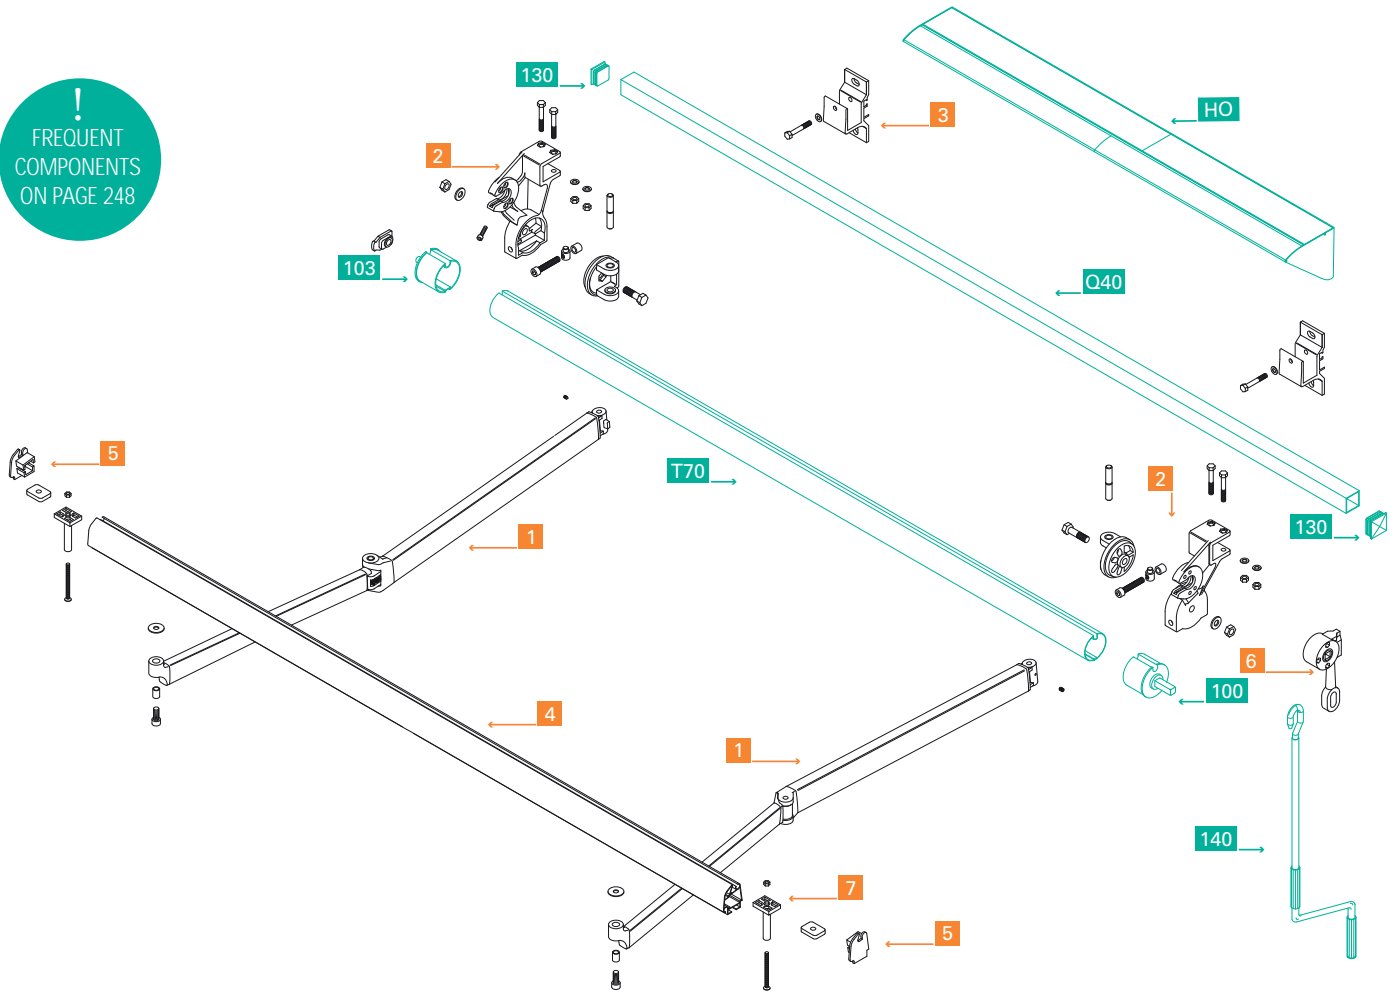

!
FREQUENT
COMPONENTS
ON PAGE 248

AVAILABLE COLOURS

HOOD

PAGE 254

N°

3XL150P
3XL175P
3XL200P
3XL225P
3XL250P

MAIN ARM

braccio tigris
tigris arm
Gelenkarm Tigris
bras tigris
brazo tigris
braço tigris

150 cm
175 cm
200 cm
225 cm
250 cm

1 CP

N°						
2		3XL924BQ/D	supporto borromini 40x40 con disco borromini arm support 40x40 with disk Armträger Borromini 40x40 mit Scheibe étrier arm support borromini 40x40 avec disque soporte borromini 40x40 con disco suporte borromini 40x40 com disco		1 CP	
3		3XL904	staffa parete/soffitto 40x40 a "C" in estrusione "C" 40x40 extruded wall/ceiling bracket Stranggepresste "C"-Wand/Deckenkonsole 40x40 étrier de fixation plafond/mural 40x40 en extrusion en "C" soporte pared/techo 35x35 en "C" en extrusión estribo parede/teto 35x35 tipo "C" em expulsão		1 PZ	
4		ESTRLLUXL4000 ESTRLLUXL5000 ESTRLLUXL6000 ESTRLLUXL7000	terminale leggero lux light lux terminal bar leichtes Ausfallprofil Lux barre de charge légère lux barra de carga ligera lux barra terminal leve lux		400 cm 500 cm 600 cm 700 cm	1 PZ 
5		939TLL	tappo PVC terminale leggero lux light terminal bar PVC cap PVC-Deckel für schweren Ende-Ausfallprofil Lux bouchon PVC barre de charge légère lux tapa PVC para barra de carga ligera lux tampa PVC barra terminal leve lux		1 CP	
6		PFARG11/1	arganello 11/1 reduction winch 11/1 Winsch 11/1 treuil 11/1 máquina sinfin 11/1 sarilho 11/1		1 PZ	
7		3XL929	perno raccoglibraccio arm folding checkpin Armhalterung mit Stift pivot ramassage petit bras perno raccoglibrazo eixo recolhe braço		1 PZ	

941SA

piastrina porta argano
plate for gear
Winschträger-Plakette
plaquette porte-treuil
soporte para máquina sinfin
plaqueta leva sarilho

1 PZ