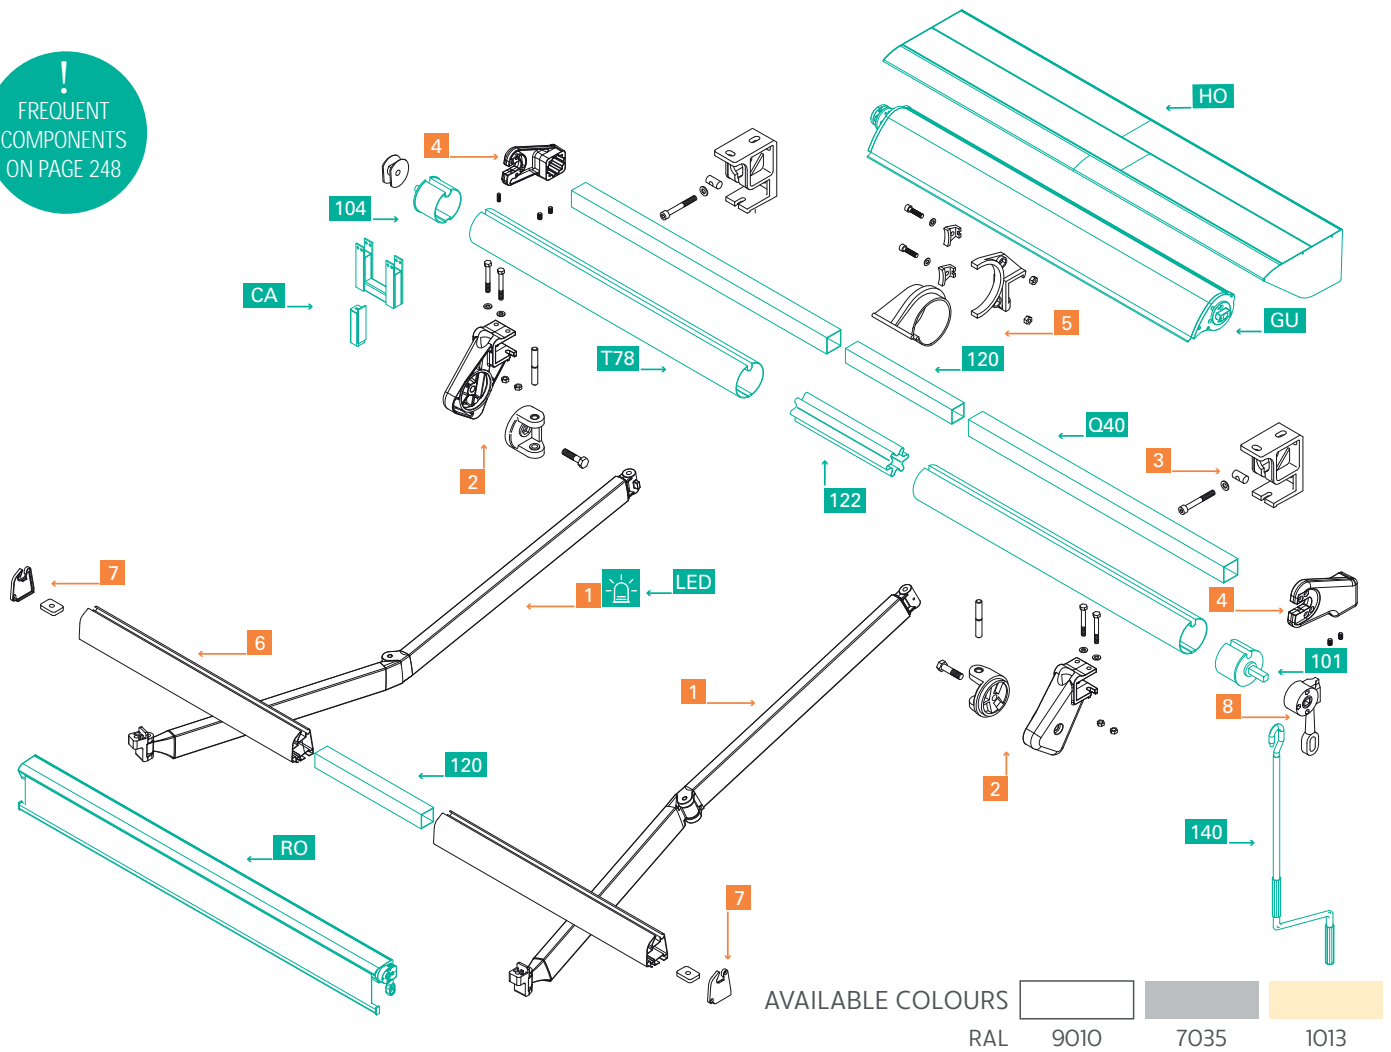

!
FREQUENT
COMPONENTS
ON PAGE 248

N°

- 2XL150CAS
- 2XL175CAS
- 2XL200CAS
- 2XL225CAS
- 2XL250CAS
- 2XL275CAS
- 2XL300CAS
- 2XL325CAS
- 2XL350CAS

MAIN ARM
braccio cassiopea
cassiopea arm
Gelenkarm Cassiopea
bras cassiopea
brazo cassiopea
braço cassiopea

- | | |
|--------|------|
| 150 cm | 1 CP |
| 175 cm | |
| 200 cm | |
| 225 cm | |
| 250 cm | |
| 275 cm | |
| 300 cm | |
| 325 cm | |
| 350 cm | |

N°						
2		2XL600/D	supporto braccio balla con disco balla arm support with disk Armträger Balla mit Scheibe support bras balla avec disque soporte brazo balla con disco suporte braço balla com disco		1 CP	
3		2XL903A	staffa universale universal bracket universale Konsole étrier de fixation universel soporte universal estribo universal		1 PZ	
4		2XL906BA	supporto tubo avvolgitore balla balla roller tube support Tuchwellenträger Balla support tube enrouleur balla soporte tubo de enrolla balla suporte tubo enrolador balla		1 CP	
5		2XL908B	supporto compensatore in nylon nylon balance support Ausgleichsstütz aus Nylon support compensateur en nylon soporte compensador de nylon suporte compensador em nylon		1 PZ	
6		ESTRTPLUXL4000 ESTRTPLUXL5000 ESTRTPLUXL6000 ESTRTPLUXL7000	terminale pesante lux heavy lux terminal bar schweres Ausfallprofil Lux barre de charge lourde lux barra de carga pesada lux barra terminal pesado lux		400 cm 500 cm 600 cm 700 cm	1 PZ
7		939TTLUX	tappo PVC terminale lux lux terminal bar PVC cap PVC Deckel für schwere Fallstange Lux bouchon PVC barre de charge lux tapa PVC barra de carga pesada lux tampa PVC barra terminal lux		1 CP	
8		PFARG11/1	arganello 11/1 reduction winch 11/1 Wunsch 11/1 treuil 11/1 máquina sinfin 11/1 sarilho 11/1		1 PZ	