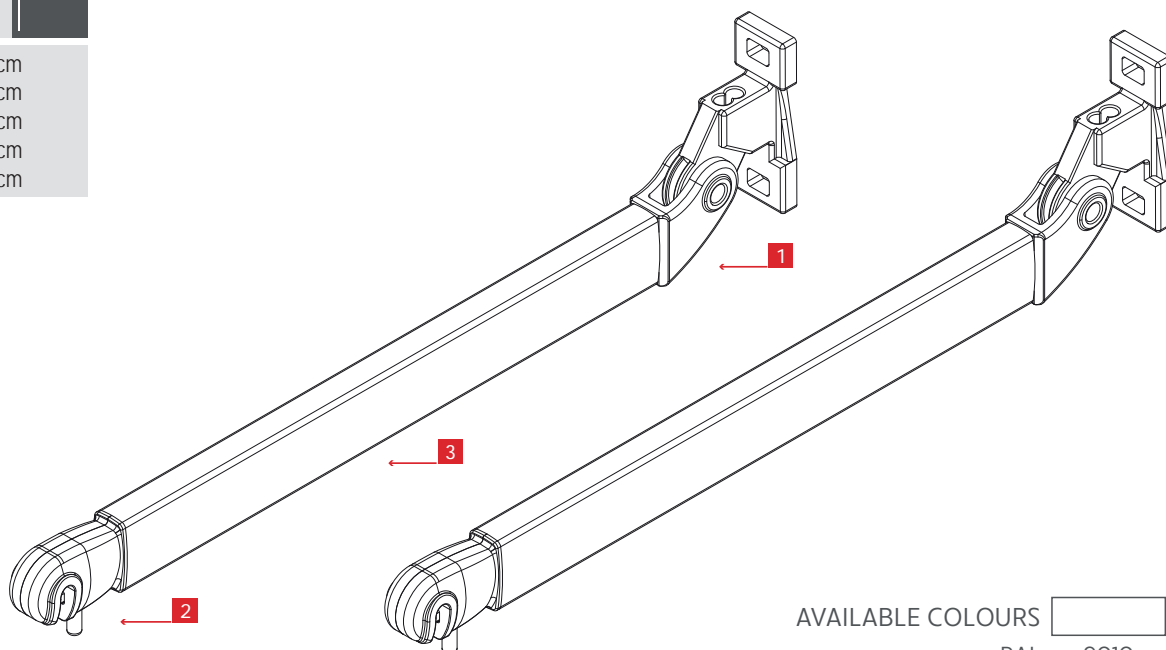

arm
projection

70 cm
80 cm
100 cm
120 cm
140 cm

AVAILABLE COLOURS  
RAL 9010 7035

AVAILABLE FOR AWNING

disponibile per tenda
available for awning

Erhältlich für folgende Markisen
disponible pour store

disponibile para toldo
disponibilidade por toldo

ANTONELLI

N° 					
	10XLA070 10XLA080 10XLA100 10XLA120 10XLA140	braccio antonelli antonelli arm Gelenkarm Antonelli bras antonelli brazo antonelli braço antonelli	70 cm 80 cm 100 cm 120 cm 140 cm	1 CP	
1 	10XLABRAK	kit antonelli: 2 puntali + 2 cartucce antonelli kit: 2 tips + 2 cartidges Kit Antonelli: 2 Spitze + 2 Kartuschen kit antonelli: 2 embouts + 2 cartouches kit antonelli: 2 puntas + 2 cartuchos kit antonelli: 2 gorjetas + 2 cartuchos		1 PZ	
2 	10XLPUIIN	puntale antonelli antonelli tip Antonelli Spitze pointe antonelli punta antonelli ponteira antonelli		1 CP	
3 	EXPPMG01L7000	profilo inferiore mignon e parete poggiolo mignon lower profile and porch side Kleines Unterprofil und Balkonwand profil inferieur mignon perfil inferior mignon y pared balcón perfil inferior mignon e parede varanda	 45,4 23,4	700 cm	1 PZ