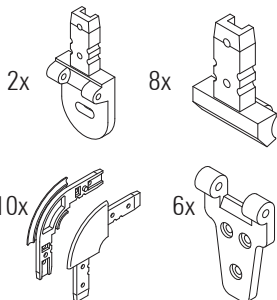

kit Verdi
kit verdi

kit verdi
kit verdi

N° 

7XLV

kit verdi
verdi kit
kit Verdi
kit verdi
kit verdi
kit verdi

1(x2) + 2(x8)
+ 3(x10)
+ 4(x6)

1 PZ

N°							
1		7XL201	piedino iniziale top foot Federendscharnier pied initial base inicial pé inicial		1 PZ		
2		7XL203	piedino finale end foot Nutenscharnier pied final base final pé final		1 PZ		
3		7XL208	curva completa complete bend Komplette Kurve 90° courbe complète curva completa curva inteira		1 PZ		
4		7XL207	battuta femmina female ledge Federanschlagscharnier butée femelle regleta hembra calço fêmea		1 PZ		
5		ESTRCBL7000	profilo cappottina canopies profile Korbmarkise-Profil profil corbeilles perfil capotina perfil capote		700 cm	1 PZ 	
6		PF210	staffa parete cappottina canopies wall bracket Korbmarkise-Wandkonsole étrier mur corbeilles soporte pared capotina estribo parede capote		1 PZ		
7		PF211	staffa soffitto cappottina canopies ceiling bracket Korbmarkise-Deckenkonsole étrier plafond corbeilles soporte techo capotina estribo teto capote		1 PZ		