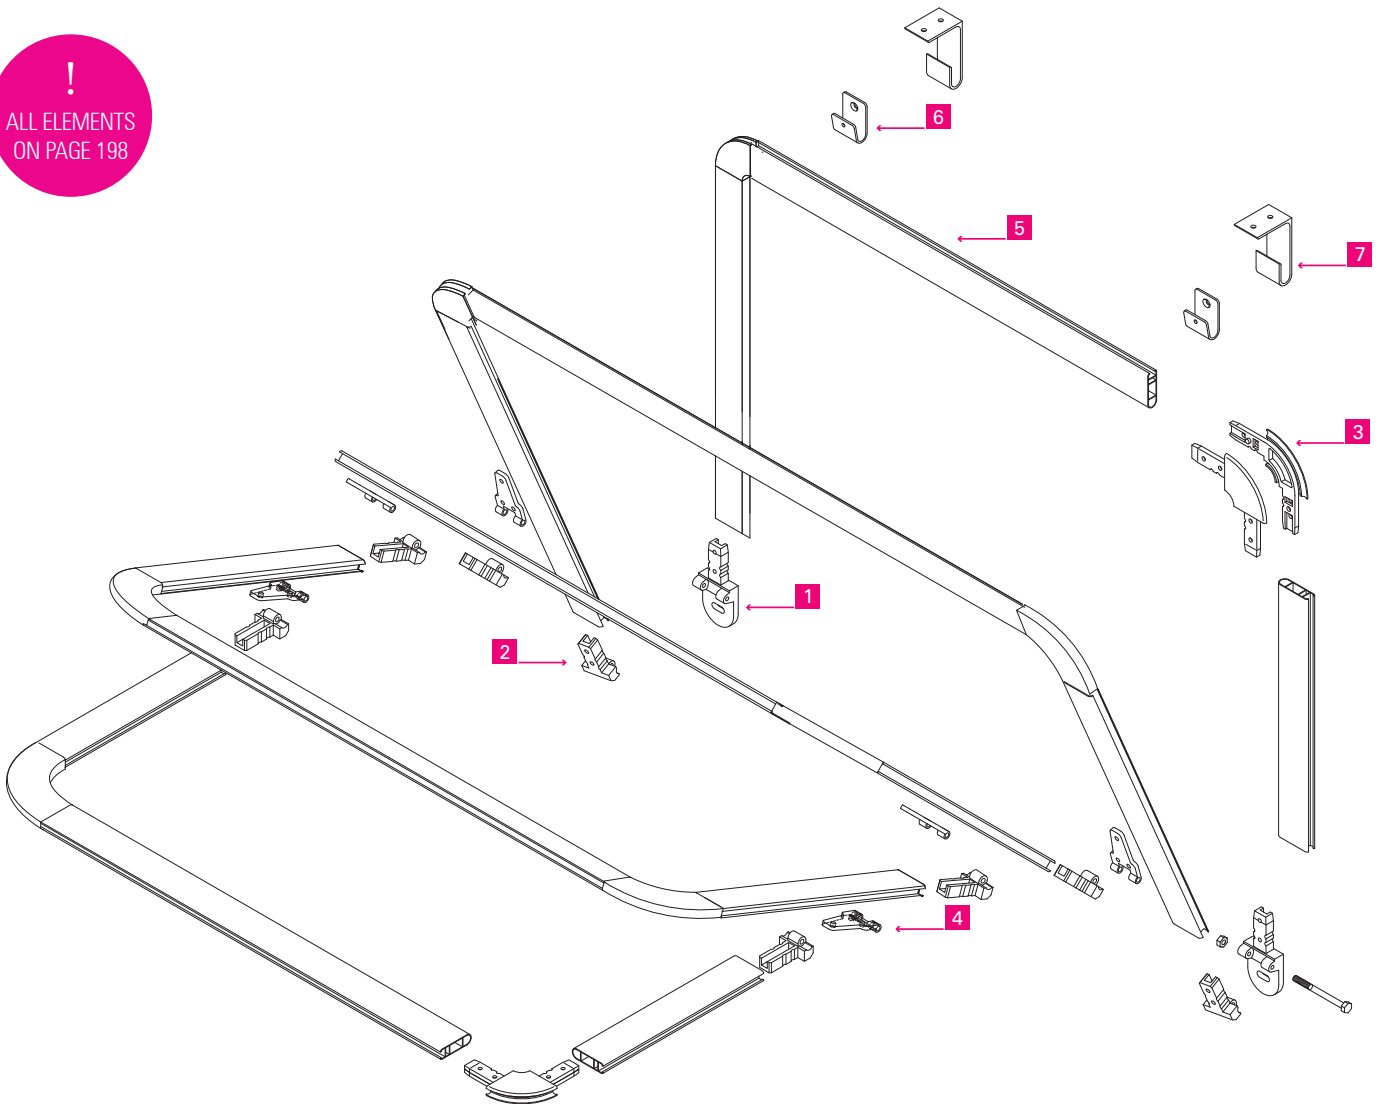

VERDI

sporgenza max | max projection | maximale Ausladung
avancée maximale | salida máx | saliência máxima

180 cm

AVAILABLE COLOURS   
RAL 9010 7035 1013

! ALL ELEMENTS ON PAGE 198

KIT VERDI

kit verdi
verdi kit

kit Verdi
kit verdi

kit verdi
kit verdi

N° 

7XLV

kit verdi
verdi kit
kit Verdi
kit verdi
kit verdi
kit verdi

1(x2) + 2(x8)
+ 3(x10)
+ 4(x6)

1 PZ

N°							
1		7XL201	piedino iniziale top foot Federendscharnier pied initial base inicial pé inicial		1 PZ		
2		7XL203	piedino finale end foot Nutenscharnier pied final base final pé final		1 PZ		
3		7XL208	curva completa complete bend Komplette Kurve 90° courbe complète curva completa curva inteira		1 PZ		
4		7XL207	battuta femmina female ledge Federanschlagscharnier butée femelle regleta hembra calço fêmea		1 PZ		
5		ESTRCBL7000	profilo cappottina canopies profile Korbmarkise-Profil profil corbeilles perfil capotina perfil capote		700 cm	1 PZ 	
6		PF210	staffa parete cappottina canopies wall bracket Korbmarkise-Wandkonsole étrier mur corbeilles soporte pared capotina estribo parede capote		1 PZ		
7		PF211	staffa soffitto cappottina canopies ceiling bracket Korbmarkise-Deckenkonsole étrier plafond corbeilles soporte techo capotina estribo teto capote		1 PZ		