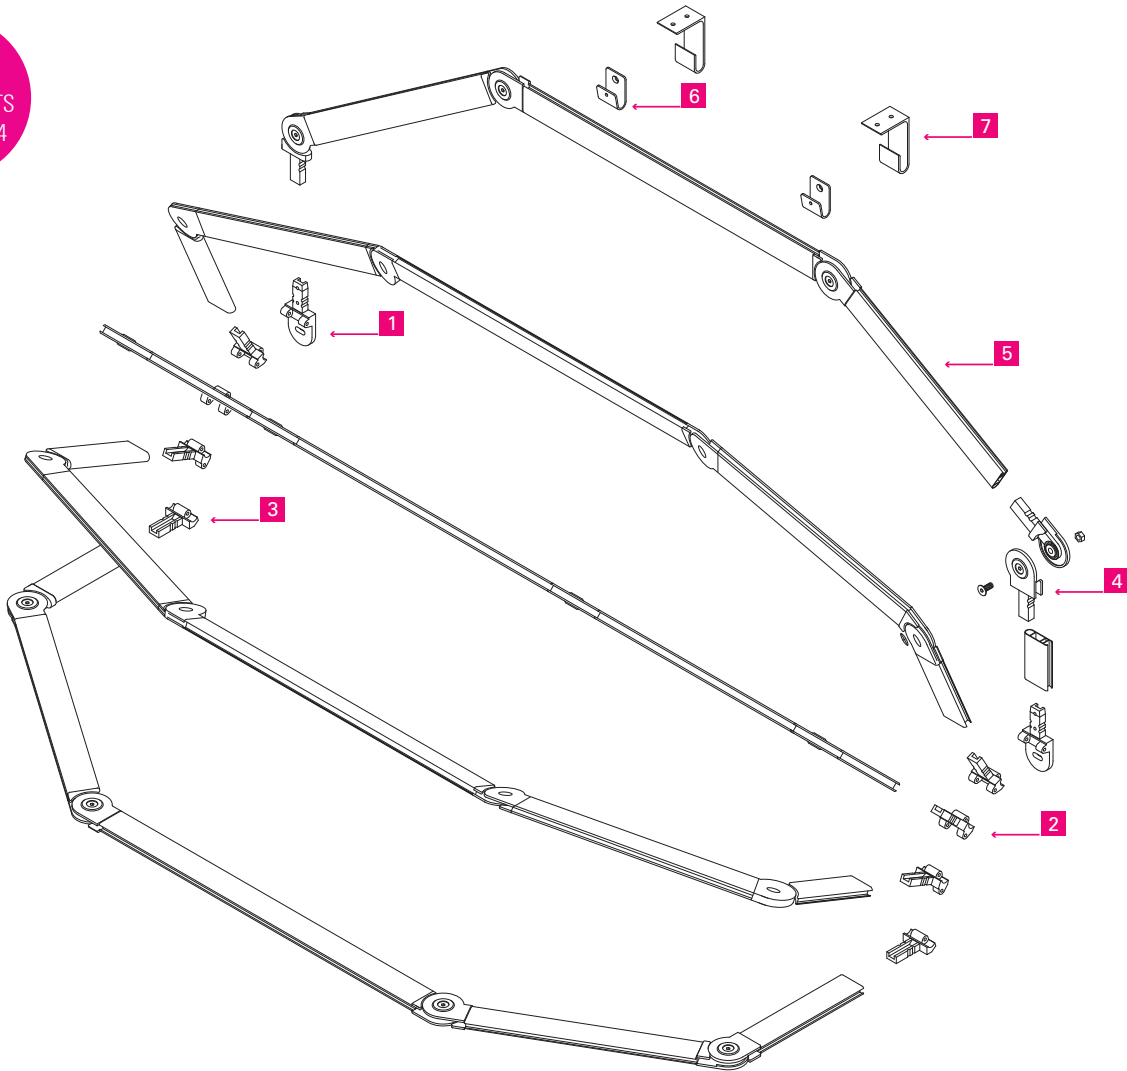

PUCCINI

sporgenza max | max projection | maximale Ausladung
avancée maximale | salida máx | saliència máxima

180 cm

AVAILABLE COLOURS

! ALL ELEMENTS ON PAGE 164

KIT PUCCINI

kit puccini
puccini kit

kit Puccini
kit puccini

7XLU

kit puccini
puccini kit
kit Puccini
kit puccini
kit puccini
kit puccini

kit puccini
kit puccini

1(x2) + 2(x6)
+ 3(x2)
+ 4(x20)

1 PZ

N°						
1		7XL201	<p>pedino iniziale top foot Federendscharnier ped initial base inicial pé inicial</p>		1 PZ	
2		7XL202	<p>pedino intermedio intermediate foot Zwischenscharnier ped intermédiaire base intermedia pé intermédio</p>		1 PZ	
3		7XL203	<p>pedino finale end foot Nutenscharnier ped final base final pé final</p>		1 PZ	
4		CURGRAD	<p>curva graduabile completa complete adjustable bend komplett abstufare-Kurve courbe graduable complet curva graduabile completa curva graduável inteira</p>		1 PZ	
5		ESTRCBL7000	<p>profilo cappottina canopies profile Korbmarkise-Profil profil corbeilles perfil capotina perfil capote</p>		700 cm	1 PZ 
6		PF210	<p>staffa parete cappottina canopies wall bracket Korbmarkise-Wandkonsole étrier mur corbeilles soporte pared capotina estribo parede capote</p>		1 PZ	
7		PF211	<p>staffa soffitto cappottina canopies ceiling bracket Korbmarkise-Deckenkonsole étrier plafond corbeilles soporte techo capotina estribo teto capote</p>		1 PZ	