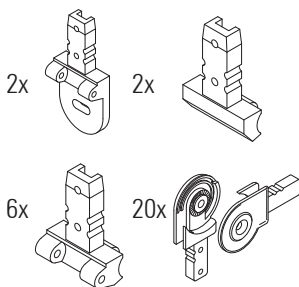

PUCCINI

sporgenza max | max projection | maximale Ausladung
avancée maximale | salida máx | saliència máxima

180 cm

AVAILABLE COLOURS

! ALL ELEMENTS ON PAGE 164

KIT PUCCINI

kit puccini
puccini kit

kit Puccini
kit puccini

7XLU

kit puccini
puccini kit
kit Puccini
kit puccini
kit puccini
kit puccini

kit puccini
kit puccini

1(x2) + 2(x6)
+ 3(x2)
+ 4(x20)

1 PZ

N°						
1		7XL201	<p>pedino iniziale top foot Federendscharnier ped initial base inicial pé inicial</p>		1 PZ	
2		7XL202	<p>pedino intermedio intermediate foot Zwischenscharnier ped intermédiaire base intermedia pé intermédio</p>		1 PZ	
3		7XL203	<p>pedino finale end foot Nutenscharnier ped final base final pé final</p>		1 PZ	
4		CURGRAD	<p>curva graduabile completa complete adjustable bend komplett abstufare-Kurve courbe graduable complet curva graduabile completa curva graduável inteira</p>		1 PZ	
5		ESTRCBL7000	<p>profilo cappottina canopies profile Korbmarkise-Profil profil corbeilles perfil capotina perfil capote</p>		700 cm	1 PZ 
6		PF210	<p>staffa parete cappottina canopies wall bracket Korbmarkise-Wandkonsole étrier mur corbeilles soporte pared capotina estribo parede capote</p>		1 PZ	
7		PF211	<p>staffa soffitto cappottina canopies ceiling bracket Korbmarkise-Deckenkonsole étrier plafond corbeilles soporte techo capotina estribo teto capote</p>		1 PZ	