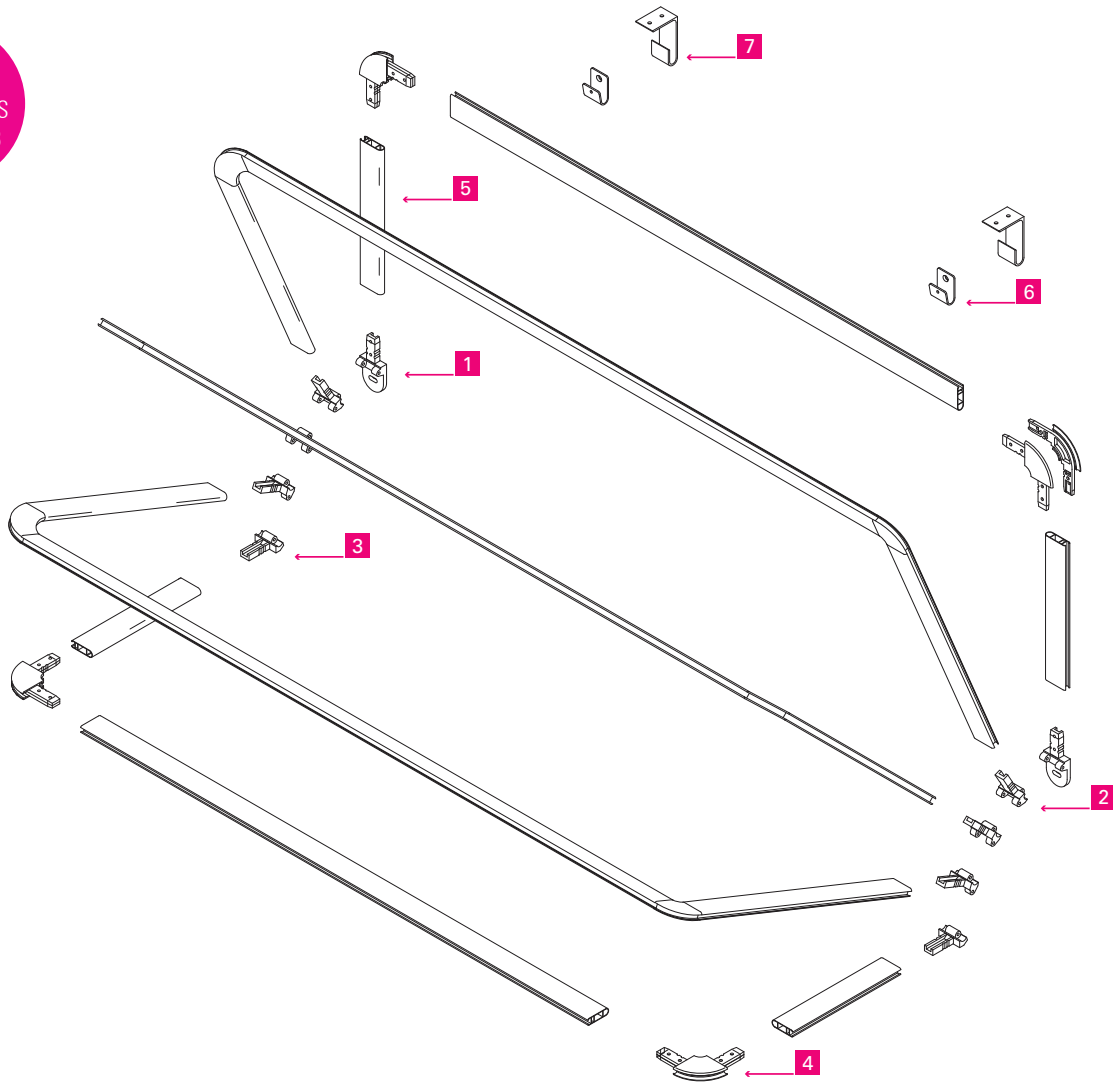

# VIVALDI

sporgenza max | max projection | maximale Ausladung  
avancée maximale | salida máx | saliência máxima

180 cm

AVAILABLE COLOURS

RAL

9010

7035

1013

! ALL ELEMENTS ON PAGE 198

## KIT VIVALDI

kit vivaldi  
vivaldi kit

2x

2x

6x

10x

kit Vivaldi  
kit vivaldi

7XL

kit vivaldi  
vivaldi kit  
kit Vivaldi  
kit vivaldi  
kit vivaldi  
kit vivaldi

kit vivaldi  
kit vivaldi

1(x2) + 2(x6)  
+ 3(x2)  
+ 4(x10)

1 PZ