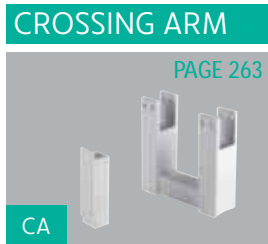

!
FREQUENT
COMPONENTS
ON PAGE 248

N°	Icon	Part Name	Dimensions	Quantity
1		MAIN ARM braccio centaurus cenaturus arm Gelenkarm Centaurus bras centaurus brazo centaurus braço centaurus	250 cm 275 cm 300 cm 325 cm 350 cm 375 cm 400 cm	1 CP

N°						
2		4XL902/D	supporto braccio canova con dischi canova arm support with disks Armträger Canova mit doppel Scheibe support bras canova avec disques soporte brazo canova con discos suporte braço canova com discos		1 PZ	
3		2XL903B	staffa universale in estrusione extruded universal bracket Stranggepresste universale Konsole étrier de fixation universel en extrusion soporte universal en extrusión estribo universal em expulsão		1 PZ	
4		2XL906	supporto tubo avvolgitore tiziano tiziano roller tube support Tuchwellenträger Tiziano support tube enrouleur tiziano soporte tubo de enroll tiziano suporte tubo enrolador tiziano		1 CP 	
5		4XL908G	supporto compensatore con ruote Ø 45 balance support with Ø 45 rollers Ausgleichsstütz mit Ø 45 Rollen support compensateur avec roues Ø 45 soporte de compensación con ruedas Ø 45 suporte compensador com rodas Ø 45		1 PZ	
6		ESTRTPLUXL4000 ESTRTPLUXL5000 ESTRTPLUXL6000 ESTRTPLUXL7000	terminale pesante lux heavy lux terminal bar schweres Ausfallprofil Lux barre de charge lourde lux barra de carga pesada lux barra terminal pesado lux		400 cm 500 cm 600 cm 700 cm 1 PZ 	
7		939TTLUX	tappo PVC terminale lux lux terminal bar PVC cap PVC Deckel für schwere Fallstange Lux bouchon PVC barre de charge lux tapa PVC barra de carga pesada lux tampa PVC barra terminal lux		1 CP	
8		PFARG13/1	arganello 13/1 reduction winch 13/1 Wunsch 13/1 treuil 13/1 máquina sinfin 13/1 sarilho 13/1		1 PZ	