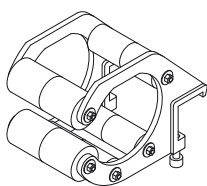

!
FREQUENT
COMPONENTS
ON PAGE 248

N°	Icon	Part Name	Dimensions	Quantity
1		MAIN ARM braccio centaurus cenaturus arm Gelenkarm Centaurus bras centaurus brazo centaurus braço centaurus	250 cm 275 cm 300 cm 325 cm 350 cm 375 cm 400 cm	1 CP

N°						
2		4XL902/D	supporto braccio canova con dischi canova arm support with disks Armträger Canova mit doppel Scheibe support bras canova avec disques soporte brazo canova con discos suporte braço canova com discos		1 PZ	
3		2XL903B	staffa universale in estrusione extruded universal bracket Stranggepresste universale Konsole étrier de fixation universel en extrusion soporte universal en extrusión estribo universal em expulsão		1 PZ	
4		2XL906	supporto tubo avvolgitore tiziano tiziano roller tube support Tuchwellenträger Tiziano support tube enrouleur tiziano soporte tubo de enroll tiziano suporte tubo enrolador tiziano		1 CP 	
5		4XL908G	supporto compensatore con ruote Ø 45 balance support with Ø 45 rollers Ausgleichsstütz mit Ø 45 Rollen support compensateur avec roues Ø 45 soporte de compensación con ruedas Ø 45 suporte compensador com rodas Ø 45		1 PZ	
6		ESTRTPLUXL4000 ESTRTPLUXL5000 ESTRTPLUXL6000 ESTRTPLUXL7000	terminale pesante lux heavy lux terminal bar schweres Ausfallprofil Lux barre de charge lourde lux barra de carga pesada lux barra terminal pesado lux		400 cm 500 cm 600 cm 700 cm 1 PZ 	
7		939TTLUX	tappo PVC terminale lux lux terminal bar PVC cap PVC Deckel für schwere Fallstange Lux bouchon PVC barre de charge lux tapa PVC barra de carga pesada lux tampa PVC barra terminal lux		1 CP	
8		PFARG13/1	arganello 13/1 reduction winch 13/1 Wunsch 13/1 treuil 13/1 máquina sinfin 13/1 sarilho 13/1		1 PZ	

4XL908P

supporto compensatore con ruote Ø 35
balance support with Ø 35 rollers
Ausgleichsstütz mit Ø 35 Rollen
support compensateur avec roues Ø 35
soporte de compensación con ruedas Ø 35
suporte compensador com rodas Ø 35