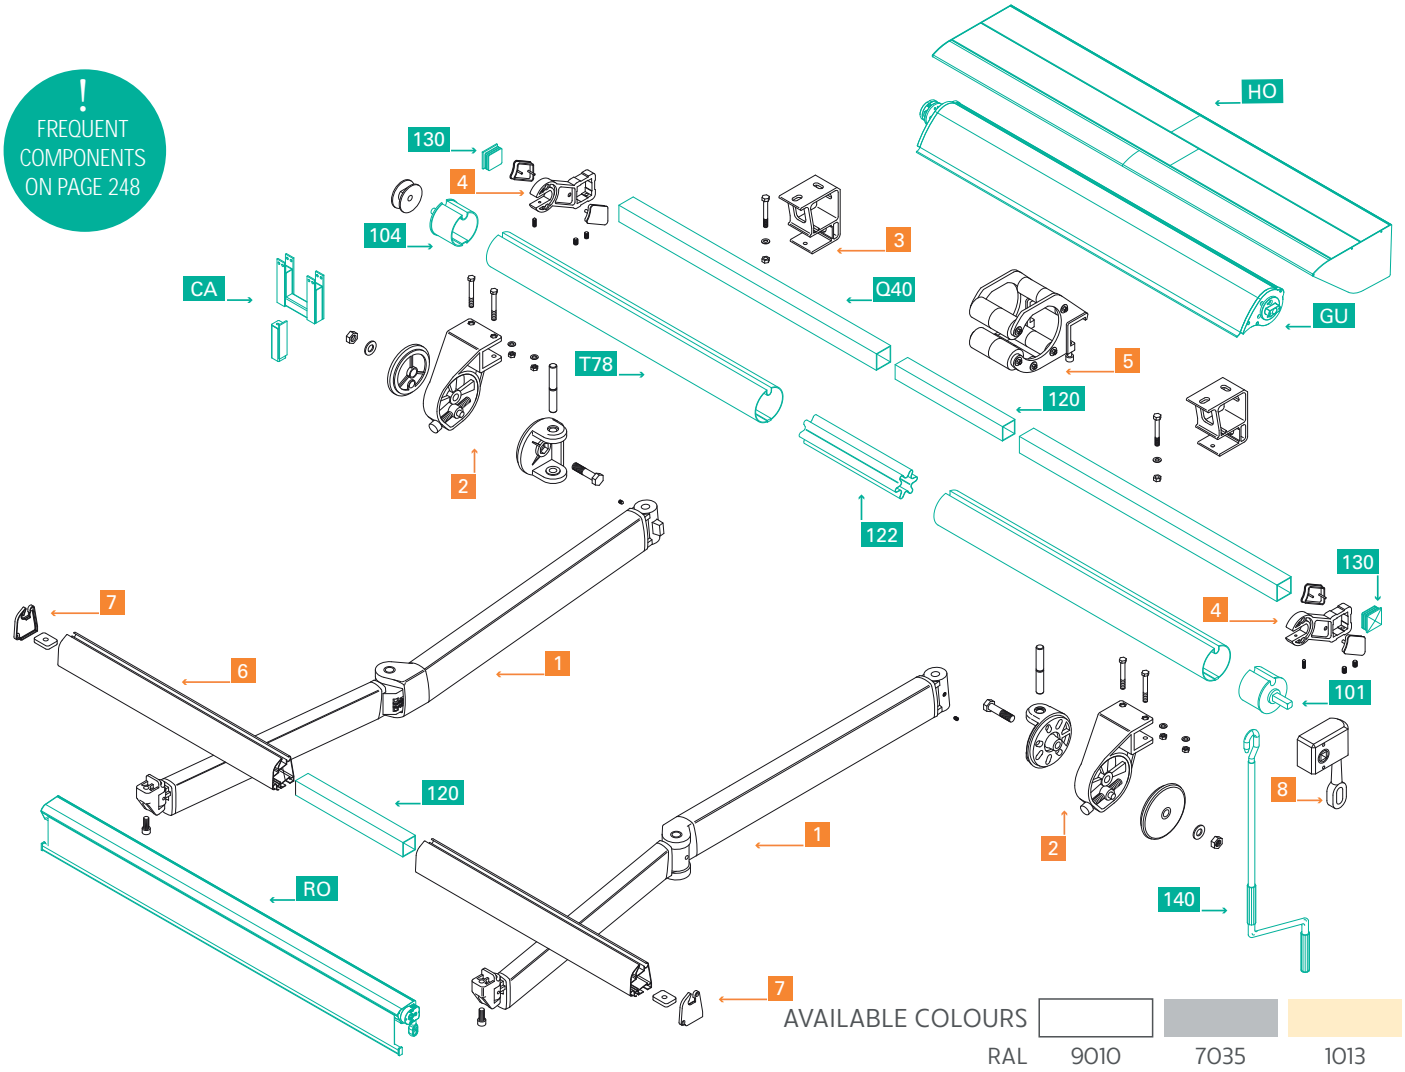

!
FREQUENT
COMPONENTS
ON PAGE 248

N°	Icon	Part Name	Dimensions	Quantity
1		MAIN ARM braccio centaurus cenaturus arm Gelenkarm Centaurus bras centaurus brazo centaurus braço centaurus	250 cm 275 cm 300 cm 325 cm 350 cm 375 cm 400 cm	1 CP

N°						
2		4XL902/D	supporto braccio canova con dischi canova arm support with disks Armträger Canova mit doppel Scheibe support bras canova avec disques soporte brazo canova con discos suporte braço canova com discos		1 PZ	
3		2XL903B	staffa universale in estrusione extruded universal bracket Stranggepresste universale Konsole étrier de fixation universel en extrusion soporte universal en extrusión estribo universal em expulsão		1 PZ	
4		2XL906	supporto tubo avvolgitore tiziano tiziano roller tube support Tuchwellenträger Tiziano support tube enrouleur tiziano soporte tubo de enroll tiziano suporte tubo enrolador tiziano		1 CP 	
5		4XL908G	supporto compensatore con ruote Ø 45 balance support with Ø 45 rollers Ausgleichsstütz mit Ø 45 Rollen support compensateur avec roues Ø 45 soporte de compensación con ruedas Ø 45 suporte compensador com rodas Ø 45		1 PZ	
6		ESTRTPLUXL4000 ESTRTPLUXL5000 ESTRTPLUXL6000 ESTRTPLUXL7000	terminale pesante lux heavy lux terminal bar schweres Ausfallprofil Lux barre de charge lourde lux barra de carga pesada lux barra terminal pesado lux		400 cm 500 cm 600 cm 700 cm 1 PZ 	
7		939TTLUX	tappo PVC terminale lux lux terminal bar PVC cap PVC Deckel für schwere Fallstange Lux bouchon PVC barre de charge lux tapa PVC barra de carga pesada lux tampa PVC barra terminal lux		1 CP	
8		PFARG13/1	arganello 13/1 reduction winch 13/1 Wunsch 13/1 treuil 13/1 máquina sinfin 13/1 sarilho 13/1		1 PZ	

4XL908P

supporto compensatore con ruote Ø 35
balance support with Ø 35 rollers
Ausgleichsstütz mit Ø 35 Rollen
support compensateur avec roues Ø 35
soporte de compensación con ruedas Ø 35
suporte compensador com rodas Ø 35

1 PZ