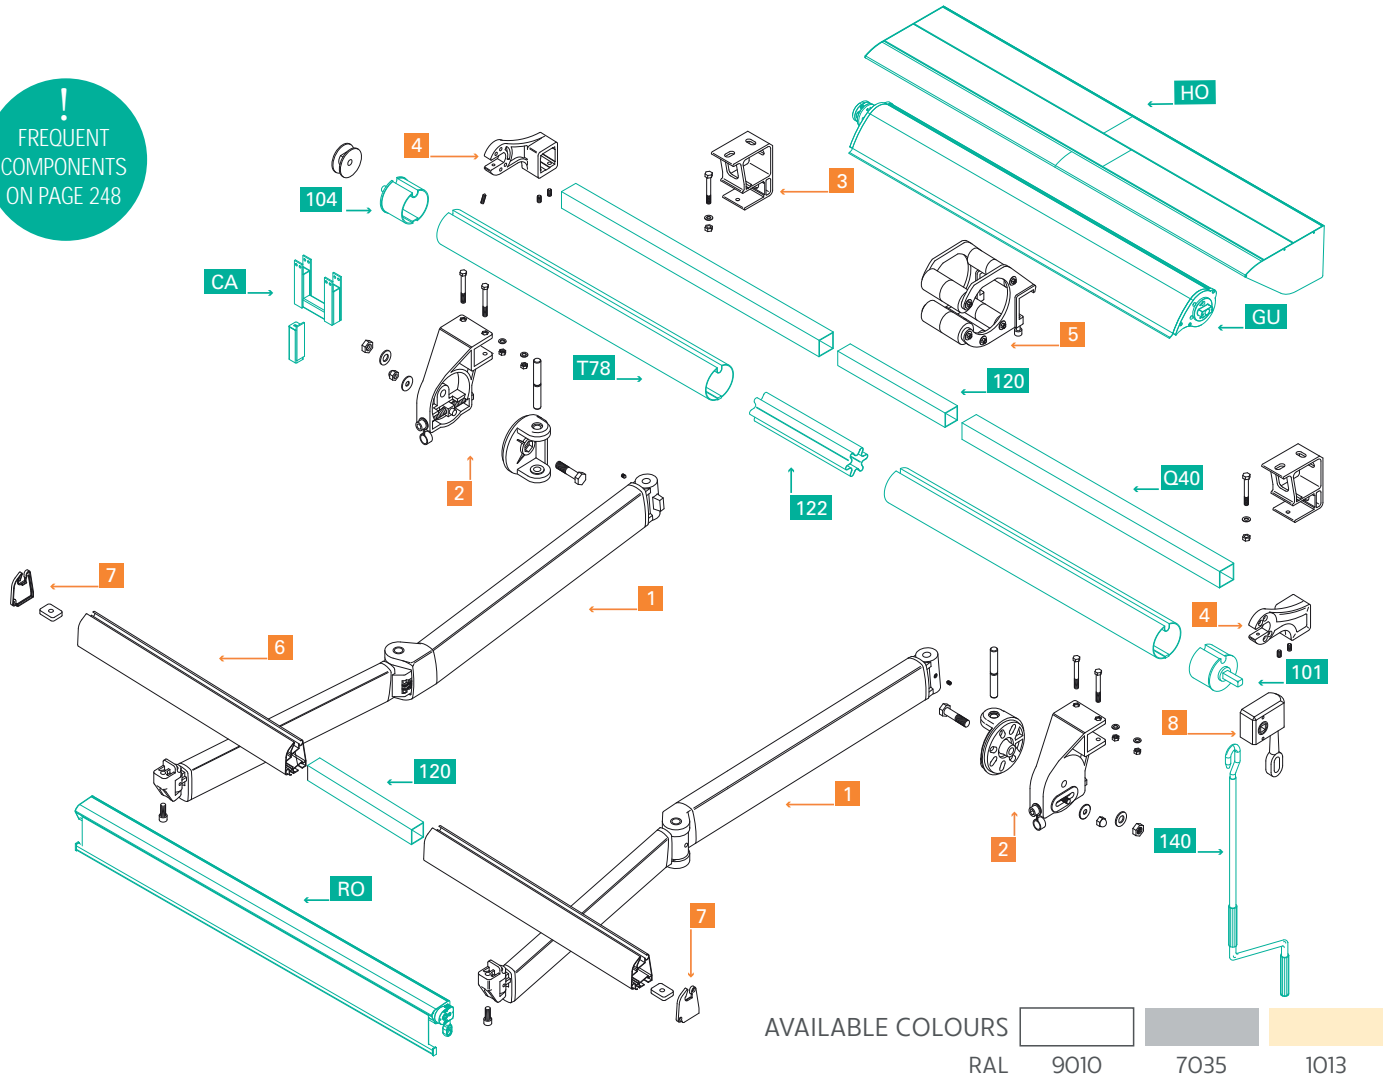

!
FREQUENT
COMPONENTS
ON PAGE 248

N°

1		<p>MAIN ARM braccio centaurus cenaturus arm Gelenkarm Centaurus bras centaurus brazo centaurus braço centaurus</p>	<p>250 cm 275 cm 300 cm 325 cm 350 cm 375 cm 400 cm</p>	1 CP
---	--	---	---	------

	4XL908P	supporto compensatore con ruote Ø 35 balance support with Ø 35 rollers Ausgleichsstütz mit Ø 35 Rollen support compensateur avec roues Ø 35 soporte de compensación con ruedas Ø 35 suporte compensador com rodas Ø 35			1 PZ	
	2XL906	supporto tubo avvolgitore tiziano tiziano roller tube support Tuchwellenträger Tiziano support tube enrouleur tiziano soporte tubo de enroll tiziano suporte tubo enrolador tiziano			1 CP	5 CP 