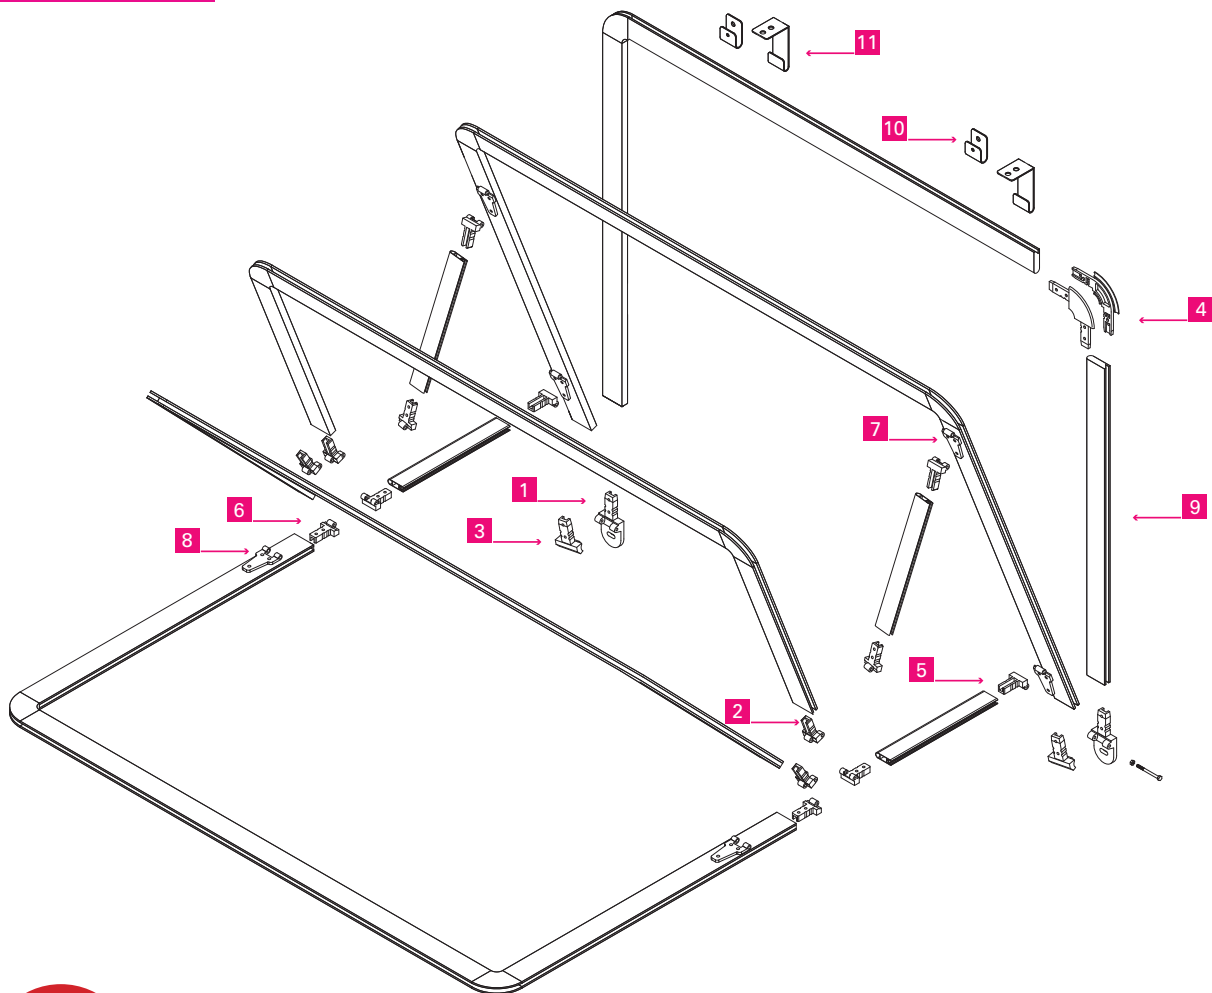

# ROSSINI

sporgenza max  
max projection  
maximale Ausladung  
avancée maximale  
salida máx  
saliència máxima

## 180 cm

!  
ALL ELEMENTS  
ON PAGE 14

N°					€
<p>2x </p> <p>4x </p> <p>2x </p> <p>10x </p> <p>6x </p> <p>4x </p> <p>4x </p> <p>2x </p>	7XLR	<p>kit rossini</p> <p>kit rossini</p> <p>kit rossini</p> <p>kit rossini</p> <p>kit rossini</p> <p>1(x2) + 2(x4) + 3(x2) + 4(x10) + 5(x6) + 6(x4) + 7(x4) + 8(x2)</p>		1 PZ	
1		7XL201	<p> piedino iniziale</p> <p> top foot</p> <p> Federendscharnier</p> <p> pied initial</p> <p> base inicial</p> <p> pé inicial</p>	1 PZ	

N°					€		
2		7XL202	<p> piedino intermedio  intermediate foot  Zwischenscharnier  ped intermédiaire  base intermedia  pé intermédiaire</p>		1 PZ		
3		7XL203	<p> piedino finale  end foot  Nutenscharnier  ped final  base final  Pé final</p>		1 PZ		
4		7XL208	<p> curva completa  complete bend  Komplette Kurve 90°  courbe complète  curva completa  curva inteira</p>		1 PZ		
5		7XL204	<p> innesto femmina  female wedge  Nutenscharnier  raccord femelle  empalme hembra  acoplamento fêmea</p>		1 PZ		
6		7XL205	<p> innesto maschio  male wedge  Nutenscharnier  raccord mâle  empalme macho  acoplamento macho</p>		1 PZ		
7		7XL206	<p> battuta maschio  male ledge  Wandscharnier  butée mâle  regleta macho  calço macho</p>		1 PZ		
8		7XL207	<p> battuta femmina  female ledge  Federanschlagscharnier  butée femelle  regleta hembra  calço fêmea</p>		1 PZ		
9		ESTRCBL7000	<p> profilo cappottina  canopies profile  Korbmarkise-Profil  profil corbeilles  perfil capotina  perfil capote</p>		700 cm	5 PZ	
10		PF210	<p> staffa parete cappottina  canopies wall bracket  Korbmarkise-Wandkonsole  étrier mur corbeilles  soporte pared capotina  estribo parede capote</p>			1 PZ	
11		PF211	<p> staffa soffitto cappottina  canopies ceiling bracket  Korbmarkise-Deckenkonsole  étrier plafond corbeilles  soporte techo capotina  estribo teto capote</p>			1 PZ	