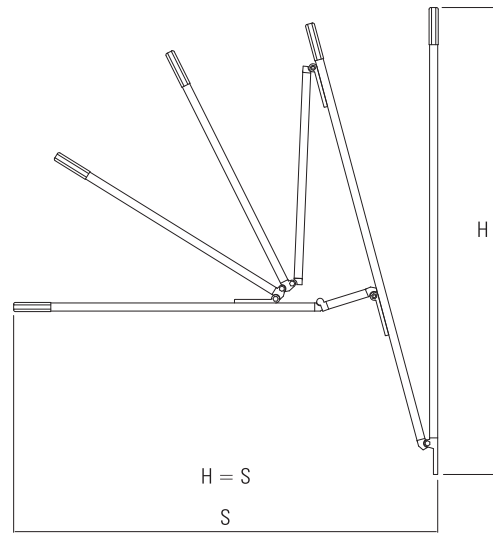

ROSSINI

Cappottina in alluminio con settore circolare e raggiera ad angolo di 90° con modulo distanziatore. Dimensioni variabili.

Aluminium frame canopy with round sector and 90° angle structure and spacer module. Dimensions may vary.

Kreisförmige Korbmarkise aus Aluminium mit Speichen im 90°-Winkel und Abstand-Modul. Verfügbar in verschiedene Größen.

Corbeille en aluminium avec secteur circulaire et rayons à angle de 90° avec module d'espacement. Dimensions variables.

Capota en aluminio con sector circular y radios sobre estructura de 90° con módulo distanciador. Dimensiones variables.

Capote em alumínio com setor circular e halo com ângulo de 90° com modulo de espaço. Dimensões variáveis.

top foot

end foot

male wedge & female wedge

AWNING SIZES

AWNING SIZES

ROSSINI

WITH REDUCTION WINCH

con arganello with reduction winch mit Wunsch avec treuil con máquina sinfín com sarilho