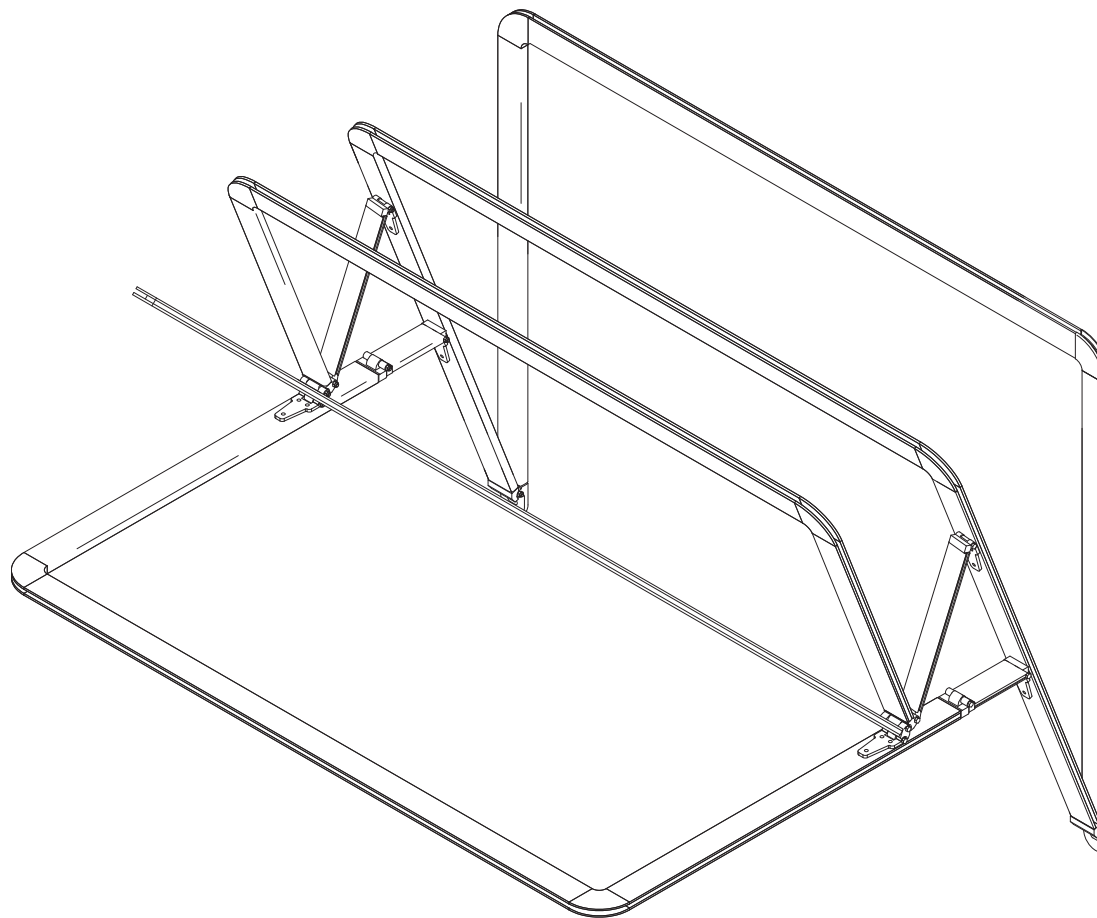

ROSSINI

Cappottina in alluminio con settore circolare e raggiera ad angolo di 90° con modulo distanziatore. Dimensioni variabili.

Aluminium frame canopy with round sector and 90° angle structure and spacer module. Dimensions may vary.

Kreisförmige Korbmarkise aus Aluminium mit Speichen im 90°-Winkel und Abstand-Modul. Verfügbar in verschiedene Größen.

Corbeille en aluminium avec secteur circulaire et rayons à angle de 90° avec module d'espacement. Dimensions variables.

Capota en aluminio con sector circular y radios sobre estructura de 90° con módulo distanciador. Dimensiones variables.

Capote em alumínio com setor circular e halo com ângulo de 90° com modulo de espaço. Dimensões variáveis.

ROSSINI

sporgenza max
max projection
maximale Ausladung
avancée max
salida máx
saliência máxima

180 cm

ROSSINI

TECHNICAL DRAWING

WALL BRACKET

CEILING BRACKET

complete bend