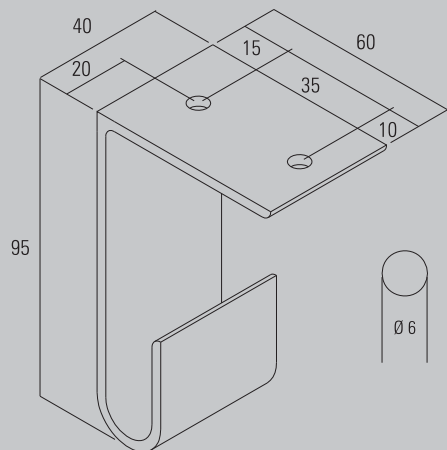

ROSSINI

Cappottina in alluminio con settore circolare e raggiera ad angolo di 90° con modulo distanziatore. Dimensioni variabili.

Aluminium frame canopy with round sector and 90° angle structure and spacer module. Dimensions may vary.

Capota en aluminio con sector circular y radios sobre estructura de 90° con módulo distanciador. Dimensiones variables.

Capote em alumínio com setor circular e halo com ângulo de 90° com modulo de espaço. Dimensões variáveis.

ROSSINI

sporgenza max
max projection
maximale Ausladung
avancée max
salida máx
saliência máxima

180 cm

ROSSINI

TECHNICAL DRAWING

WALL BRACKET

CEILING BRACKET

complete bend

top foot

end foot

male wedge & female wedge

AWNING SIZES

AWNING SIZES

ROSSINI

WITH REDUCTION WINCH

con arganello with reduction winch mit Wunsch avec treuil con máquina sinfín com sarilho