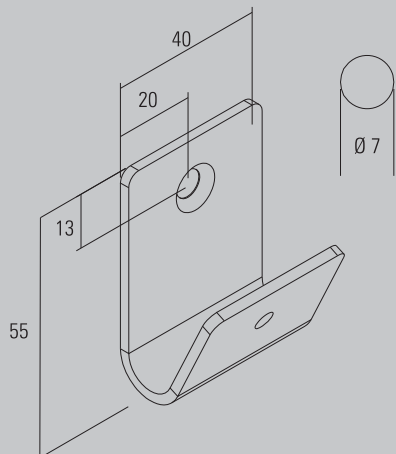

ROSSINI

Cappottina in alluminio con settore circolare e raggiera ad angolo di 90° con modulo distanziatore. Dimensioni variabili.

Aluminium frame canopy with round sector and 90° angle structure and spacer module. Dimensions may vary.

Capota en aluminio con sector circular y radios sobre estructura de 90° con módulo distanciador. Dimensiones variables.

Capote em alumínio com setor circular e halo com ângulo de 90° com modulo de espaço. Dimensões variáveis.

ROSSINI

sporgenza max
max projection
maximale Ausladung
avancée max
salida máx
saliência máxima

180 cm

ROSSINI

TECHNICAL DRAWING

WALL BRACKET

CEILING BRACKET

complete bend

top foot

end foot

male wedge & female wedge

AWNING SIZES

AWNING SIZES

ROSSINI

WITH REDUCTION WINCH

con arganello with reduction winch mit Wunsch avec treuil con máquina sinfín com sarilho