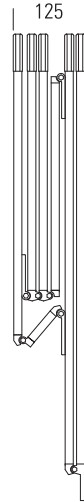

ROSSINI

Cappottina in alluminio con settore circolare e raggiera ad angolo di 90° con modulo distanziatore. Dimensioni variabili.

Aluminium frame canopy with round sector and 90° angle structure and spacer module. Dimensions may vary.

Capota en aluminio con sector circular y radios sobre estructura de 90° con módulo distanciador. Dimensiones variables.

Capote em alumínio com setor circular e halo com ângulo de 90° com modulo de espaço. Dimensões variáveis.

ROSSINI

sporgenza max
max projection
maximale Ausladung
avancée max
salida máx
saliência máxima

180 cm

ROSSINI

TECHNICAL DRAWING

WALL BRACKET

CEILING BRACKET

complete bend

top foot

end foot

male wedge & female wedge

AWNING SIZES

AWNING SIZES

ROSSINI

WITH REDUCTION WINCH

con arganello with reduction winch mit Wunsch avec treuil con máquina sinfín com sarilho