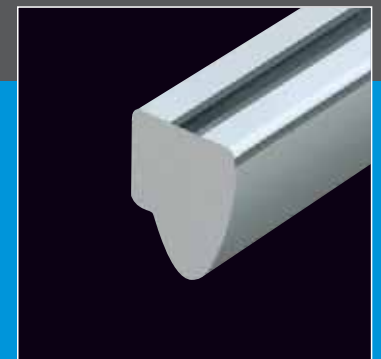

supporto profilo guida
guide profile support
Führungs- Konsole
support guidage

leonardo

supporto profilo guida
guide profile support
Führungskonsole
support guidage

supporto universale
universal bracket
Universal Konsole
support universel

piede
foot
Bodenbefestigung
pied

profilo terminale
terminal bar
Fallstangenprofil
profil barre de charge