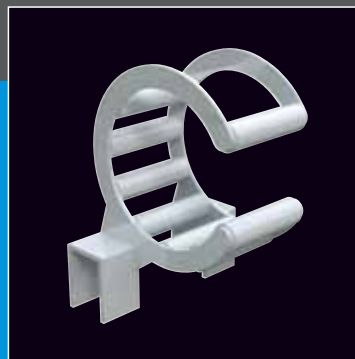

leonardo

carrello
trolley
Rollen Führung
chariot

supporto tubo avvolgitore
roller tube support
Tuchwellen Konsole
support tube enrouleur

supporto compensatore
balance support
Stützlager
support compensateur

supporto profilo guida
guide profile support
Führungs- Konsole
support guidage

leonardo

supporto profilo guida
guide profile support
Führungskonsole
support guidage

supporto universale
universal bracket
Universal Konsole
support universel

piede
foot
Bodenbefestigung
pied

profilo terminale
terminal bar
Fallstangenprofil
profil barre de charge