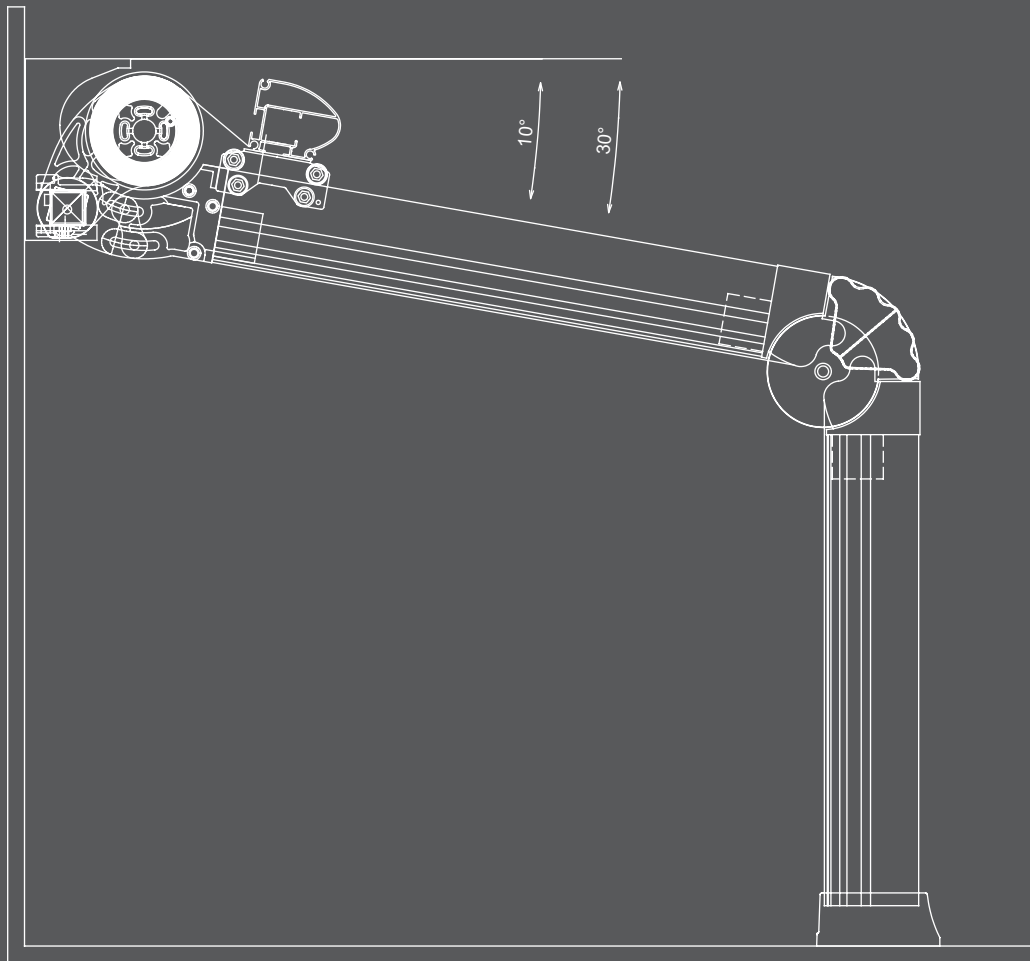

leonardo

carrello
trolley
Rollen Führung
chariot

supporto tubo avvolgitore
roller tube support
Tuchwellen Konsole
support tube enrouleur

supporto compensatore
balance support
Stützlager
support compensateur

supporto profilo guida
guide profile support
Führungs- Konsole
support guidage

leonardo

supporto profilo guida
guide profile support
Führungskonsole
support guidage

supporto universale
universal bracket
Universal Konsole
support universel

piede
foot
Bodenbefestigung
pied

profilo terminale
terminal bar
Fallstangenprofil
profil barre de charge