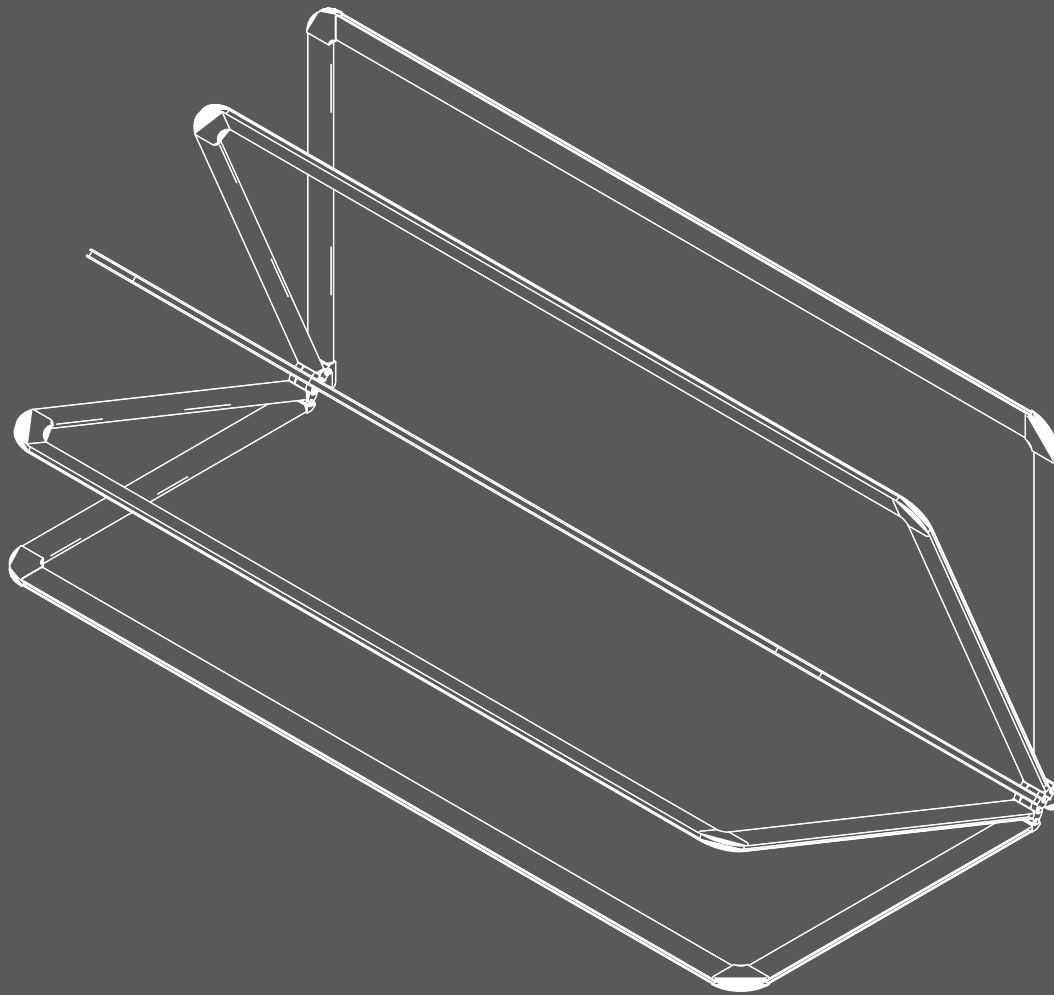

vivaldi

curva completa
complete bend
Bogen 90°
coude complet

pedino iniziale
top foot
Federendscharnier
ped initial

pedino intermedio
intermediate foot
Zwischenscharnier
ped intermédiaire

pedino finale
end foot
Nutenscharnier
ped final

kit arganello
gear kit
Getriebe Kit
kit treuil

staffa parete
wall bracket
Wandkonsole
étrier mur

staffa soffitto
ceiling bracket
Dekenkonsole
étrier plafond

profilo
profile
Profil
profil