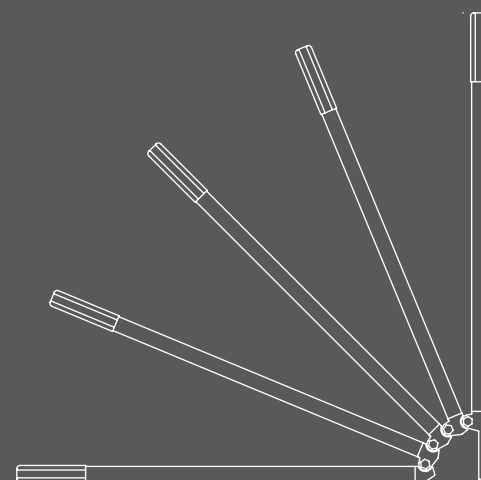

vivaldi

curva completa
complete bend
Bogen 90°
coude complet

pedino iniziale
top foot
Federendscharnier
ped initial

pedino intermedio
intermediate foot
Zwischenscharnier
ped intermédiaire

pedino finale
end foot
Nutenscharnier
ped final

kit arganello
gear kit
Getriebe Kit
kit treuil

staffa parete
wall bracket
Wandkonsole
étrier mur

staffa soffitto
ceiling bracket
Dekenkonsole
étrier plafond

profilo
profile
Profil
profil