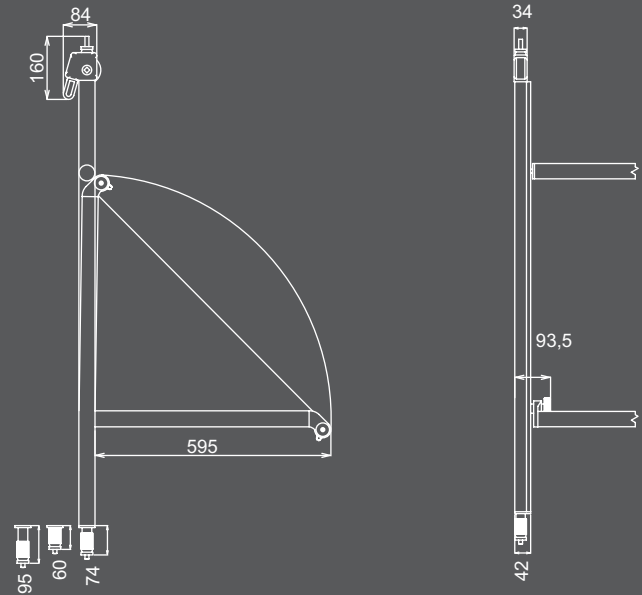

canaletto

larghezza
width
Breite
largeur

480 cm

altezza
height
Höhe
hauteur

300 cm

sporgenza tenda aperta
open awning projection
Ausladung geöffnete Markise
avancée store ouvert

60 cm

tubo avvolgitore
roller tube
Tuchwelle
tube enrouleur

gruppo arresto
stop joint for arms
Einstell Satz für Arme
groupe d'arrêt

canaletto

supporto piede regolabile
adjustable foot
Bewegliche Zapfenlagerung
support pied réglable

guida laterale
side profile guide
Seiten Führung
guidage latéral