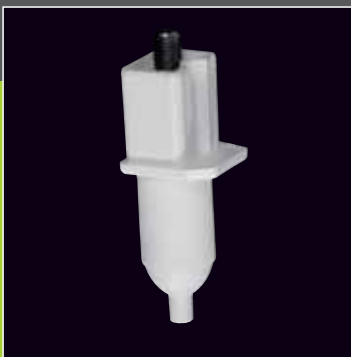

canaletto

larghezza
width
Breite
largeur

480 cm

altezza
height
Höhe
hauteur

300 cm

sporgenza tenda aperta
open awning projection
Ausladung geöffnete Markise
avancée store ouvert

60 cm

tubo avvolgitore
roller tube
Tuchwelle
tube enrouleur

Ø 60 / 70 mm

ferma asta
crank rod clic
Kurbelstab halter
arrêt manivelle

innesto tubo frangivento
cap for windbreaker
Lager für Windbrecher
raccord tube brise-vent

tubo frangivento
windbreaker
Windbrecherrohr
tube brise-vent

gruppo arresto
stop joint for arms
Einstell Satz für Arme
groupe d'arrêt

canaletto

supporto piede regolabile
adjustable foot
Bewegliche Zapfenlagerung
support pied réglable

guida laterale
side profile guide
Seiten Führung
guidage latéral

terminale asolata
terminal bar
Fallstange
barre de charge perforée

arganello
reduction winch
Getriebe
support avec treuil