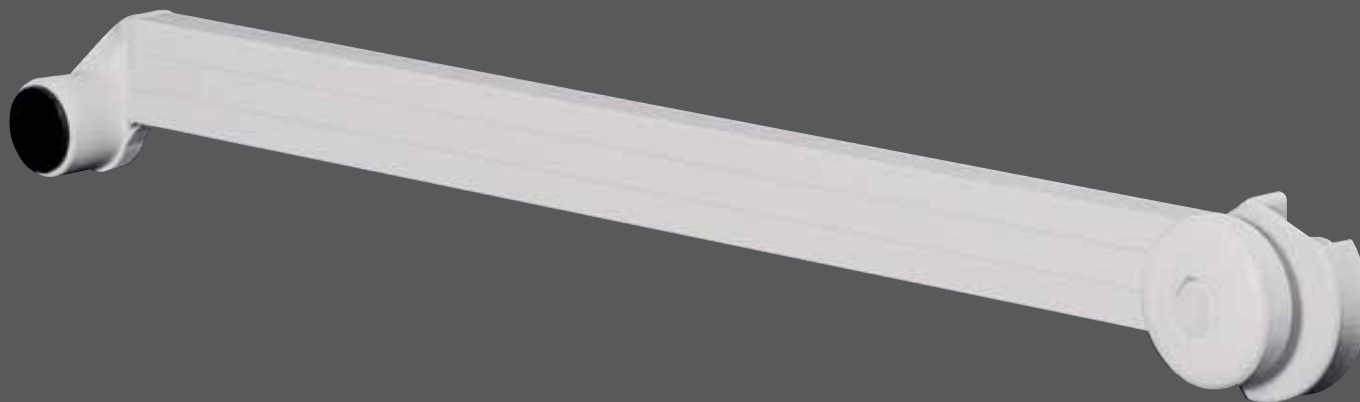

canaletto

larghezza
width
Breite
largeur

480 cm

altezza
height
Höhe
hauteur

300 cm

sporgenza tenda aperta
open awning projection
Ausladung geöffnete Markise
avancée store ouvert

60 cm

tubo avvolgitore
roller tube
Tuchwelle
tube enrouleur

Ø 60 / 70 mm

ferma asta
crank rod clic
Kurbelstab halter
arrêt manivelle

innesto tubo frangivento
cap for windbreaker
Lager für Windbrecher
raccord tube brise-vent

tubo frangivento
windbreaker
Windbrecherrohr
tube brise-vent

gruppo arresto
stop joint for arms
Einstell Satz für Arme
groupe d'arrêt

canaletto

supporto piede regolabile
adjustable foot
Bewegliche Zapfenlagerung
support pied réglable

guida laterale
side profile guide
Seiten Führung
guidage latéral

terminale asolata
terminal bar
Fallstange
barre de charge perforée

arganello
reduction winch
Getriebe
support avec treuil