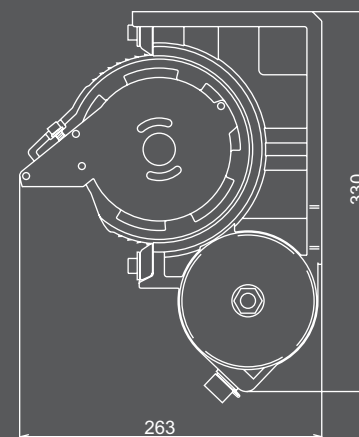

cimabue

braccio principale <i>main arm</i> Standart Arm <i>bras principal</i>	braccio opzionale <i>optional arm</i> Arm Option <i>bras en option</i>
<b>centaurus</b>	/

sporgenza braccio <i>arm projection</i> Ausladung arme <i>saillie bras</i>	larghezza min. - 1 cp br <i>min. width - 1 pair arm</i> Min. Breite - 1 paar arme <i>largeur min. - 1 paire bras</i>
250	295 cm
275	320 cm
300	345 cm
325	370 cm
350	395 cm
375	420 cm
400	445 cm

larghezza <i>width</i> Breite <i>largeur</i>	sporgenza tenda aperta <i>open awning projection</i> Ausladung geöffnete Markise <i>avancée store ouvert</i>	classe <i>class</i> Klasse <i>classe</i>	tubo avvolgitore <i>roller tube</i> Tuchwelle <i>tube enrouleur</i>
600 cm	400 cm	1	Ø 78 mm
600 cm	350 cm	2	Ø 78 mm

supporto braccio  
*arm support*  
Armkonsole  
*support bras*

supporto braccio  
*arm support*  
Armkonsole  
*support bras*

profilo cassettono inferiore  
*cassette lower profile*  
Unteres Kassettenprofil  
*profil inférieur coffre*

profilo cassettono superiore  
*cassette upper profile*  
Oberes Kassettenprofil  
*profil supérieur coffre*

tappo cassonetto  
cassette end cover  
Kassetten Deckel  
bouchons coffre

supporto cassonetto  
cassette support  
Kassettenkonsole  
support coffre