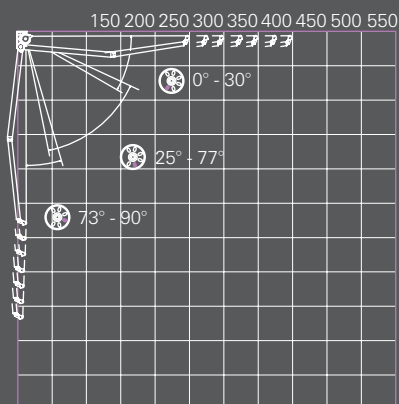

tappo cassonetto
cassette end cover
Kassetten Deckel
bouchons coffre