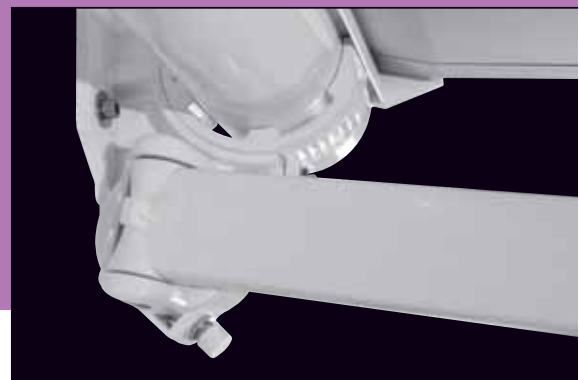

cimabue

braccio principale <i>main arm</i> Standart Arm <i>bras principal</i>	braccio opzionale <i>optional arm</i> Arm Option <i>bras en option</i>
<b>centaurus</b>	/

sporgenza braccio <i>arm projection</i> Ausladung arme <i>saillie bras</i>	larghezza min. - 1 cp br <i>min. width - 1 pair arm</i> Min. Breite - 1 paar arme <i>largeur min. - 1 paire bras</i>
250	295 cm
275	320 cm
300	345 cm
325	370 cm
350	395 cm
375	420 cm
400	445 cm

larghezza <i>width</i> Breite <i>largeur</i>	sporgenza tenda aperta <i>open awning projection</i> Ausladung geöffnete Markise <i>avancée store ouvert</i>	classe <i>class</i> Klasse <i>classe</i>	tubo avvolgitore <i>roller tube</i> Tuchwelle <i>tube enrouleur</i>
600 cm	400 cm	1	Ø 78 mm
600 cm	350 cm	2	Ø 78 mm

terminale pesante lux  
heavy lux terminal bar  
Fallstange Lux  
barre de charge lourde lux

tappo PVC terminale pesante  
PVC heavy terminal bar end cover  
Fallstangen Deckel PVC  
bouchon PVC barre de charge lourde