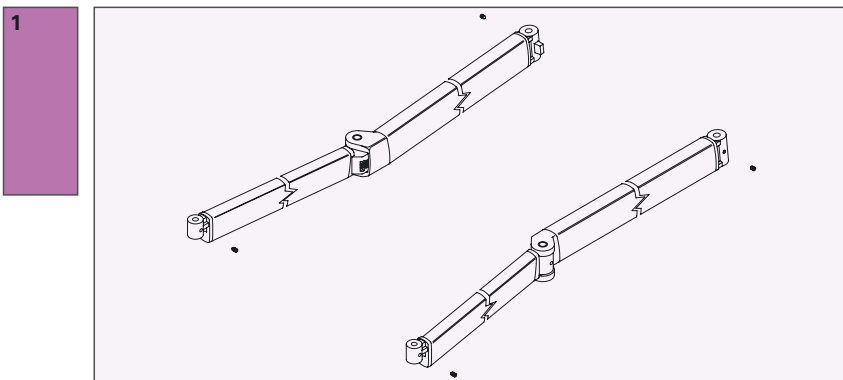

braccio Lybra - Lybra arm - Gelenkarm Lybra - bras Lybra

n°				€	
1	15XL150	150 cm	braccio Lybra Lybra arm Gelenkarm Lybra bras Lybra	1 CP	
	15XL175	175 cm			
	15XL200	200 cm			
	15XL225	225 cm			
	15XL250	250 cm			
	15XL275	275 cm			
	15XL300	300 cm			

n°					
2	15XLSBC		supporto braccio pinturicchio <i>pinturicchio arm support</i> Armkonsole pinturicchio <i>support bras pinturicchio</i>	1 CP	
3	15XLSBC/2		supporto cassetto pinturicchio <i>pinturicchio cassette support</i> Kassettenkonsole pinturicchio <i>support coffre pinturicchio</i>	1 CP	
4	15XLTCB		tappo pinturicchio slim <i>slim pinturicchio cassette end cover</i> Kassetten Deckel pinturicchio Slim <i>bouchons coffre pinturicchio slim</i>	1 PZ	
5	15XLTCA		tappo pinturicchio per argano <i>pinturicchio cassette end cover for gear use</i> Kassetten Deckel pinturicchio für Kurbel <i>bouchons coffre pinturicchio pour treuil</i>	1 PZ	
6	RULA78X10/10		tubo avvolgitore Ø 78 (10/10) <i>Ø 78 roller tube (10/10)</i> Tuchwelle Ø 78 (10/10) <i>tube enrouleur Ø 78 (10/10)</i>	1 ML	
7	15XLSU		staffa parete/soffitto <i>wall/ceiling bracket</i> Wanddecken Konsole <i>étrier de fixation plafond/mural</i>	1 CP	
8	15XLPSC		profilo superiore cassetto pinturicchio <i>pinturicchio cassette upper profile</i> Oberes Kassettenprofil pinturicchio <i>profil supérieur coffre pinturicchio</i>	1 ML	
9	15XLPIC		profilo inferiore cassetto pinturicchio <i>pinturicchio cassette lower profile</i> Unteres Kassettenprofil pinturicchio <i>profil inférieur coffre pinturicchio</i>	1 ML	
10	15XLCPT78		calotta in nylon Ø 78 perno tondo regolabile <i>Ø 78 nylon cap with adjustable round pin</i> Wellenkapsel nylon Ø 78 Rundstift einstellbar <i>calotte en nylon Ø 78 pivot rond regable</i>	1 PZ	