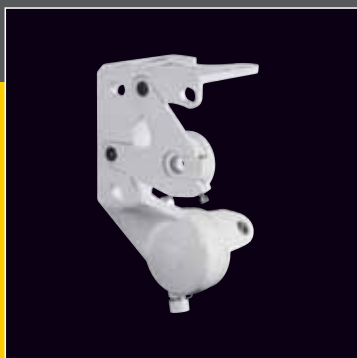

tiepolo

braccio principale <i>main arm</i> Standart Arm <i>bras principal</i>	braccio opzionale <i>optional arm</i> Arm Option <i>bras en option</i>
--	---

<b>aries plus</b>	<b>aries</b> <b>star plus</b> <b>star</b> <b>pegasus plus</b> <b>pegasus plus CT</b> <b>pegasus</b>
-------------------	--

sporgenza braccio <i>arm projection</i> Ausladung arme <i>saillie bras</i>	larghezza min. - 1 cp br <i>min. width - 1 pair arm</i> Min. Breite - 1 paar arme <i>largeur min. - 1 paire bras</i>
---	---

<b>150</b>	<b>193 cm</b>
<b>175</b>	<b>217 cm</b>
<b>200</b>	<b>241 cm</b>
<b>225</b>	<b>265 cm</b>
<b>250</b>	<b>293 cm</b>
<b>275</b>	<b>317 cm</b>
<b>300</b>	<b>341 cm</b>
<b>325</b>	<b>365 cm</b>
<b>350</b>	<b>389 cm</b>

supporto braccio  
*arm support*  
Armkonsole  
*support bras*

supporto braccio  
*arm support*  
Armkonsole  
*support bras*

terminale pesante lux  
*heavy lux terminal bar*  
Fallstange Lux  
*barre de charge lourde lux*