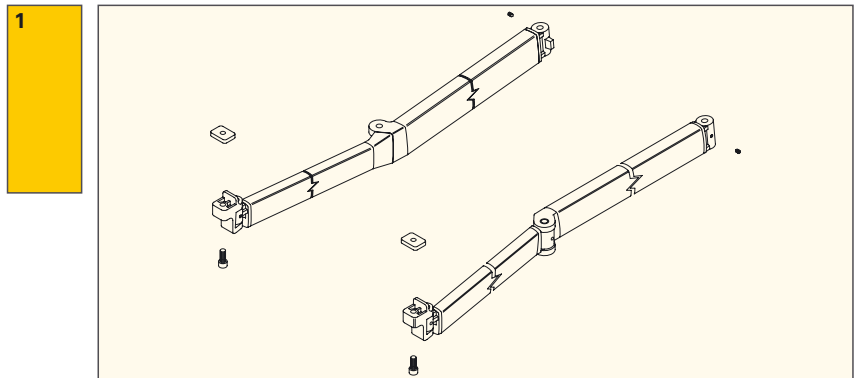

braccio Aries Plus - Aries Plus arm - Gelenkarm Aries Plus - bras Aries Plus

n°				€	
1	2XL150SC	150 cm	braccio Aries Plus Aries Plus arm Gelenkarm Aries Plus bras Aries Plus	1 CP	
	2XL175SC	175 cm			
	2XL200SC	200 cm			
	2XL225SC	225 cm			
	2XL250SC	250 cm			
	2XL275SC	275 cm			
	2XL300SC	300 cm			
	2XL325SC	325 cm			
	2XL350SC	350 cm			

n°						
2	2XLSTA		staffa tiepolo con disco <i>tiepolo bracket with disk</i> Träger tiepolo mit Platte <i>support tiepolo avec disque</i>	1 CP		
3	RULA78X10/10		tubo avvolgitore Ø 78 (10/10) <i>Ø 78 roller tube (10/10)</i> Tuchwelle Ø 78 (10/10) <i>tube enrouleur Ø 78 (10/10)</i>	1 ML		
4	2XL912PT78		calotta in nylon Ø 78 perno tondo 12x20 <i>Ø 78 nylon cap with 12x20 hole</i> Wellenkapsel nylon Ø 78 mit Rundstift 12x20 <i>calotte en nylon Ø 78 pivot rond 12x20</i>	1 PZ		
5	2XL912PQ78		calotta in nylon Ø 78 perno quadro 13x40 <i>Ø 78 nylon cap with 13x40 square pin</i> Wellenkapsel nylon Ø 78 mit Vierkantstift 13x40 <i>calotte en nylon Ø 78 pivot carré 13x40</i>	1 PZ		
6	ESTRTPLUX		terminale pesante lux <i>heavy lux terminal bar</i> Schwere Fallstange Lux <i>barre de charge lourde lux</i>	1 ML		
7	939TTLUX		tappo pvc terminale lux <i>lux terminal bar PVC end cover</i> PVC Deckel für schwere Fallstange Lux <i>bouchon pvc barre de charge lux</i>	1 CP		
8	PFARG11/1		arganello 11/1 <i>reduction winch 11/1</i> Getriebe 11/1 <i>treuil 11/1</i>	1 PZ		
9	PFASM100 PFASM120 PFASM150 PFASM180 PFASM200 PFASM220 PFASM250 PFASM300		asta manovra <i>crank rod</i> Kurbelstab <i>manivelle</i>	100 cm 120 cm 150 cm 180 cm 200 cm 220 cm 250 cm 300 cm	1 PZ	