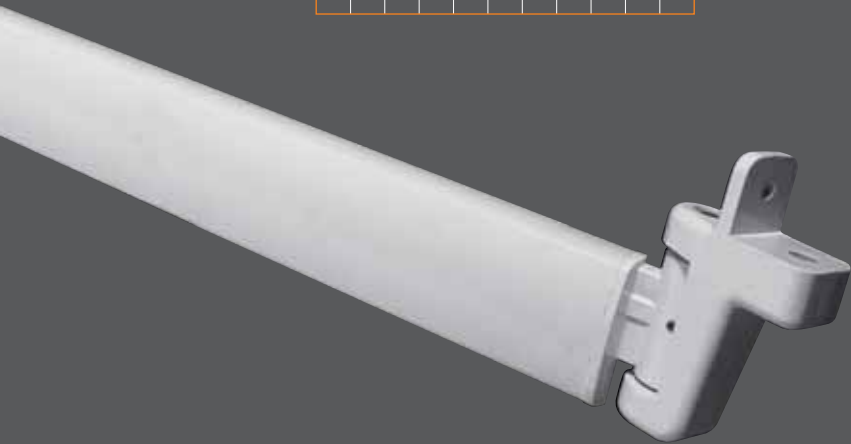

500 cm

classe
class
 Klasse
classe

1

tubo avvolgitore
roller tube
 Tuchwelle
tube enrouleur

Ø 78 mm

supporto braccio
arm support
 Armkonsole
support bras

disco completo
complete disk for arm support
 Arm Platte komplett
disque complet

supporto tubo avvolgitore
roller tube support
 Tuchwellenlager
support tube enrouleur

staffa soffitto
ceiling bracket
 Deckenkonsole
étrier de fixation plafond

michelangelo

terminale gigante
large terminal bar
Leichte Fallstange Lux
barre de charge géante