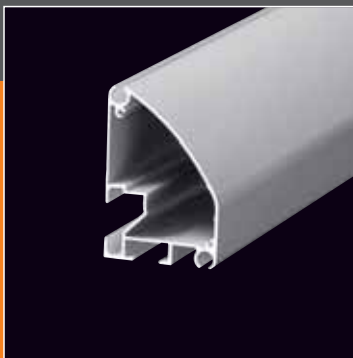

500 cm

classe
class
 Klasse
classe

1

tubo avvolgitore
roller tube
 Tuchwelle
tube enrouleur

Ø 78 mm

supporto braccio
arm support
 Armkonsole
support bras

disco completo
complete disk for arm support
 Arm Platte komplett
disque complet

supporto tubo avvolgitore
roller tube support
 Tuchwellenlager
support tube enrouleur

staffa soffitto
ceiling bracket
 Deckenkonsole
étrier de fixation plafond

michelangelo

terminale gigante
large terminal bar
Leichte Fallstange Lux
barre de charge géante

tappo alluminio terminale
terminal bar aluminium end covers
Grosser Fallstangendeckel
bouchon barre de charge

staffa parete
wall racket
Wandkonsole
étrier mur

supporto compensatore con ruote
balance support with rollers
Rollen Stützlager
support compensateur avec roues