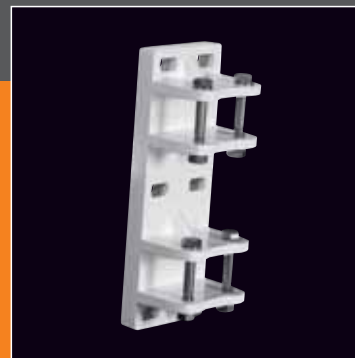

supporto tubo avvolgitore
roller tube support
 Tuchwellenlager
support tube enrouleur

staffa soffitto
ceiling bracket
 Deckenkonsole
étrier de fixation plafond

michelangelo

terminale gigante
large terminal bar
Leichte Fallstange Lux
barre de charge géante

tappo alluminio terminale
terminal bar aluminium end covers
Grosser Fallstangendeckel
bouchon barre de charge

staffa parete
wall racket
Wandkonsole
étrier mur

supporto compensatore con ruote
balance support with rollers
Rollen Stützlager
support compensateur avec roues