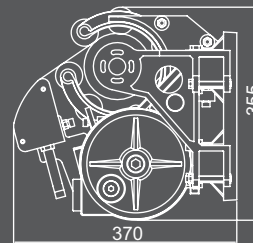

terminale gigante
large terminal bar
Leichte Fallstange Lux
barre de charge géante