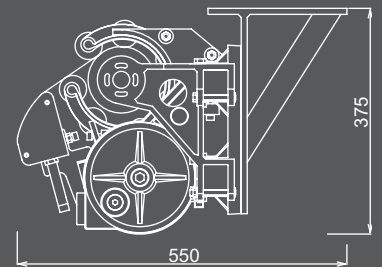

larghezza min. - 2 cp br
min. width - 2 pair arm
 Min. Breite - 2 paar arme
largeur min. - 2 paire bras

400

451 cm

885 cm

450

501 cm

985 cm

500

551 cm

1085 cm

550

601 cm

1185 cm

larghezza
width
 Breite
largeur

710 cm

sporgenza tenda aperta
open awning projection
 Ausladung geöffnete Markise
avancée store ouvert

500 cm

classe
class
 Klasse
classe

1

tubo avvolgitore
roller tube
 Tuchwelle
tube enrouleur

Ø 78 mm

supporto braccio
arm support
 Armkonsole
support bras

disco completo
complete disk for arm support
 Arm Platte komplett
disque complet

supporto tubo avvolgitore
roller tube support
 Tuchwellenlager
support tube enrouleur

staffa soffitto
ceiling bracket
 Deckenkonsole
étrier de fixation plafond

michelangelo

terminale gigante
large terminal bar
Leichte Fallstange Lux
barre de charge géante